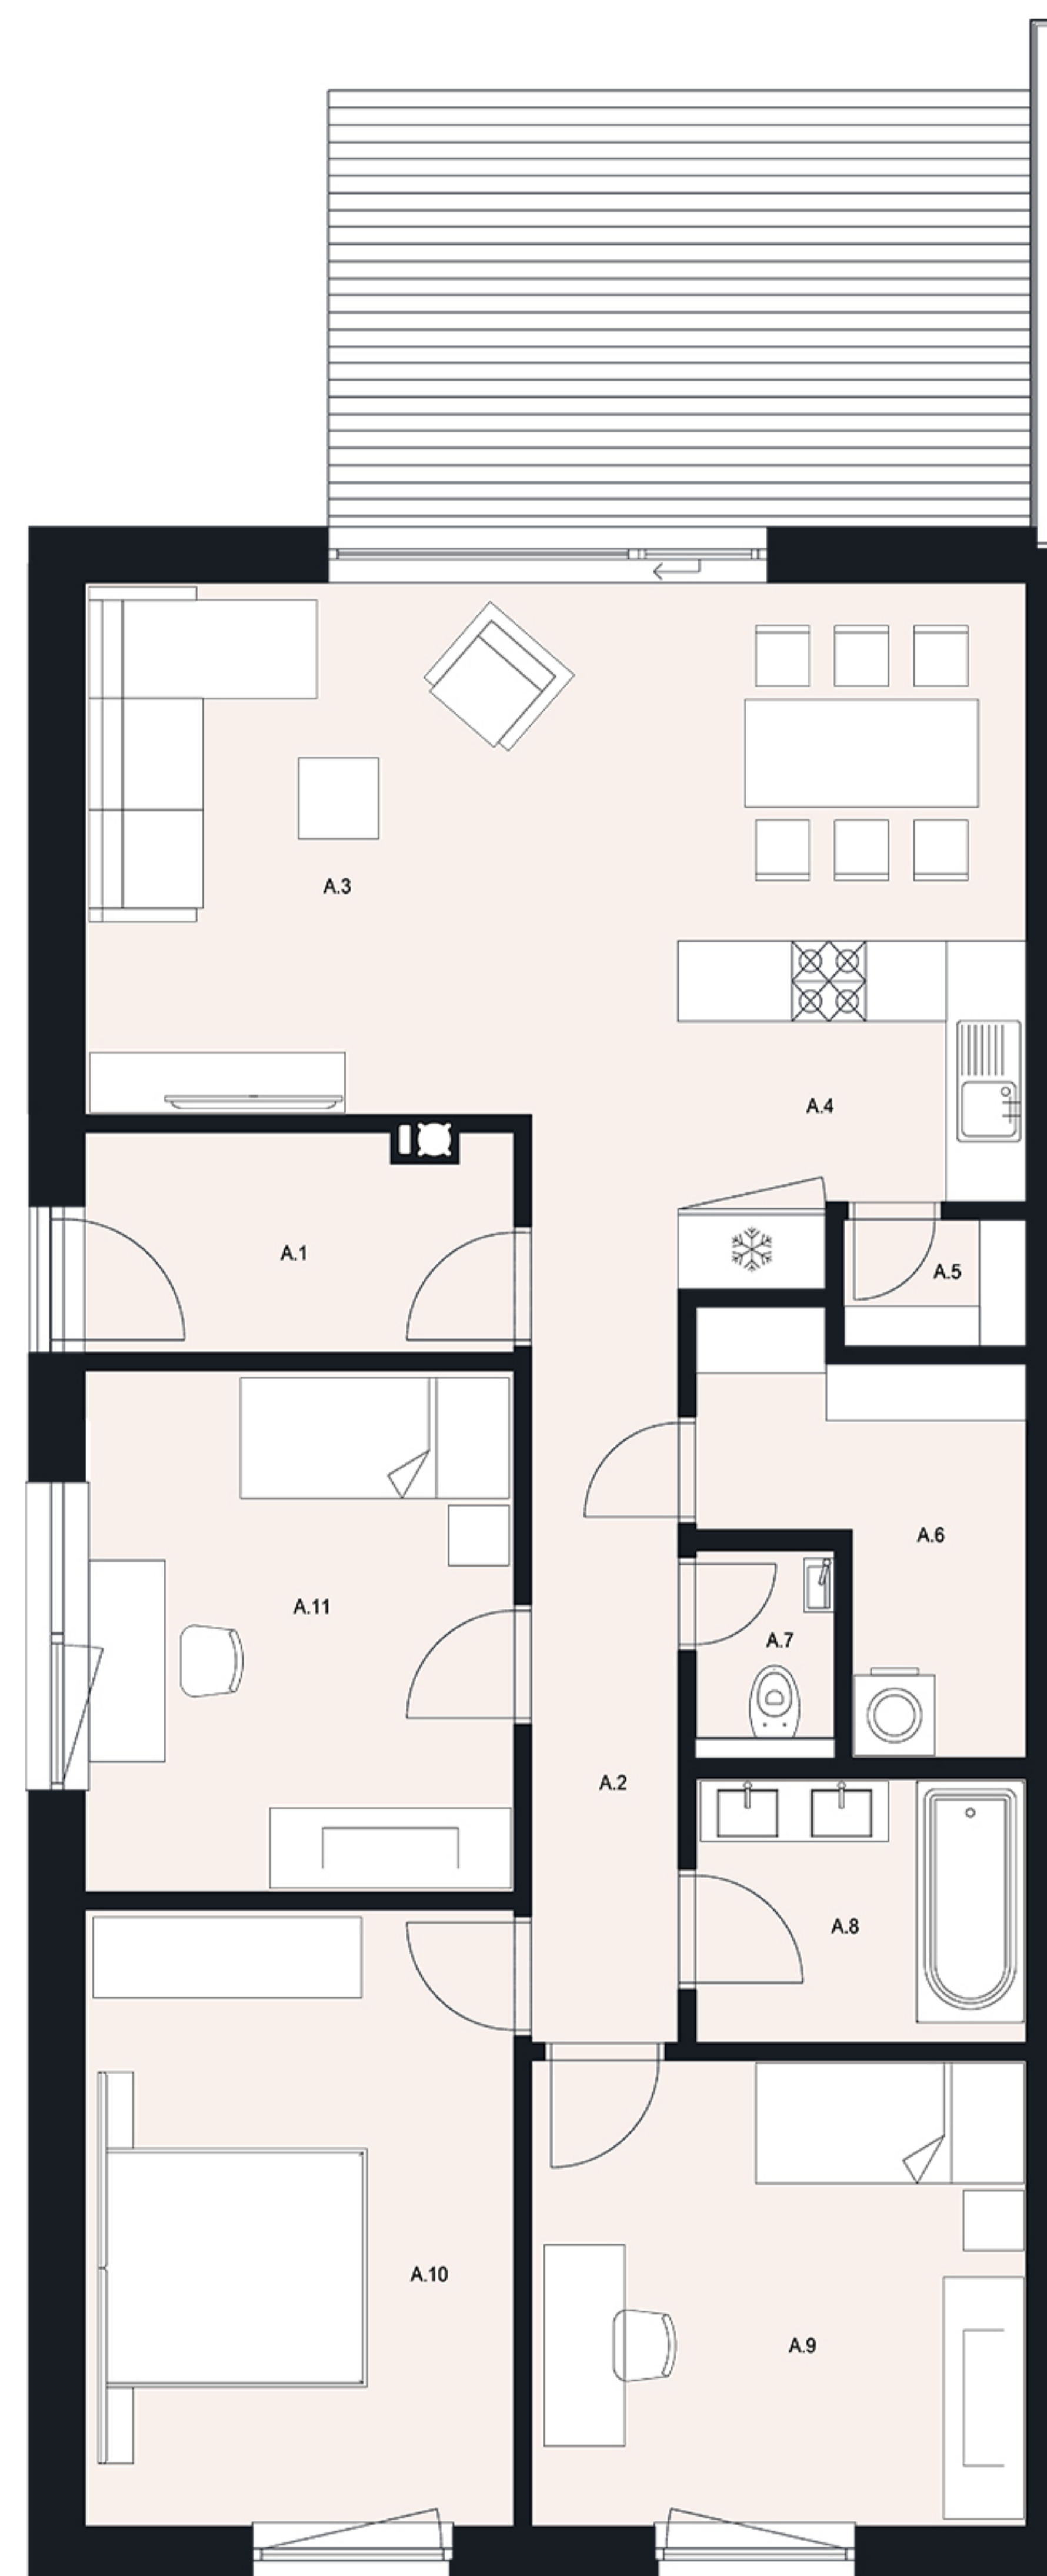

DOM ANDREA 1

A.1	Zádverie	5,2 m ²
A.2	Chodba	7,6 m ²
A.3	Obývacia izba + Jedáleň	24,5 m ²
A.4	Kuchyňa	5,8 m ²
A.5	Komora	1,3 m ²
A.6	Technická miestnosť	5,7 m ²
A.7	WC	1,5 m ²
A.8	Kúpeľňa	4,9 m ²
A.9	Izba	12,9 m ²
A.10	Spálňa	14,8 m ²
A.11	Izba	12,5 m ²

Interiér	96,6 m ²
Záhrada	470,8 m ²
Výmera pozemku	649 m ²

Holodom: **320 000 €**

Štandard: **350 000 €**