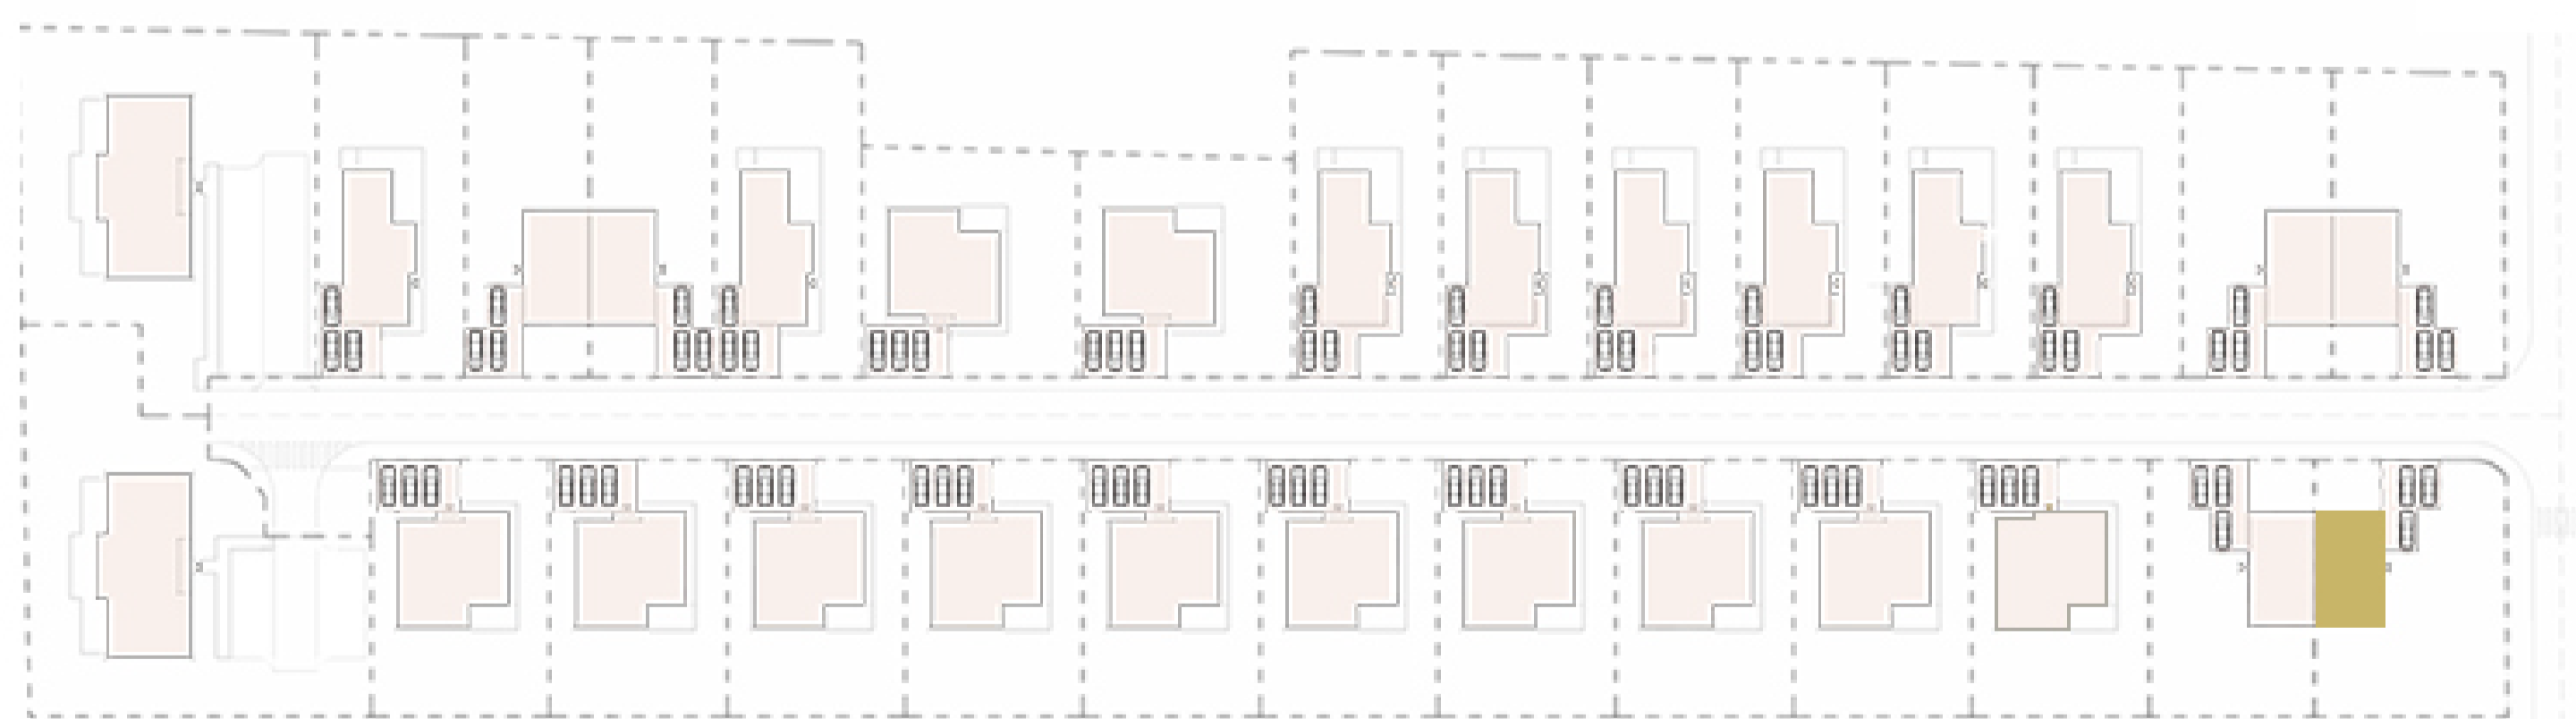

DOM ANDREA 1

A.1	Zádverie	5,2 m ²
A.2	Chodba	7,6 m ²
A.3	Obývacia izba + Jedáleň	24,5 m ²
A.4	Kuchyňa	5,8 m ²
A.5	Komora	1,3 m ²
A.6	Technická miestnosť	5,7 m ²
A.7	WC	1,5 m ²
A.8	Kúpeľňa	4,9 m ²
A.9	Izba	12,9 m ²
A.10	Spálňa	14,8 m ²
A.11	Izba	12,5 m ²

Interiér	96,6 m ²
Záhrada	470,8 m ²
Výmera pozemku	649 m ²

Holodom: **320 000 €**

Štandard: **350 000 €**