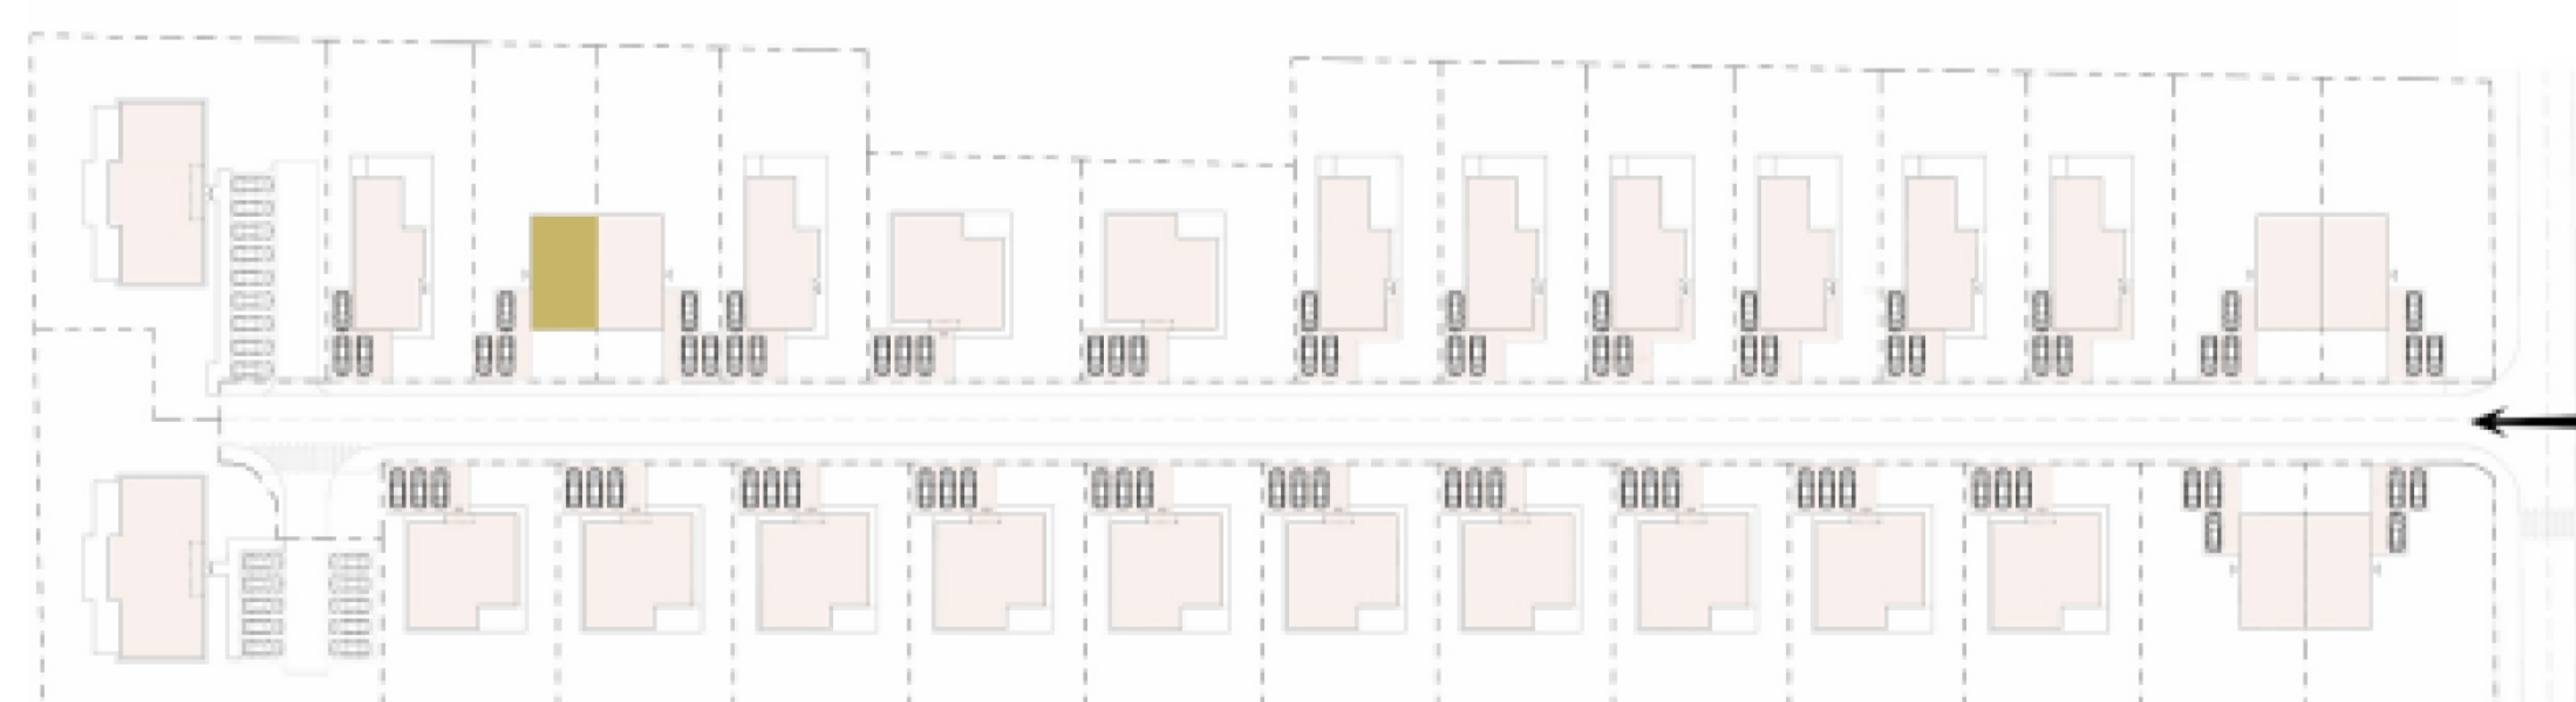

# DOM ANDREA 15

A.1	Zádverie	5,2 m <sup>2</sup>
A.2	Chodba	7,6 m <sup>2</sup>
A.3	Obývacia izba + Jedáleň	24,5 m <sup>2</sup>
A.4	Kuchyňa	5,8 m <sup>2</sup>
A.5	Komora	1,3 m <sup>2</sup>
A.6	Technická miestnosť	5,7 m <sup>2</sup>
A.7	WC	1,5 m <sup>2</sup>
A.8	Kúpeľňa	4,9 m <sup>2</sup>
A.9	Izba	12,9 m <sup>2</sup>
A.10	Spáľňa	14,8 m <sup>2</sup>
A.11	Izba	12,5 m <sup>2</sup>

Interiér	96,6 m <sup>2</sup>
Záhrada	378,8 m <sup>2</sup>
Výmera pozemku	557 m <sup>2</sup>

Holodom: **290 000 €**  
 Štandard: **320 000 €**