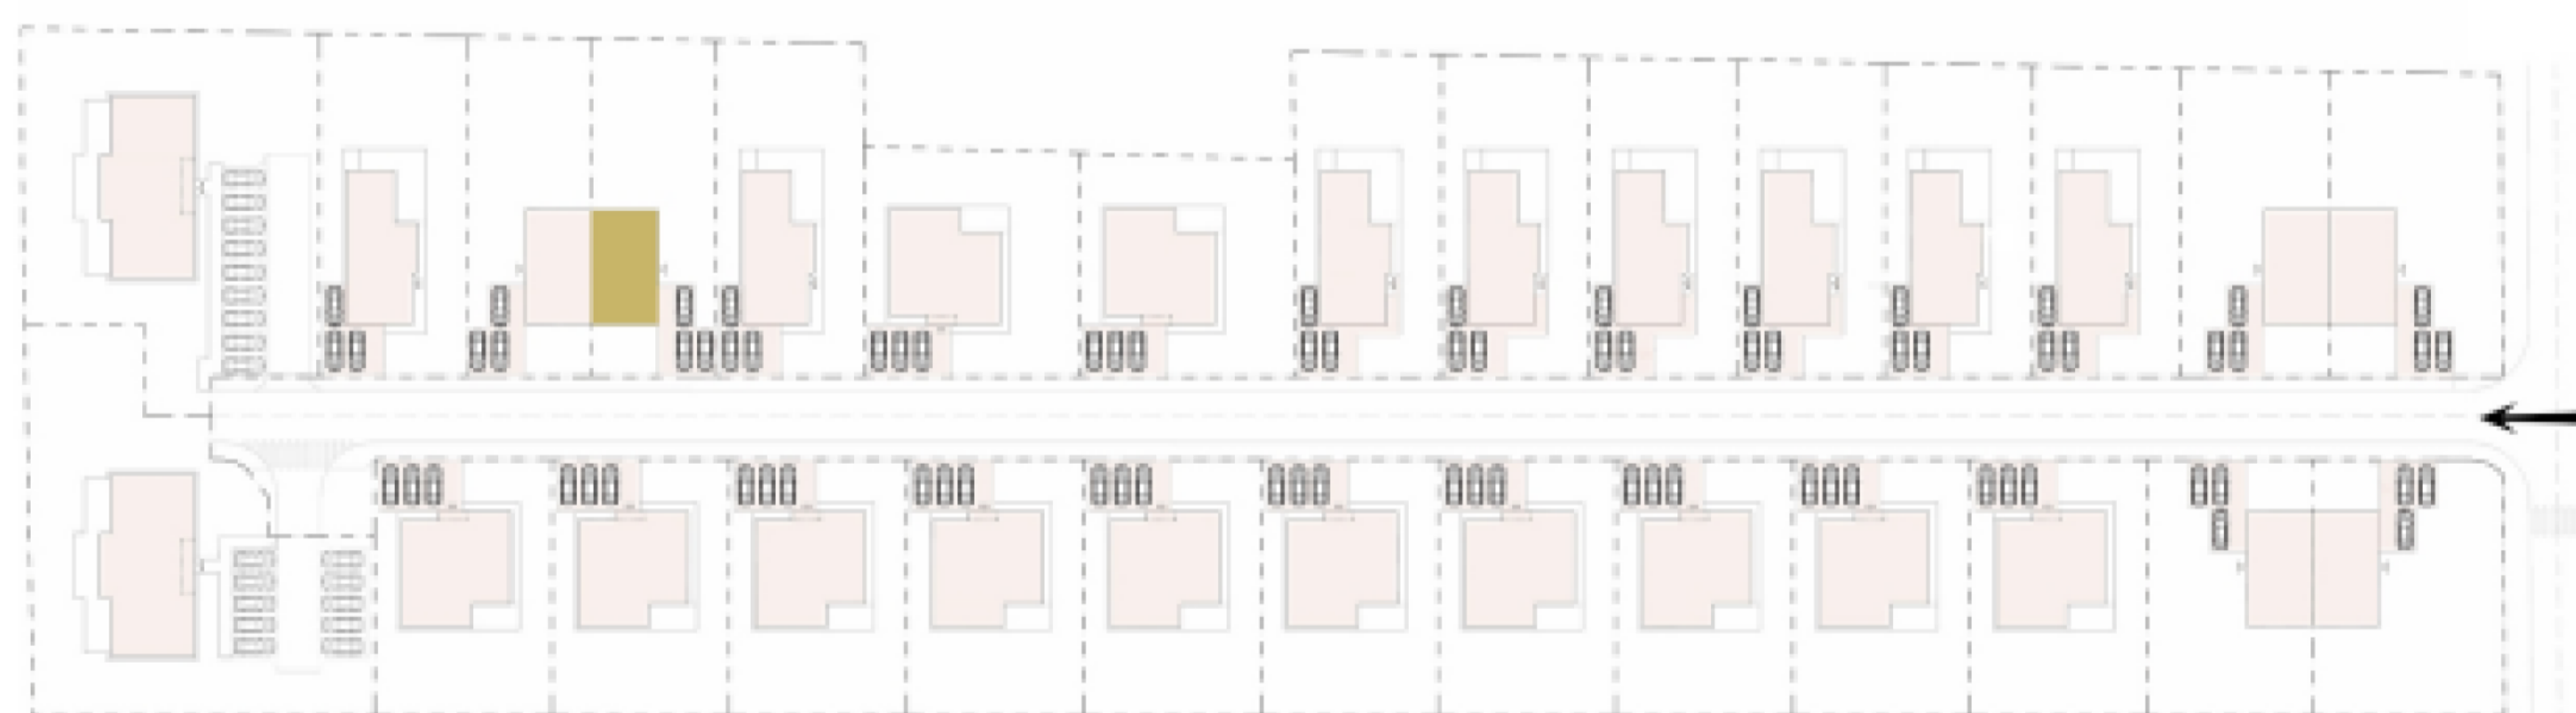

DOM ANDREA 16

B.1	Zádverie	5,2 m ²
B.2	Chodba	7,6 m ²
B.3	Obývacia izba + Jedáleň	24,5 m ²
B.4	Kuchyňa	5,8 m ²
B.5	Komora	1,3 m ²
B.6	Technická miestnosť	5,7 m ²
B.7	WC	1,5 m ²
B.8	Kúpeľňa	4,9 m ²
B.9	Izba	12,9 m ²
B.10	Spálňa	14,8 m ²
B.11	Izba	12,5 m ²

Interiér	96,6 m ²
Záhrada	374,8 m ²
Výmera pozemku	553 m ²

Holodom: **320 000 €**
Štandard: **350 000 €**