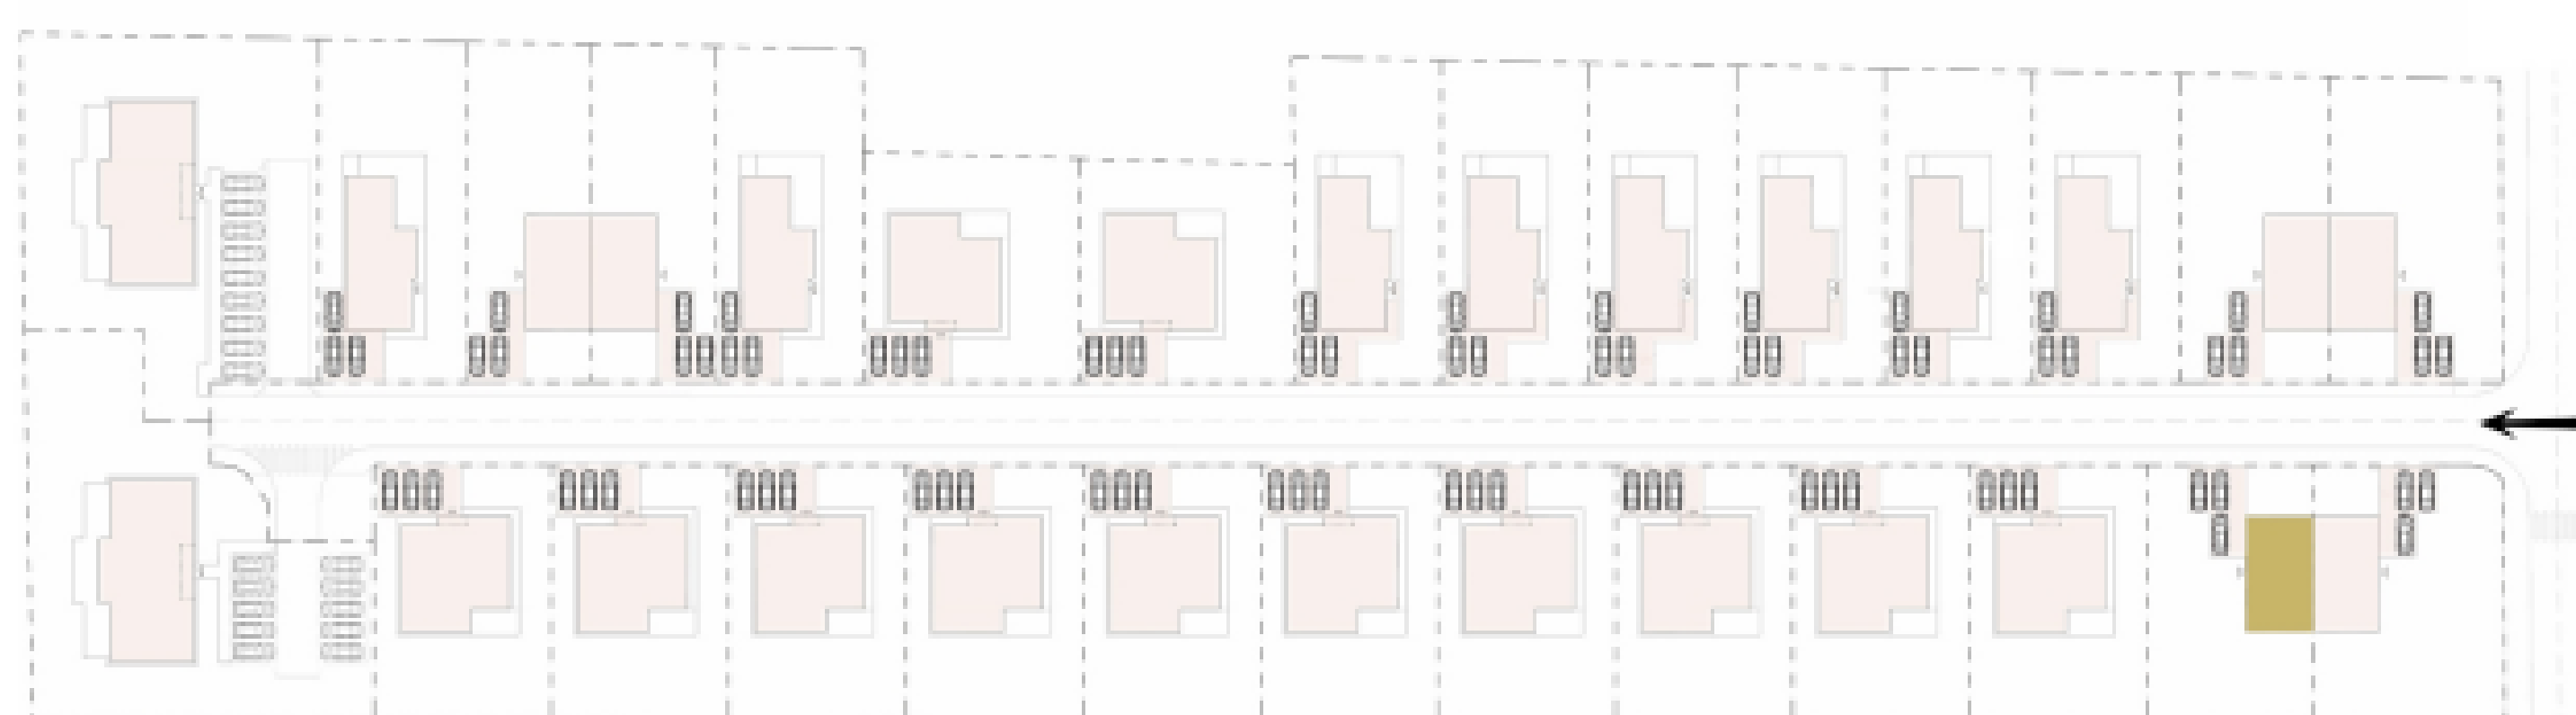

# DOM ANDREA 2

B.1	Zádverie	5,2 m <sup>2</sup>
B.2	Chodba	7,6 m <sup>2</sup>
B.3	Obývacia izba + Jedáleň	24,5 m <sup>2</sup>
B.4	Kuchyňa	5,8 m <sup>2</sup>
B.5	Komora	1,3 m <sup>2</sup>
B.6	Technická miestnosť	5,7 m <sup>2</sup>
B.7	WC	1,5 m <sup>2</sup>
B.8	Kúpeľňa	4,9 m <sup>2</sup>
B.9	Izba	12,9 m <sup>2</sup>
B.10	Spálňa	14,8 m <sup>2</sup>
B.11	Izba	12,5 m <sup>2</sup>

Interiér	96,6 m <sup>2</sup>
Záhrada	382,8 m <sup>2</sup>
Výmera pozemku	561 m <sup>2</sup>

Holodom: **320 000 €**

Štandard: **350 000 €**