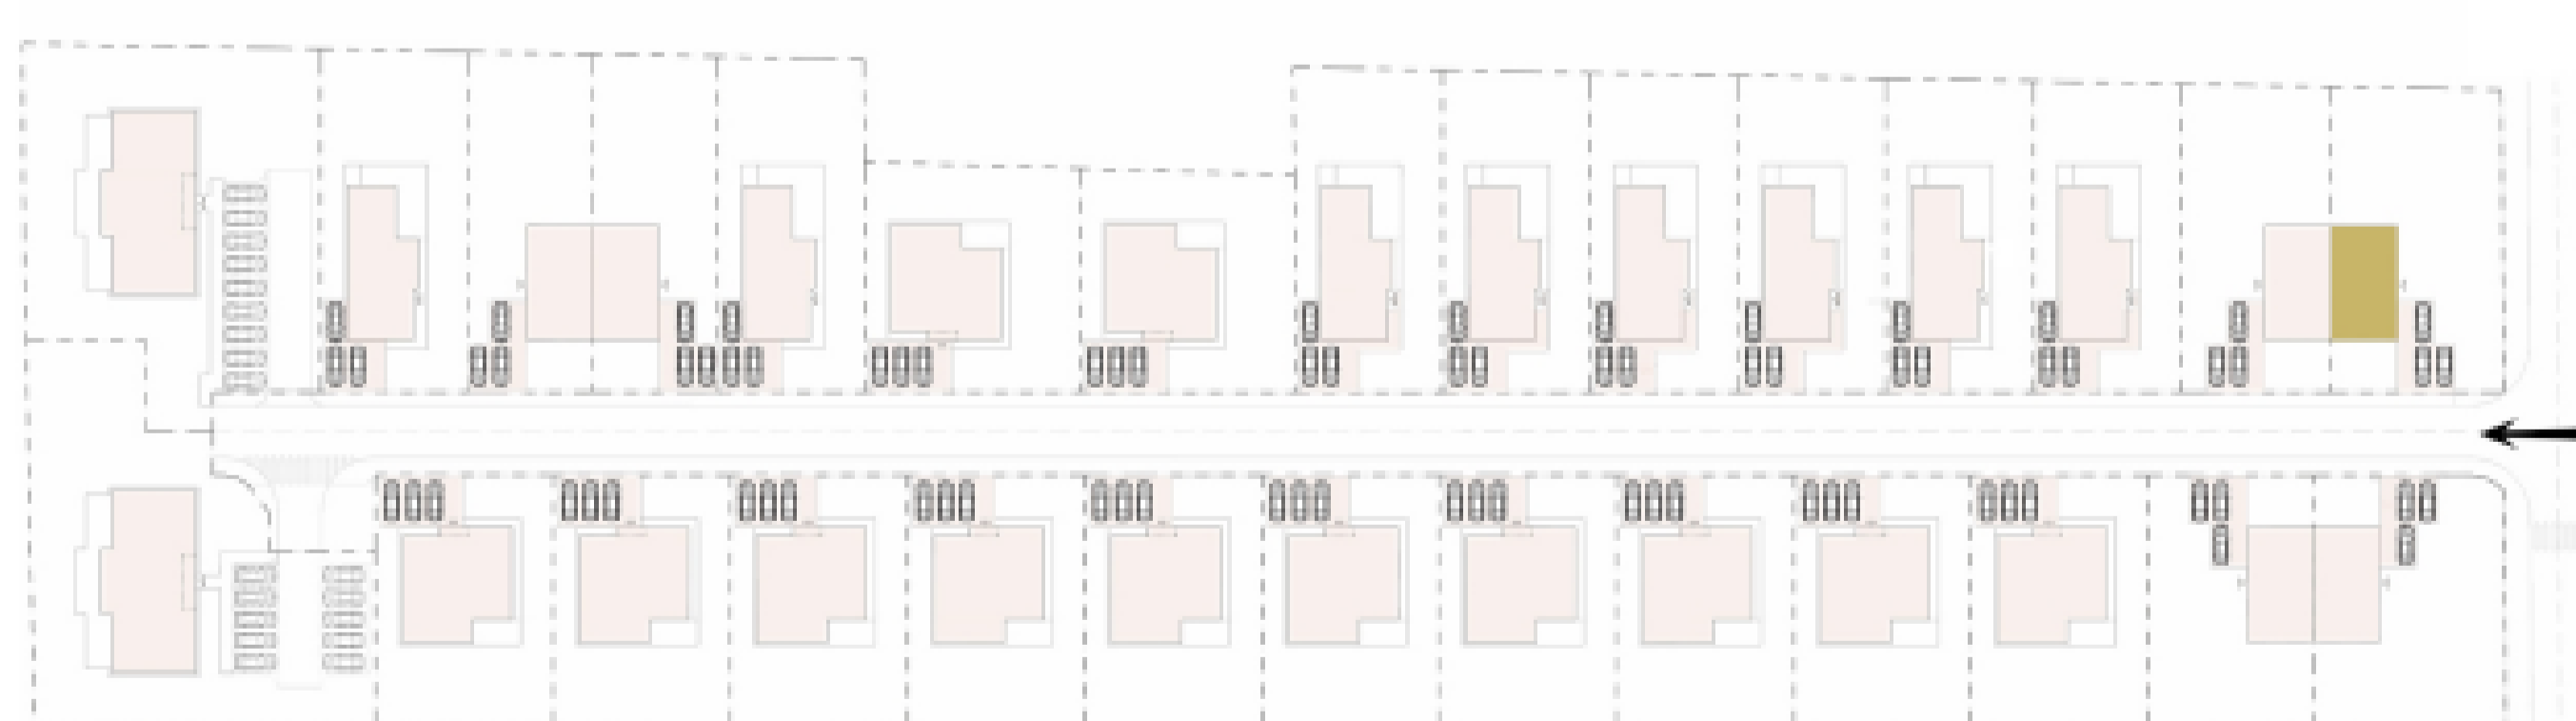

DOM ANDREA 27

B.1	Zádverie	5,2 m ²
B.2	Chodba	7,6 m ²
B.3	Obývacia izba + Jedáleň	24,5 m ²
B.4	Kuchyňa	5,8 m ²
B.5	Komora	1,3 m ²
B.6	Technická miestnosť	5,7 m ²
B.7	WC	1,5 m ²
B.8	Kúpeľňa	4,9 m ²
B.9	Izba	12,9 m ²
B.10	Spálňa	14,8 m ²
B.11	Izba	12,5 m ²

Interiér	96,6 m ²
Záhrada	512,8 m ²
Výmera pozemku	691 m ²

Holodom: **320 000 €**
Štandard: **350 000 €**