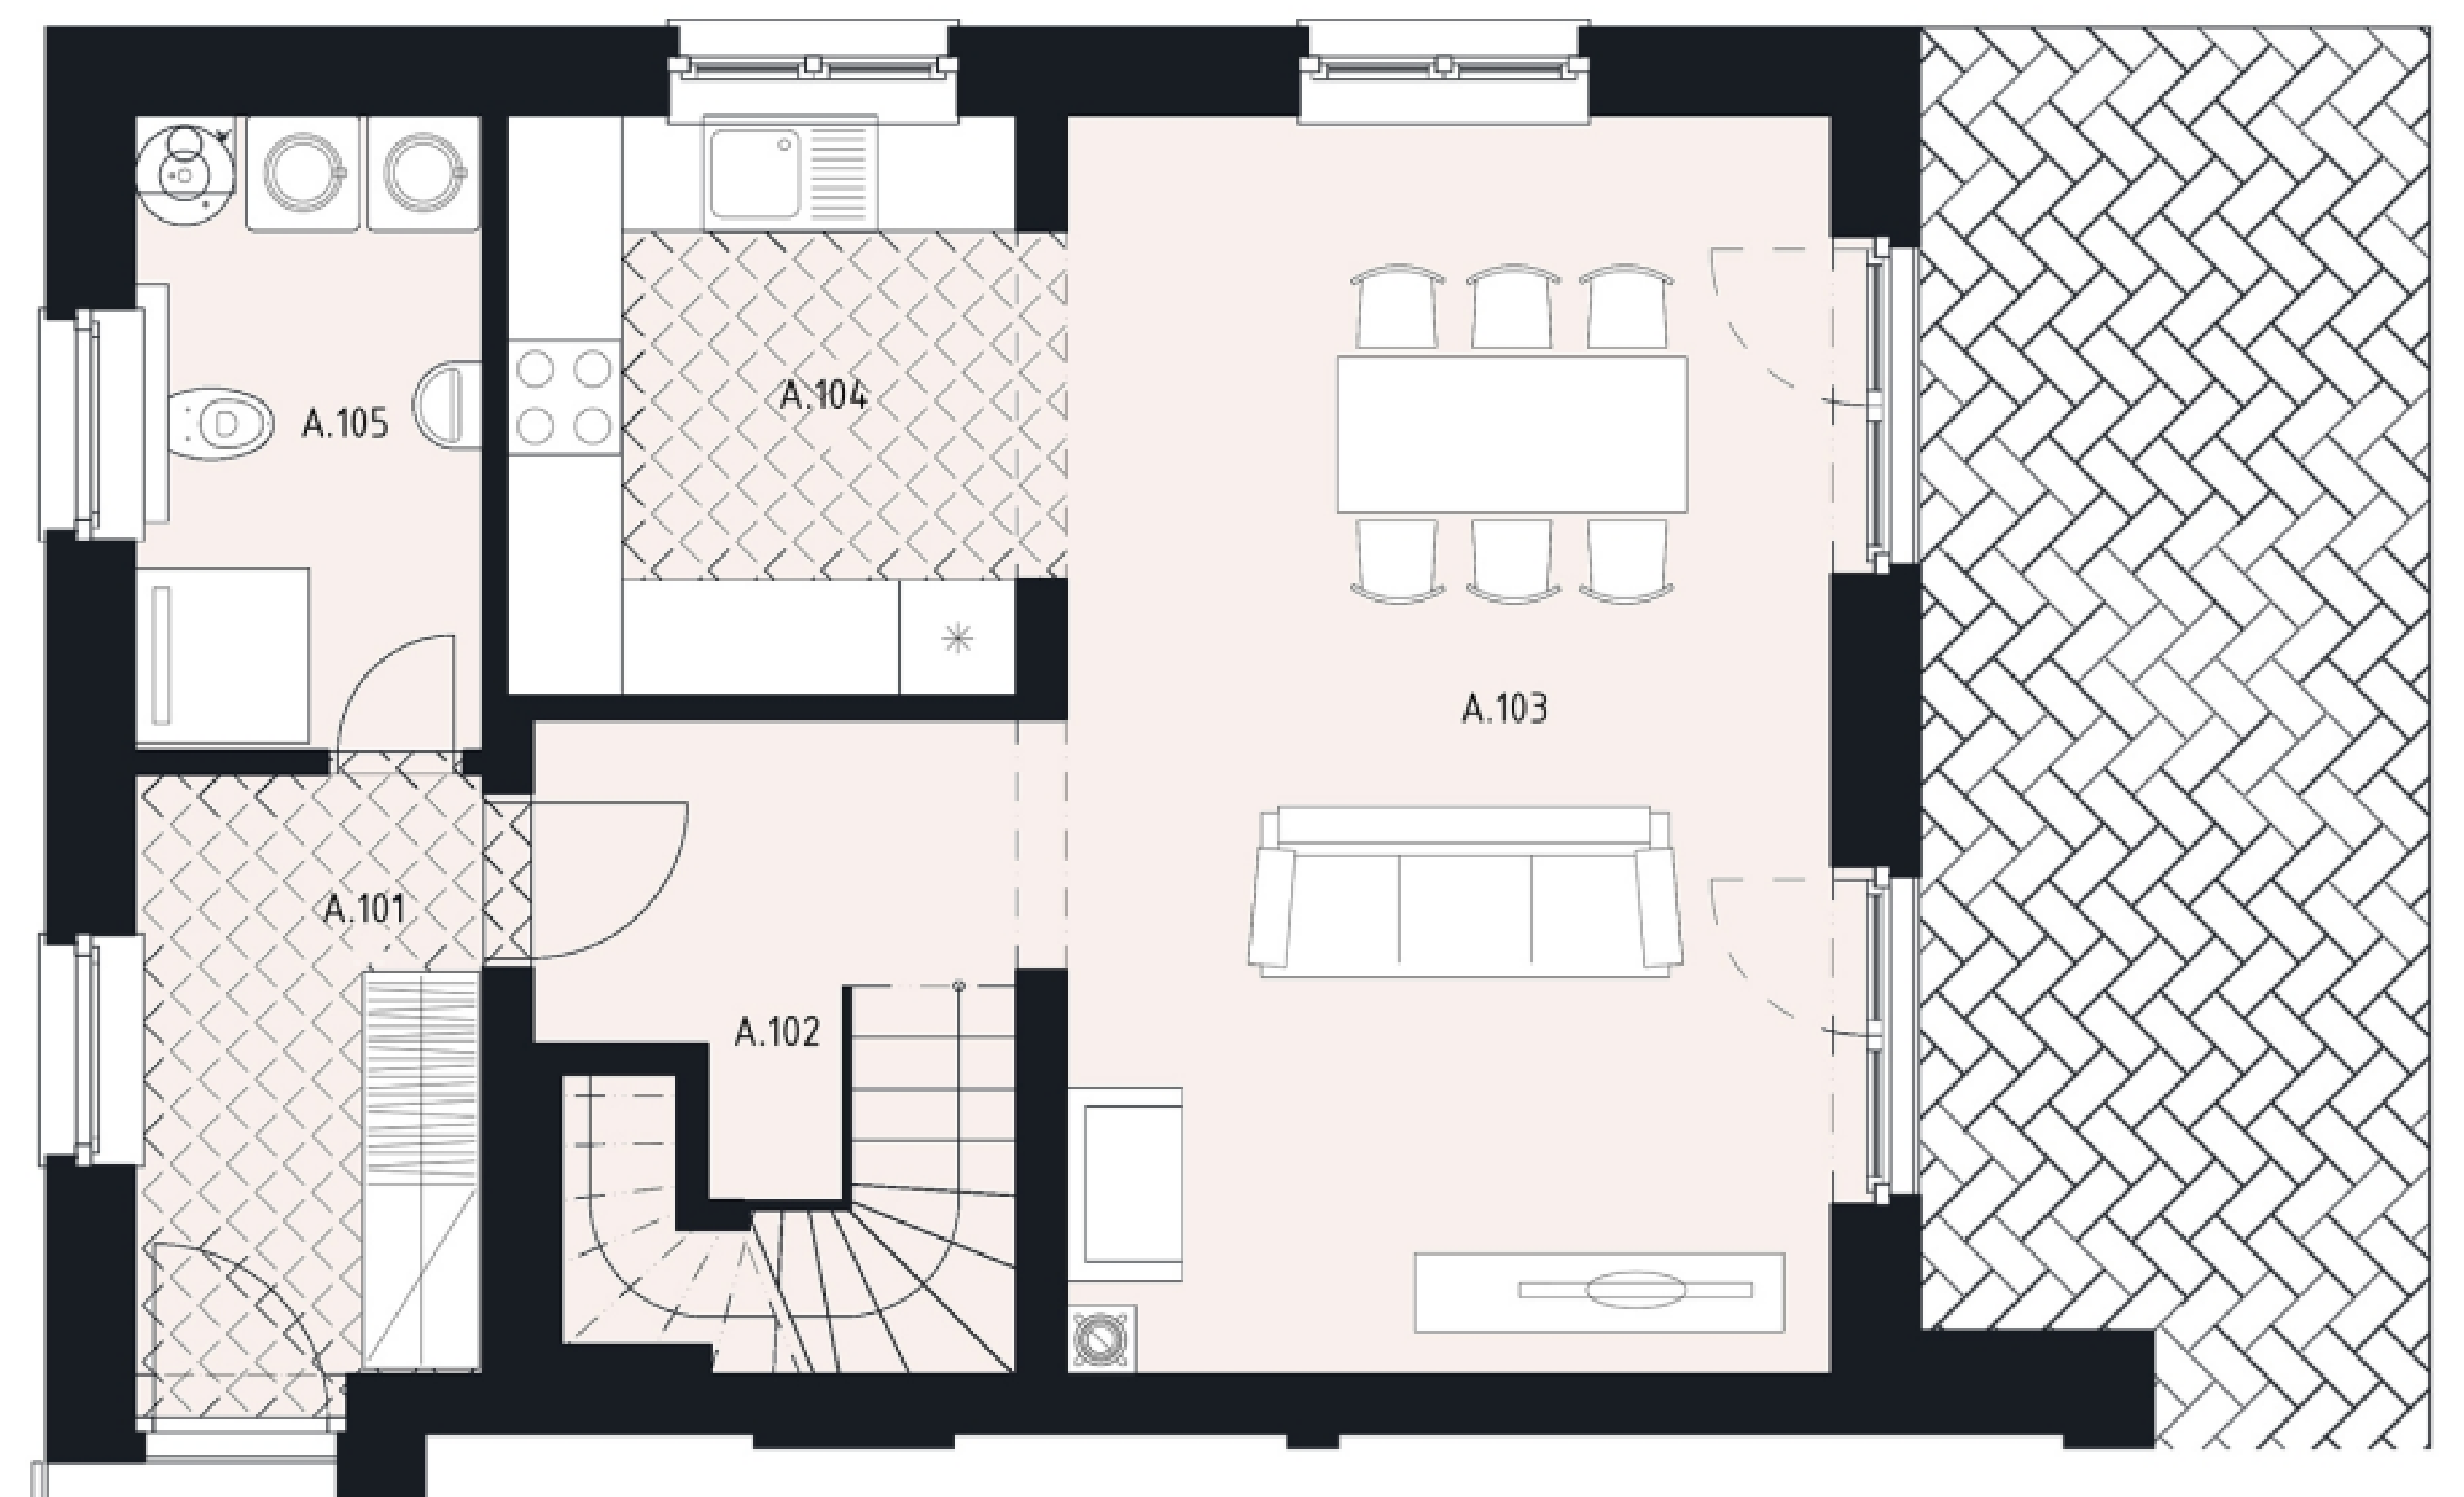

BYT HANA 13A

1.NP

| | | |
|-------|--------------------|---------------------|
| A.101 | Zádverie | 6,1 m ² |
| A.102 | Chodba | 8,8 m ² |
| A.103 | Spoločenská miest. | 26,4 m ² |
| A.104 | Kuchyňa | 8,4 m ² |
| A.105 | Kúpeľňa | 5,9 m ² |
| A.201 | Chodba | 3,8 m ² |
| A.202 | Izba | 12,8 m ² |
| A.203 | Izba | 14,7 m ² |
| A.204 | Izba | 14,1 m ² |
| A.205 | Kúpeľňa | 5,4 m ² |

2.NP

| | |
|----------------|----------------------|
| Interiér | 106,5 m ² |
| Záhrada | 0 m ² |
| Výmera pozemku | 0 m ² |

Holodom: **315 000 €**
 Štandard: **350 000 €**