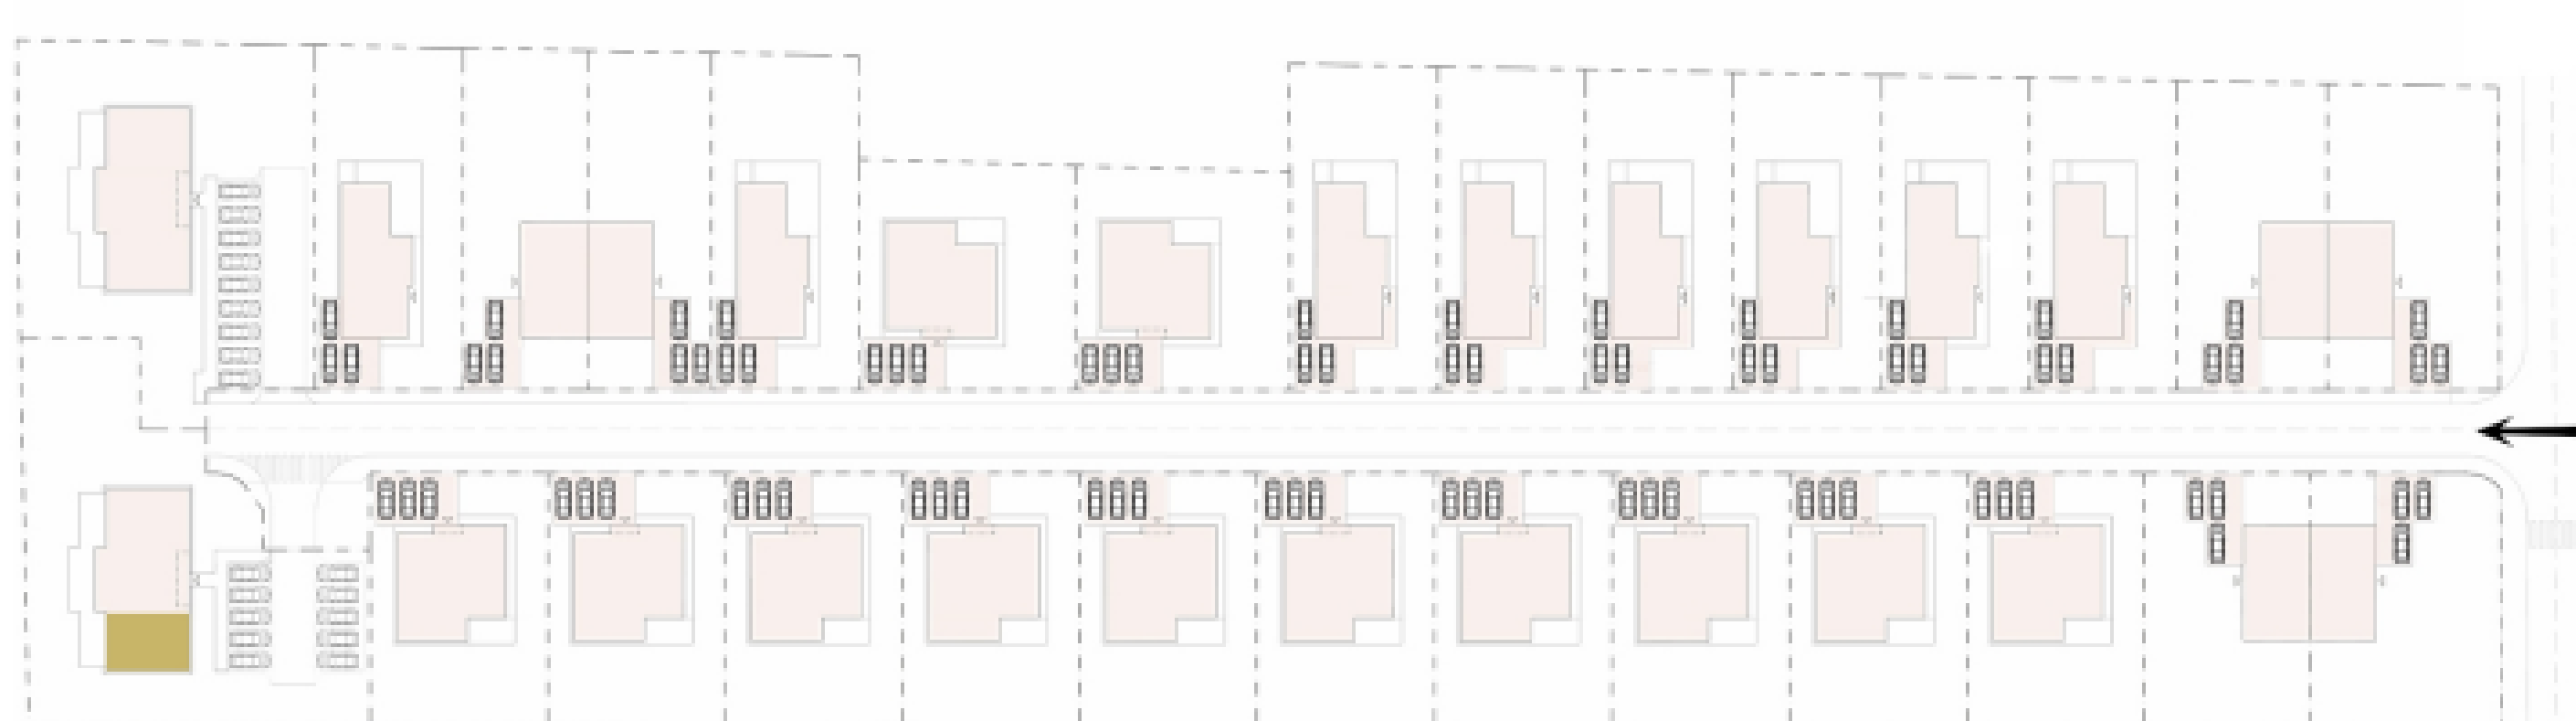

BYT HANA 13A

1.NP

| | | |
|-------|--------------------|---------------------|
| A.101 | Zádverie | 6,1 m ² |
| A.102 | Chodba | 8,8 m ² |
| A.103 | Spoločenská miest. | 26,4 m ² |
| A.104 | Kuchyňa | 8,4 m ² |
| A.105 | Kúpeľňa | 5,9 m ² |
| A.201 | Chodba | 3,8 m ² |
| A.202 | Izba | 12,8 m ² |
| A.203 | Izba | 14,7 m ² |
| A.204 | Izba | 14,1 m ² |
| A.205 | Kúpeľňa | 5,4 m ² |

2.NP

| | |
|----------------|----------------------|
| Interiér | 106,5 m ² |
| Záhrada | 0 m ² |
| Výmera pozemku | 0 m ² |

Holodom: **315 000 €**
 Štandard: **350 000 €**