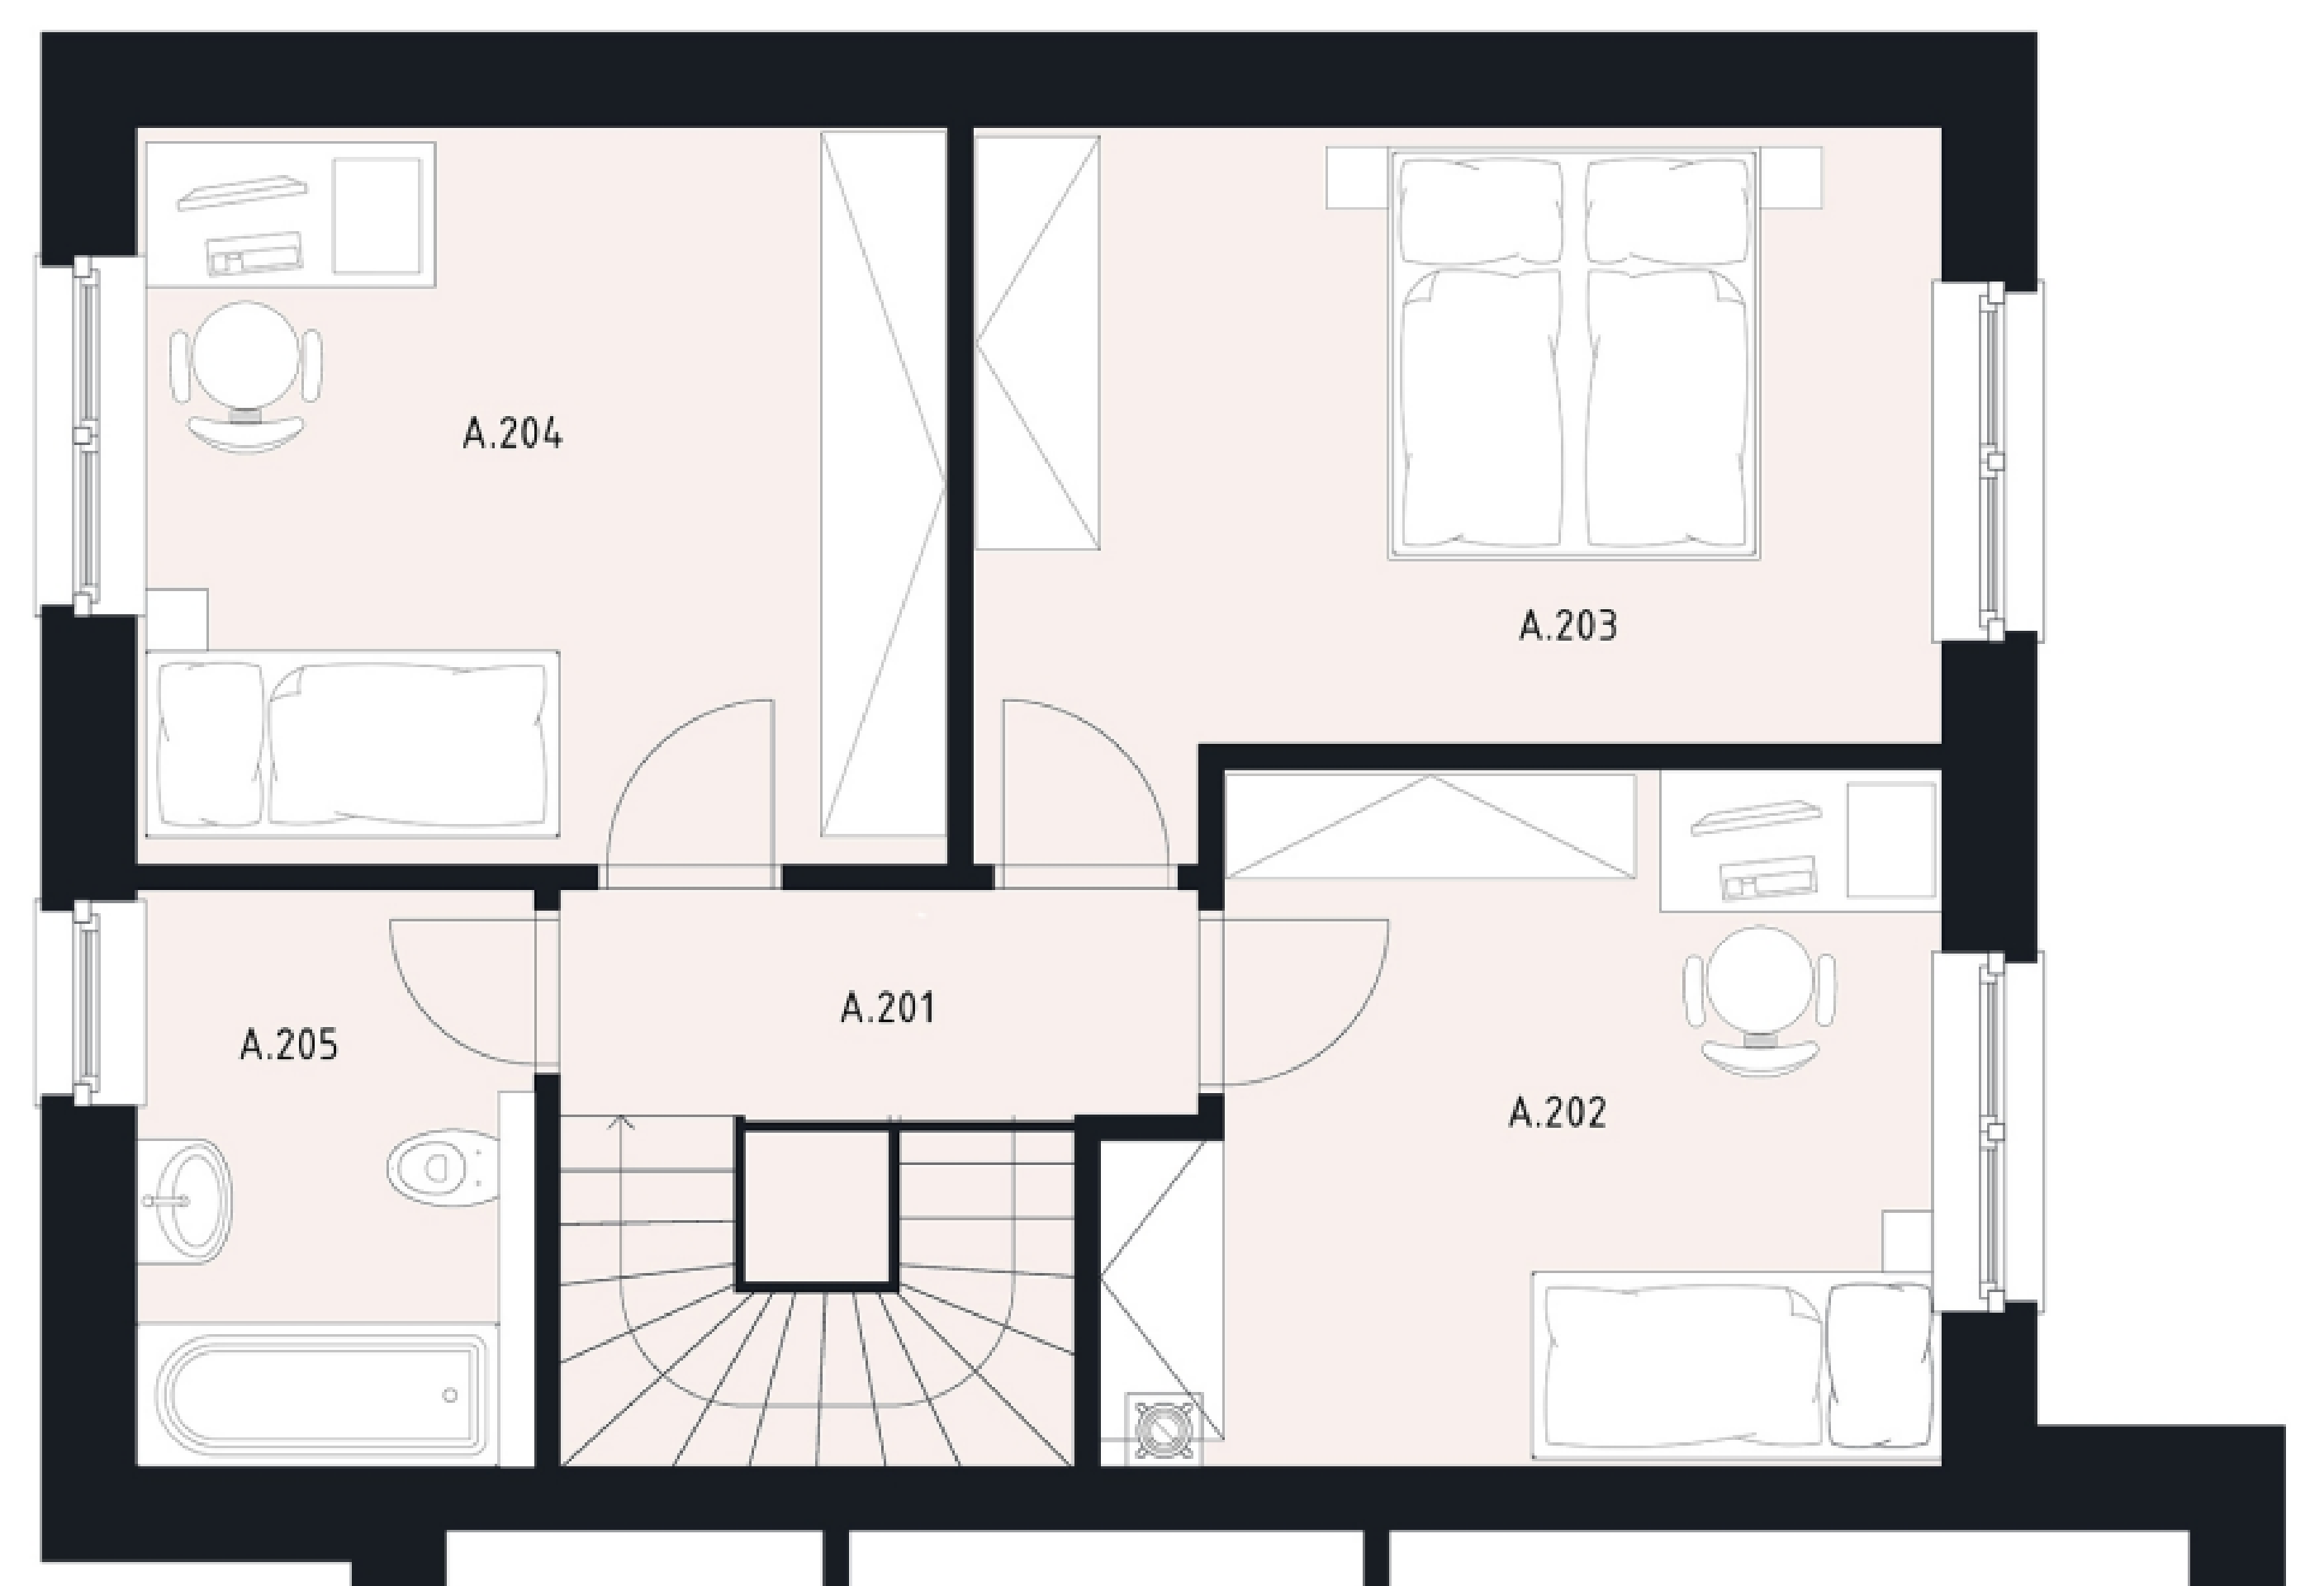

BYT HANA 13A

1.NP

| | | |
|-------|--------------------|---------------------|
| A.101 | Zádverie | 6,1 m ² |
| A.102 | Chodba | 8,8 m ² |
| A.103 | Spoločenská miest. | 26,4 m ² |
| A.104 | Kuchyňa | 8,4 m ² |
| A.105 | Kúpeľňa | 5,9 m ² |
| A.201 | Chodba | 3,8 m ² |
| A.202 | Izba | 12,8 m ² |
| A.203 | Izba | 14,7 m ² |
| A.204 | Izba | 14,1 m ² |
| A.205 | Kúpeľňa | 5,4 m ² |

2.NP

| | |
|----------------|----------------------|
| Interiér | 106,5 m ² |
| Záhrada | 0 m ² |
| Výmera pozemku | 0 m ² |

Holodom: **315 000 €**
 Štandard: **350 000 €**