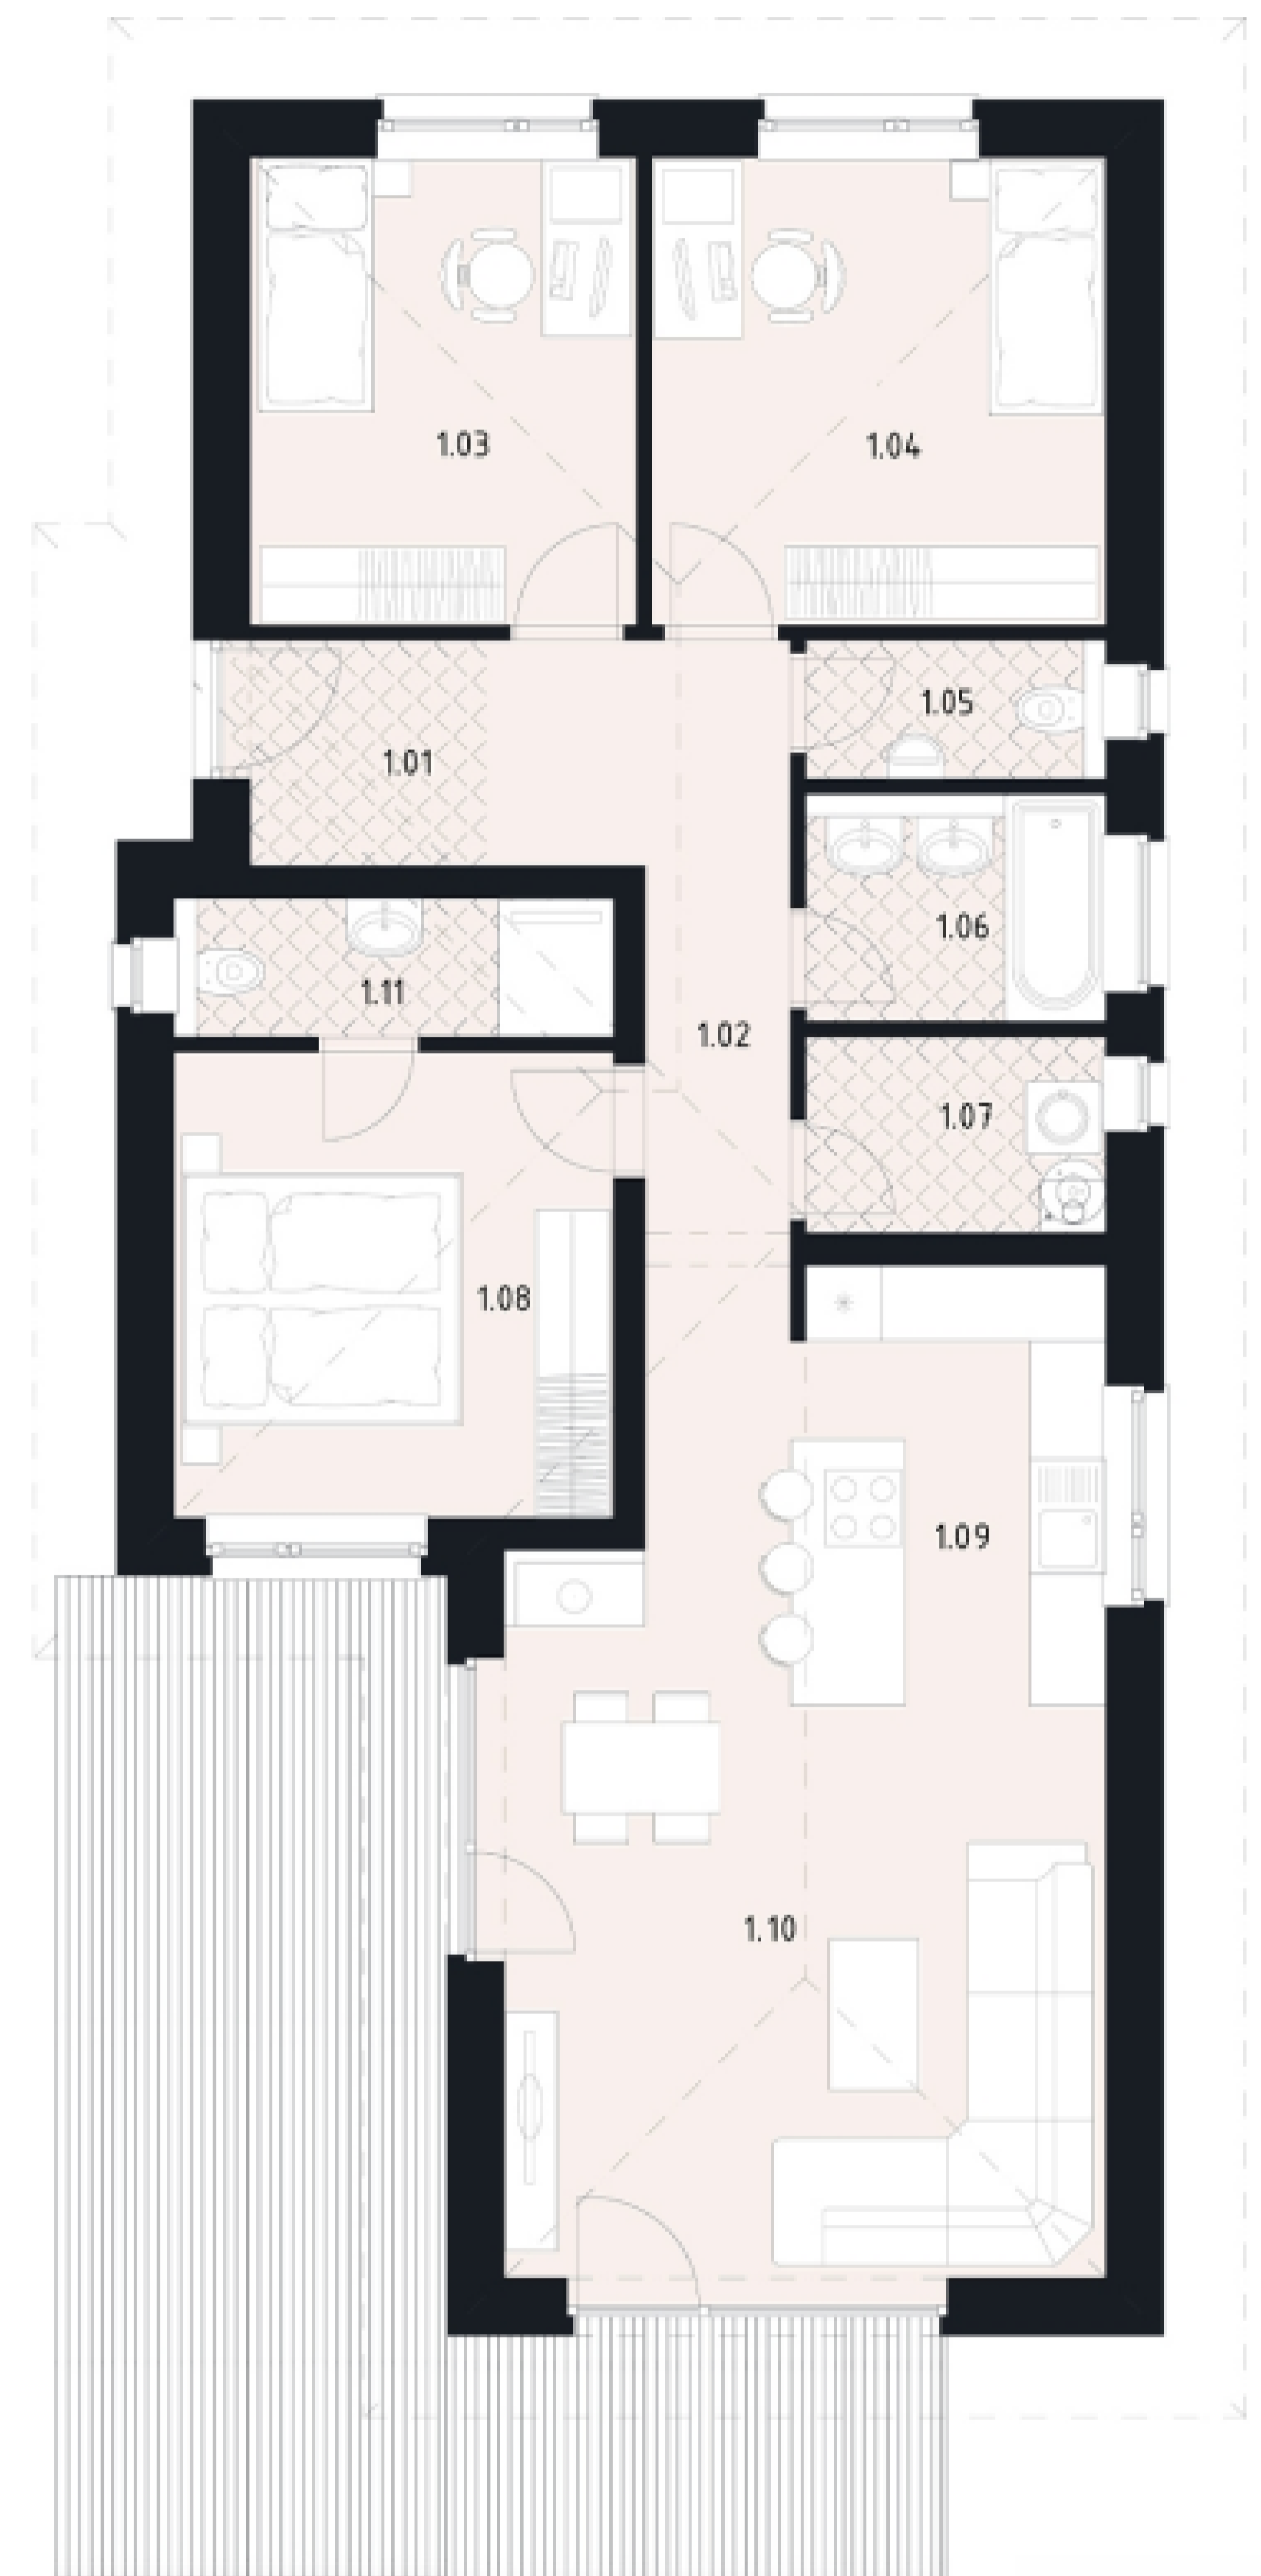

DOM LINDA 17

1.01	Zádverie	3,3 m ²
1.02	Chodba	7,6 m ²
1.03	Izba	11,3 m ²
1.04	Izba	13,3 m ²
1.05	WC	2,6 m ²
1.06	Kúpeľňa	4,0 m ²
1.07	Technická miestnosť	3,7 m ²
1.08	Spálňa	12,8 m ²
1.09	Kuchyňa	8,6 m ²
1.10	Spoločenská miest.	26,8 m ²
1.11	Kúpeľňa	3,8 m ²

Interiér	97,8 m ²
Záhrada	461 m ²
Výmera pozemku	654 m ²

Holodom: **410 000 €**
Štandard: **450 000 €**