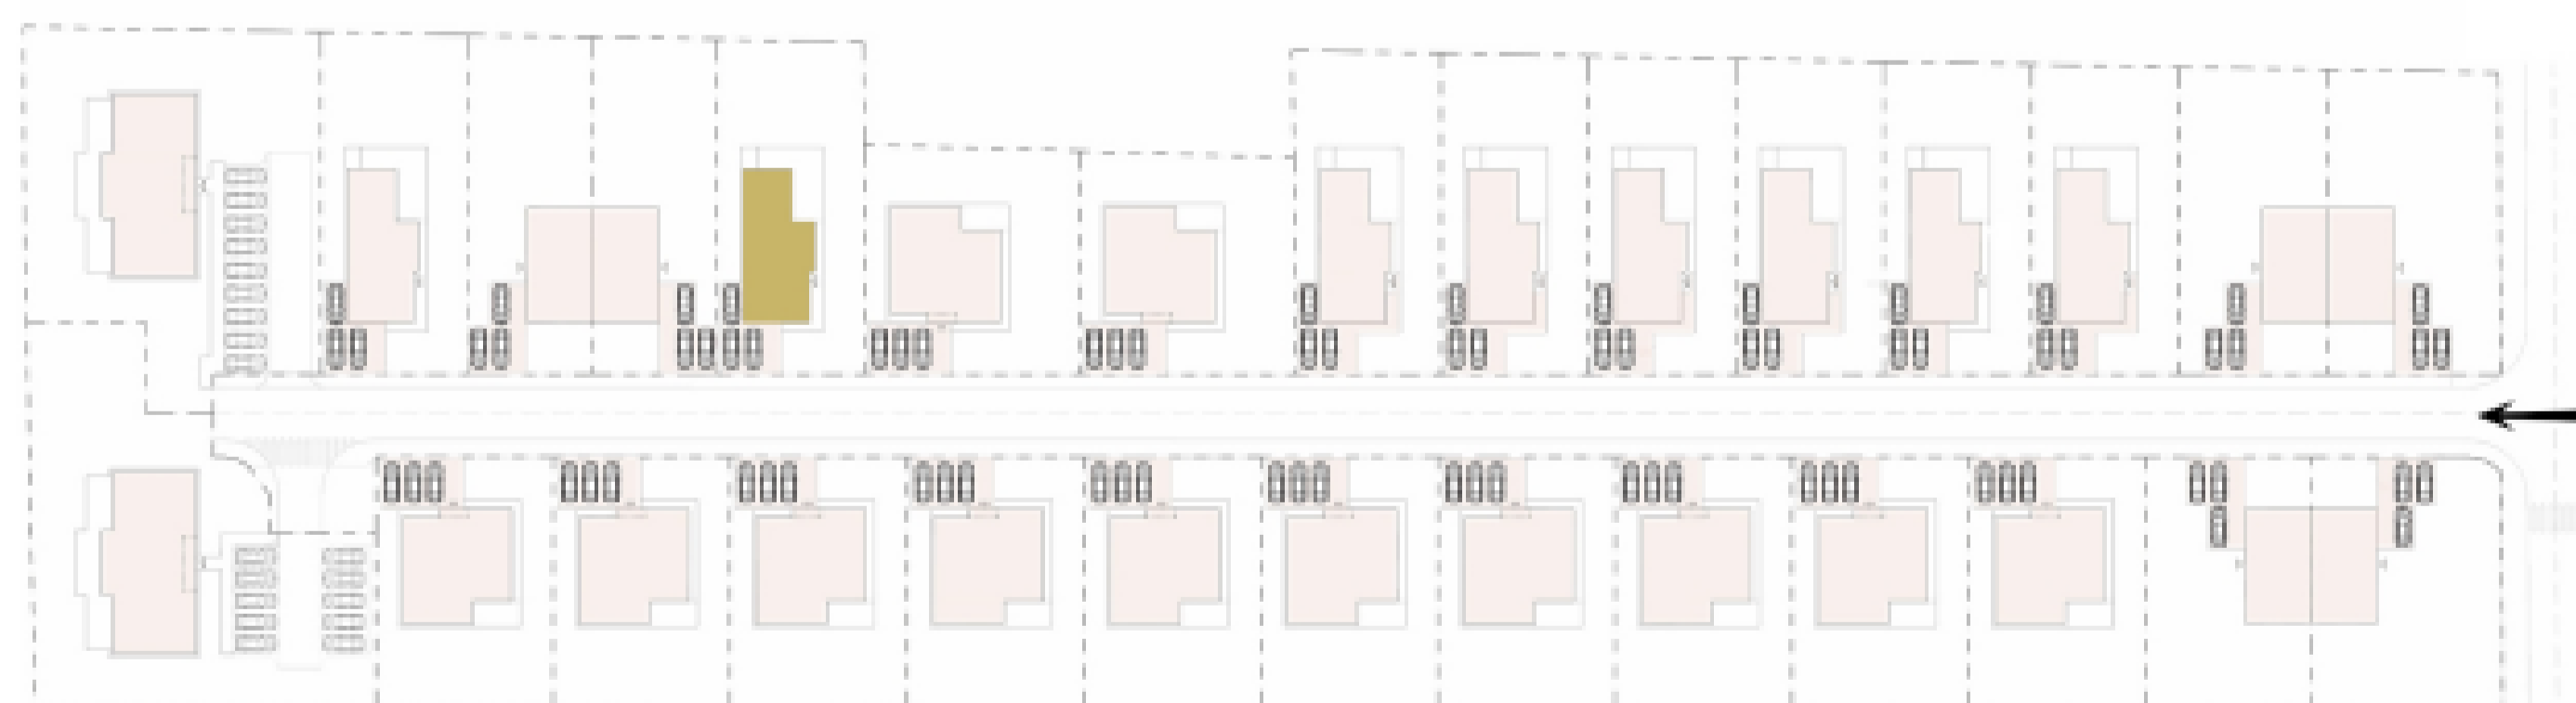

DOM LINDA 17

1.01	Zádverie	3,3 m ²
1.02	Chodba	7,6 m ²
1.03	Izba	11,3 m ²
1.04	Izba	13,3 m ²
1.05	WC	2,6 m ²
1.06	Kúpeľňa	4,0 m ²
1.07	Technická miestnosť	3,7 m ²
1.08	Spálňa	12,8 m ²
1.09	Kuchyňa	8,6 m ²
1.10	Spoločenská miest.	26,8 m ²
1.11	Kúpeľňa	3,8 m ²

Interiér	97,8 m ²
Záhrada	461 m ²
Výmera pozemku	654 m ²

Holodom: **410 000 €**
Štandard: **450 000 €**