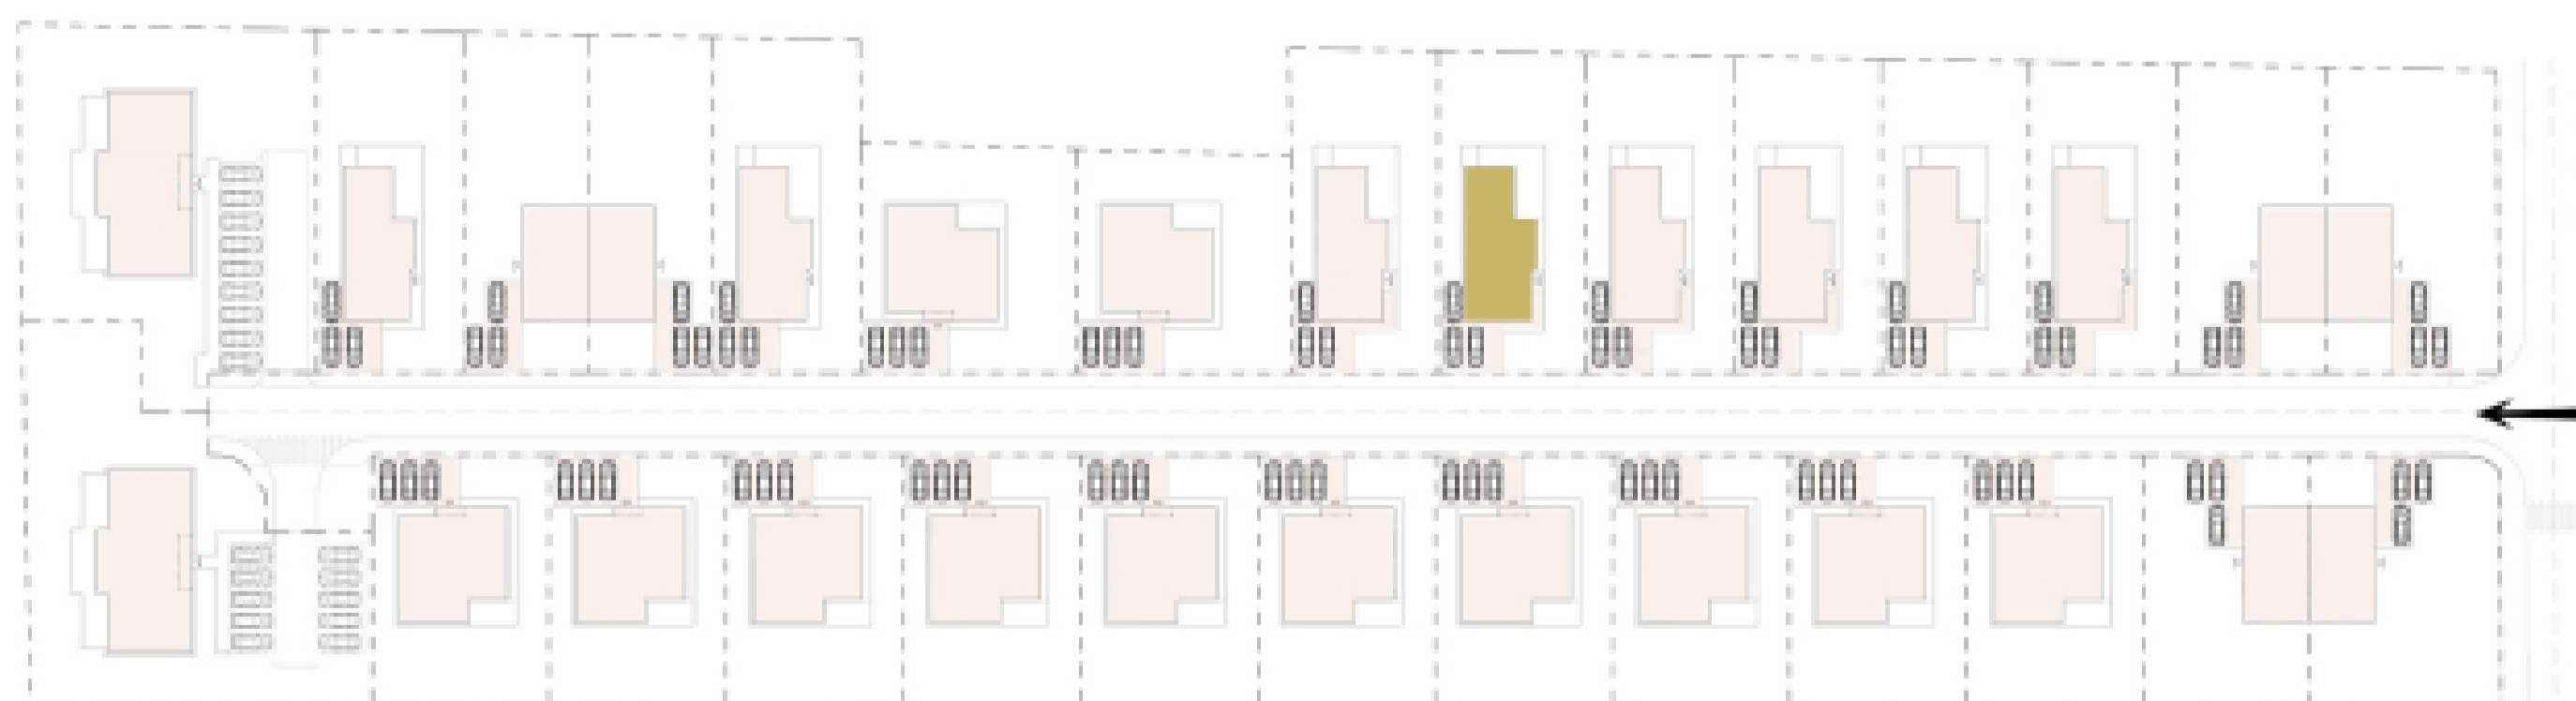

DOM LINDA 21

1.01	Zádverie	3,3 m ²
1.02	Chodba	7,6 m ²
1.03	Izba	11,3 m ²
1.04	Izba	13,3 m ²
1.05	WC	2,6 m ²
1.06	Kúpeľňa	4,0 m ²
1.07	Technická miestnosť	3,7 m ²
1.08	Spálňa	12,8 m ²
1.09	Kuchyňa	8,6 m ²
1.10	Spoločenská miest.	26,8 m ²
1.11	Kúpeľňa	3,8 m ²

Interiér	97,8 m ²
Záhrada	436 m ²
Výmera pozemku	629 m ²

Holodom: **410 000 €**
Štandard: **450 000 €**