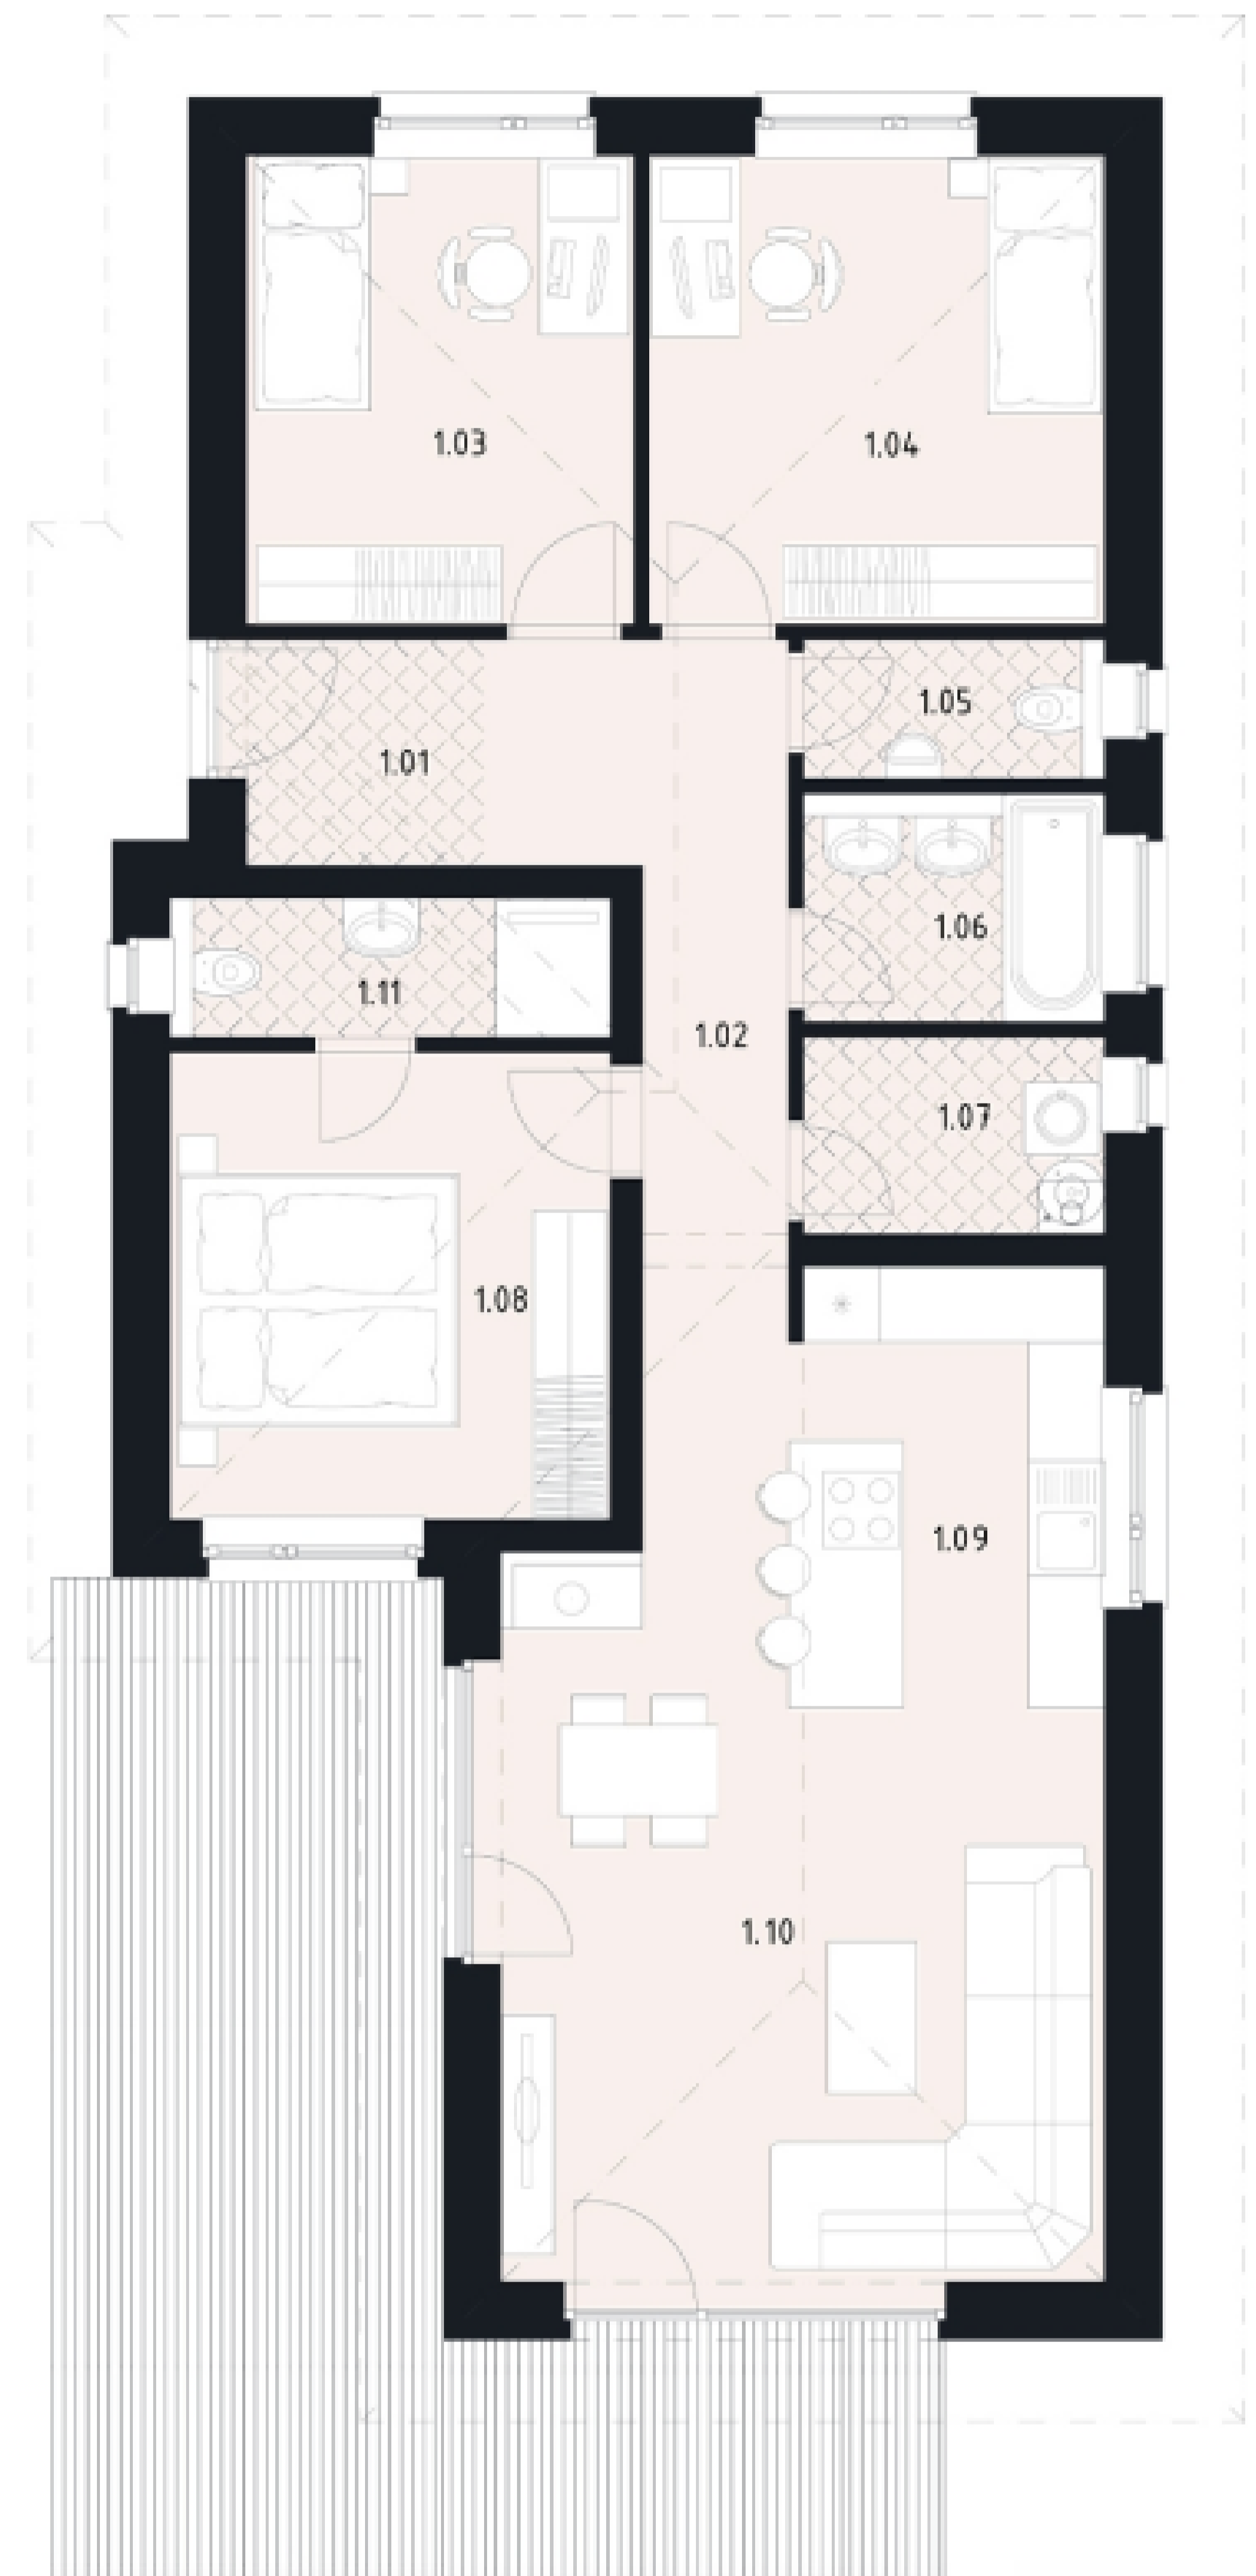

DOM LINDA 21

1.01	Zádverie	3,3 m ²
1.02	Chodba	7,6 m ²
1.03	Izba	11,3 m ²
1.04	Izba	13,3 m ²
1.05	WC	2,6 m ²
1.06	Kúpeľňa	4,0 m ²
1.07	Technická miestnosť	3,7 m ²
1.08	Spálňa	12,8 m ²
1.09	Kuchyňa	8,6 m ²
1.10	Spoločenská miest.	26,8 m ²
1.11	Kúpeľňa	3,8 m ²

Interiér	97,8 m ²
Záhrada	436 m ²
Výmera pozemku	629 m ²

Holodom: **410 000 €**
Štandard: **450 000 €**