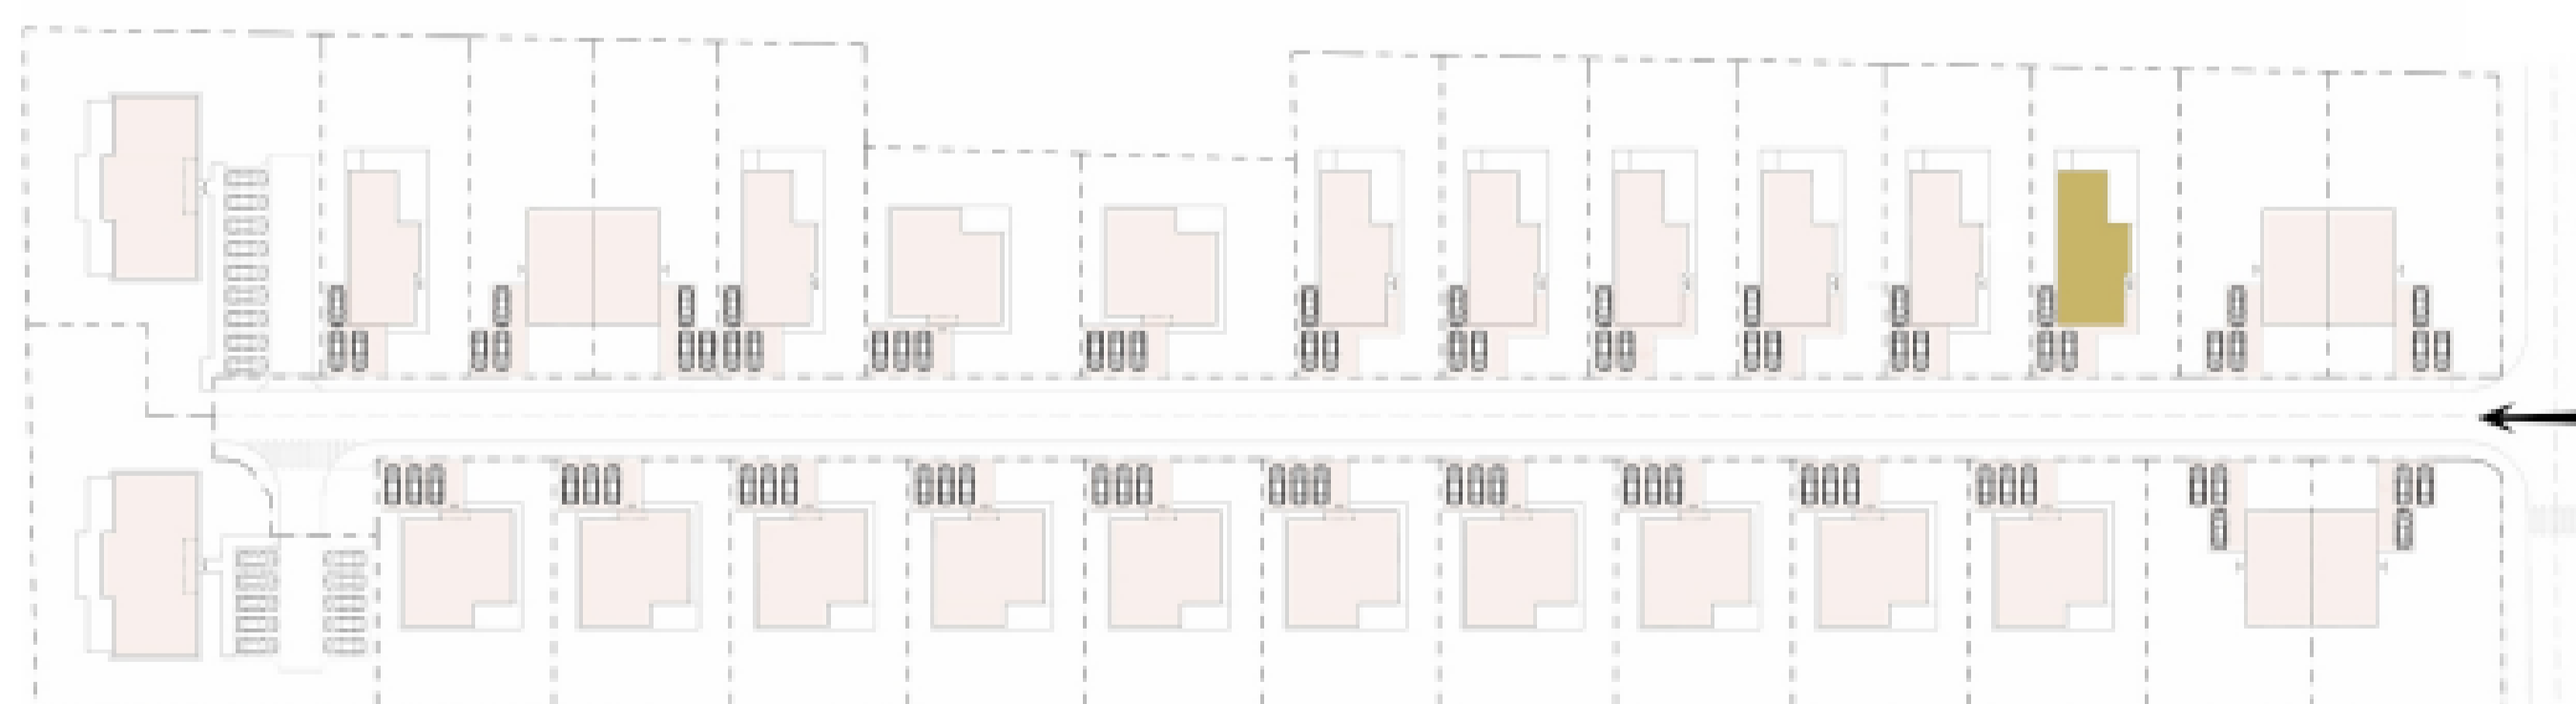

DOM LINDA 25

| | | |
|------|---------------------|---------------------|
| 1.01 | Zádverie | 3,3 m ² |
| 1.02 | Chodba | 7,6 m ² |
| 1.03 | Izba | 11,3 m ² |
| 1.04 | Izba | 13,3 m ² |
| 1.05 | WC | 2,6 m ² |
| 1.06 | Kúpeľňa | 4,0 m ² |
| 1.07 | Technická miestnosť | 3,7 m ² |
| 1.08 | Spálňa | 12,8 m ² |
| 1.09 | Kuchyňa | 8,6 m ² |
| 1.10 | Spoločenská miest. | 26,8 m ² |
| 1.11 | Kúpeľňa | 3,8 m ² |

| | |
|----------------|---------------------|
| Interiér | 97,8 m ² |
| Záhrada | 412 m ² |
| Výmera pozemku | 605 m ² |

Holodom: **410 000 €**
Štandard: **450 000 €**