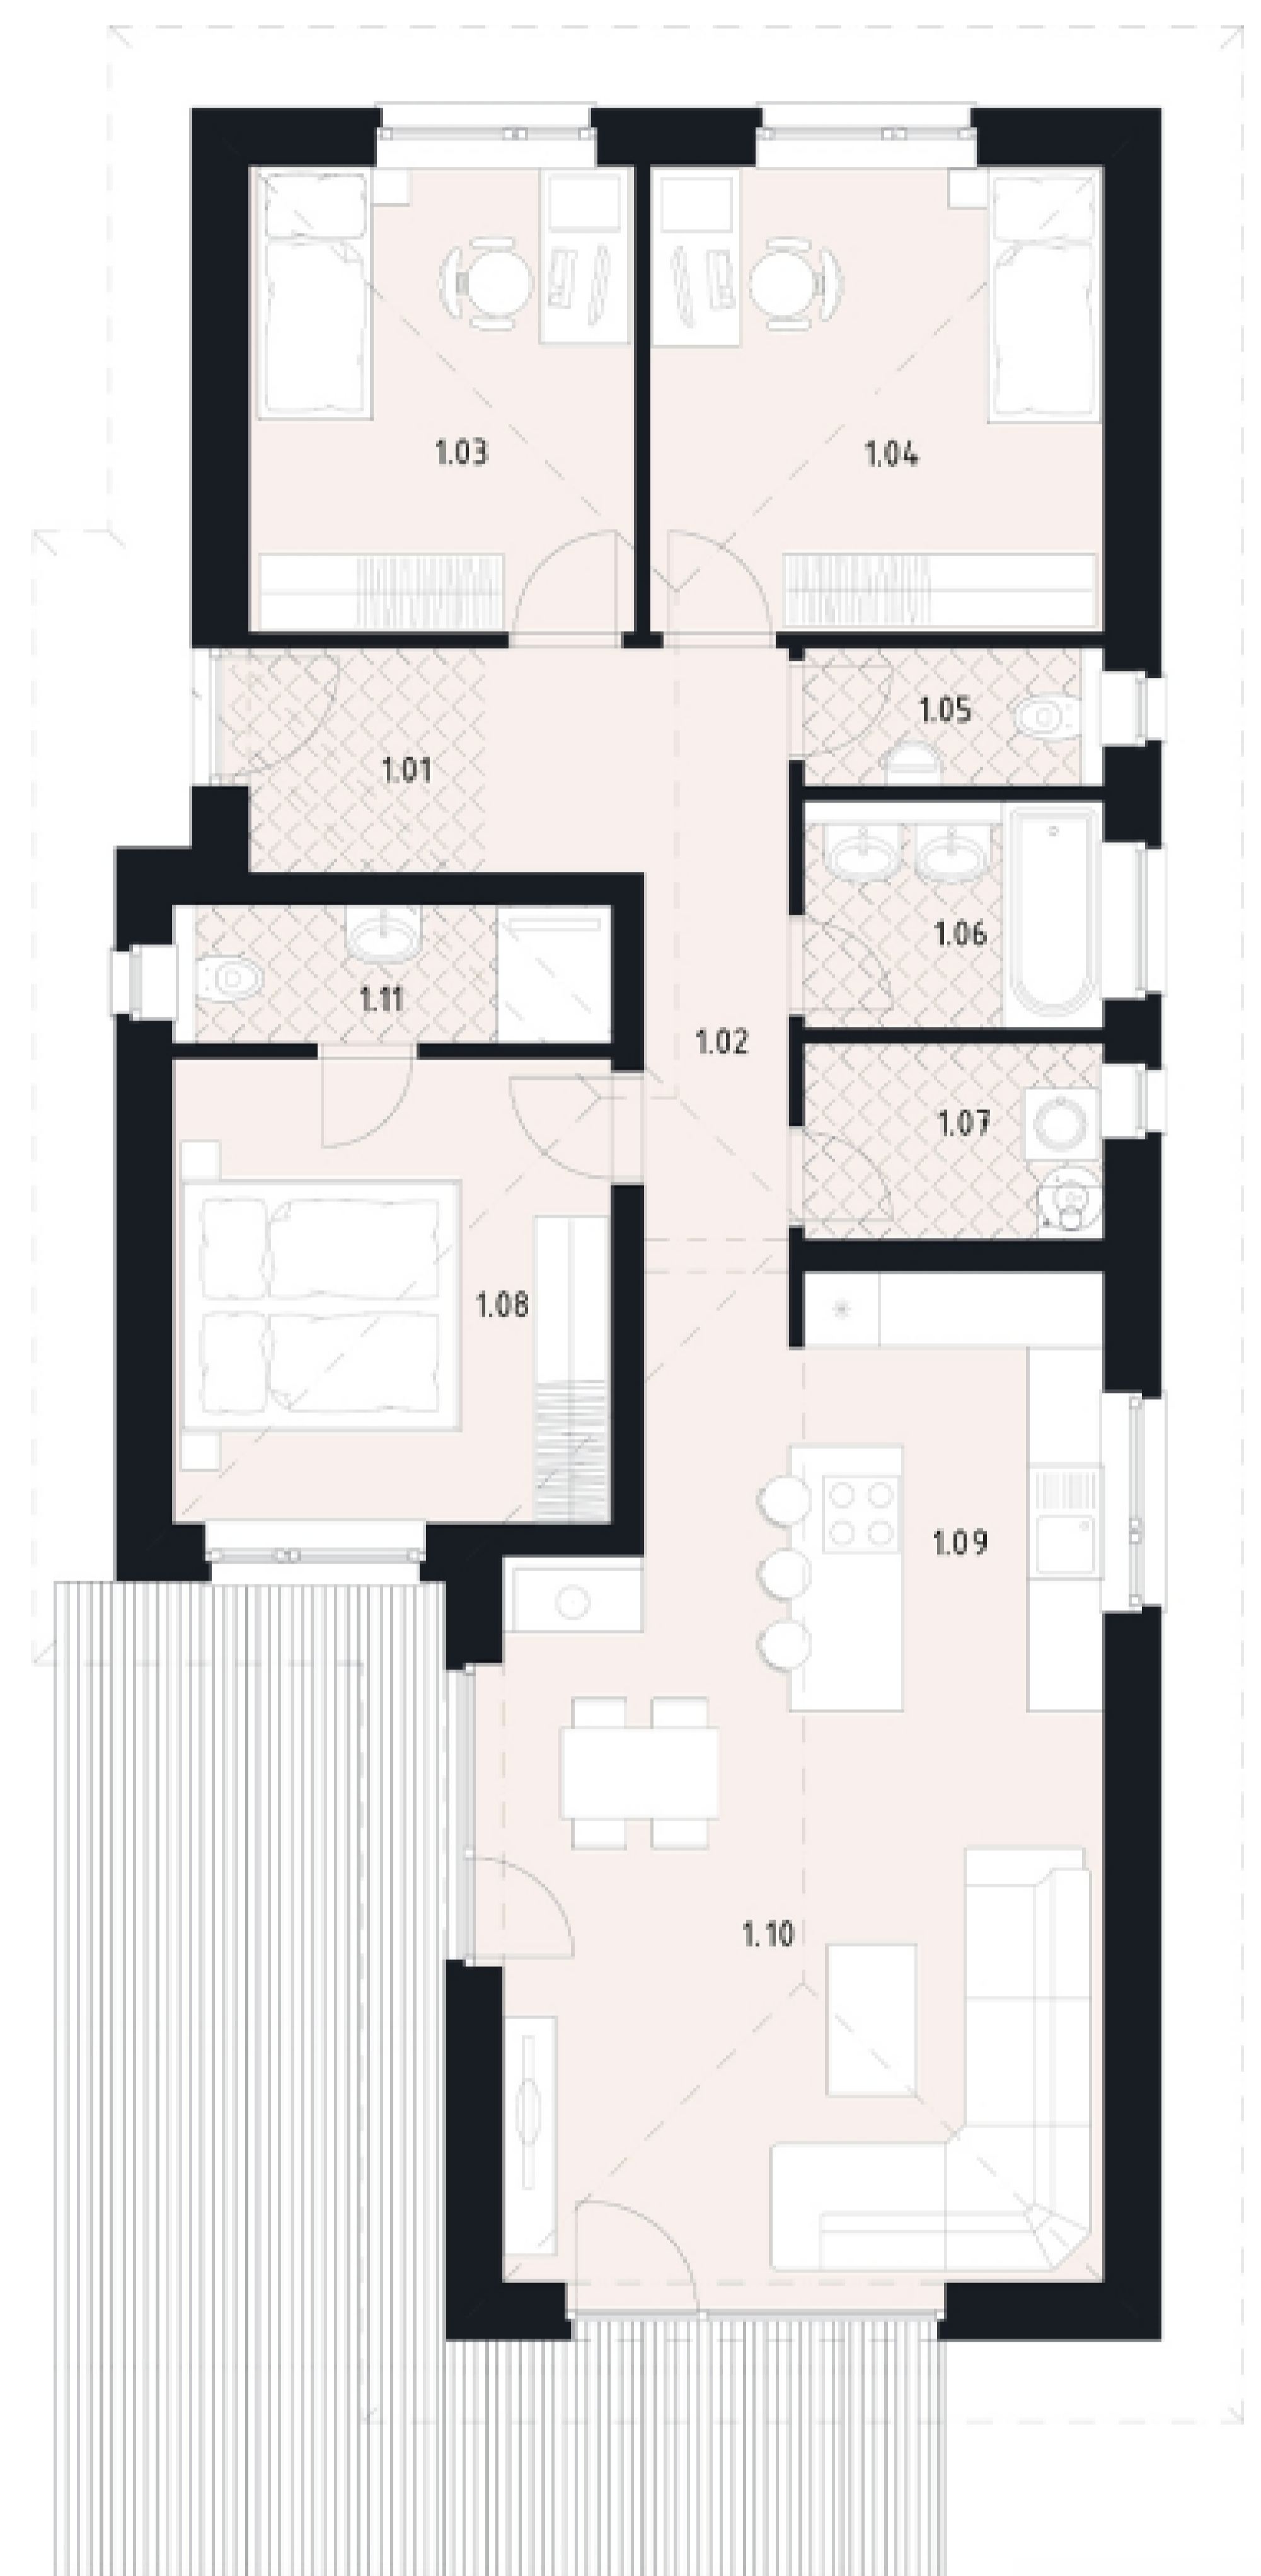

DOM LINDA 25

| | | |
|------|---------------------|---------------------|
| 1.01 | Zádverie | 3,3 m ² |
| 1.02 | Chodba | 7,6 m ² |
| 1.03 | Izba | 11,3 m ² |
| 1.04 | Izba | 13,3 m ² |
| 1.05 | WC | 2,6 m ² |
| 1.06 | Kúpeľňa | 4,0 m ² |
| 1.07 | Technická miestnosť | 3,7 m ² |
| 1.08 | Spálňa | 12,8 m ² |
| 1.09 | Kuchyňa | 8,6 m ² |
| 1.10 | Spoločenská miest. | 26,8 m ² |
| 1.11 | Kúpeľňa | 3,8 m ² |

| | |
|----------------|---------------------|
| Interiér | 97,8 m ² |
| Záhrada | 412 m ² |
| Výmera pozemku | 605 m ² |

Holodom: **410 000 €**
Štandard: **450 000 €**