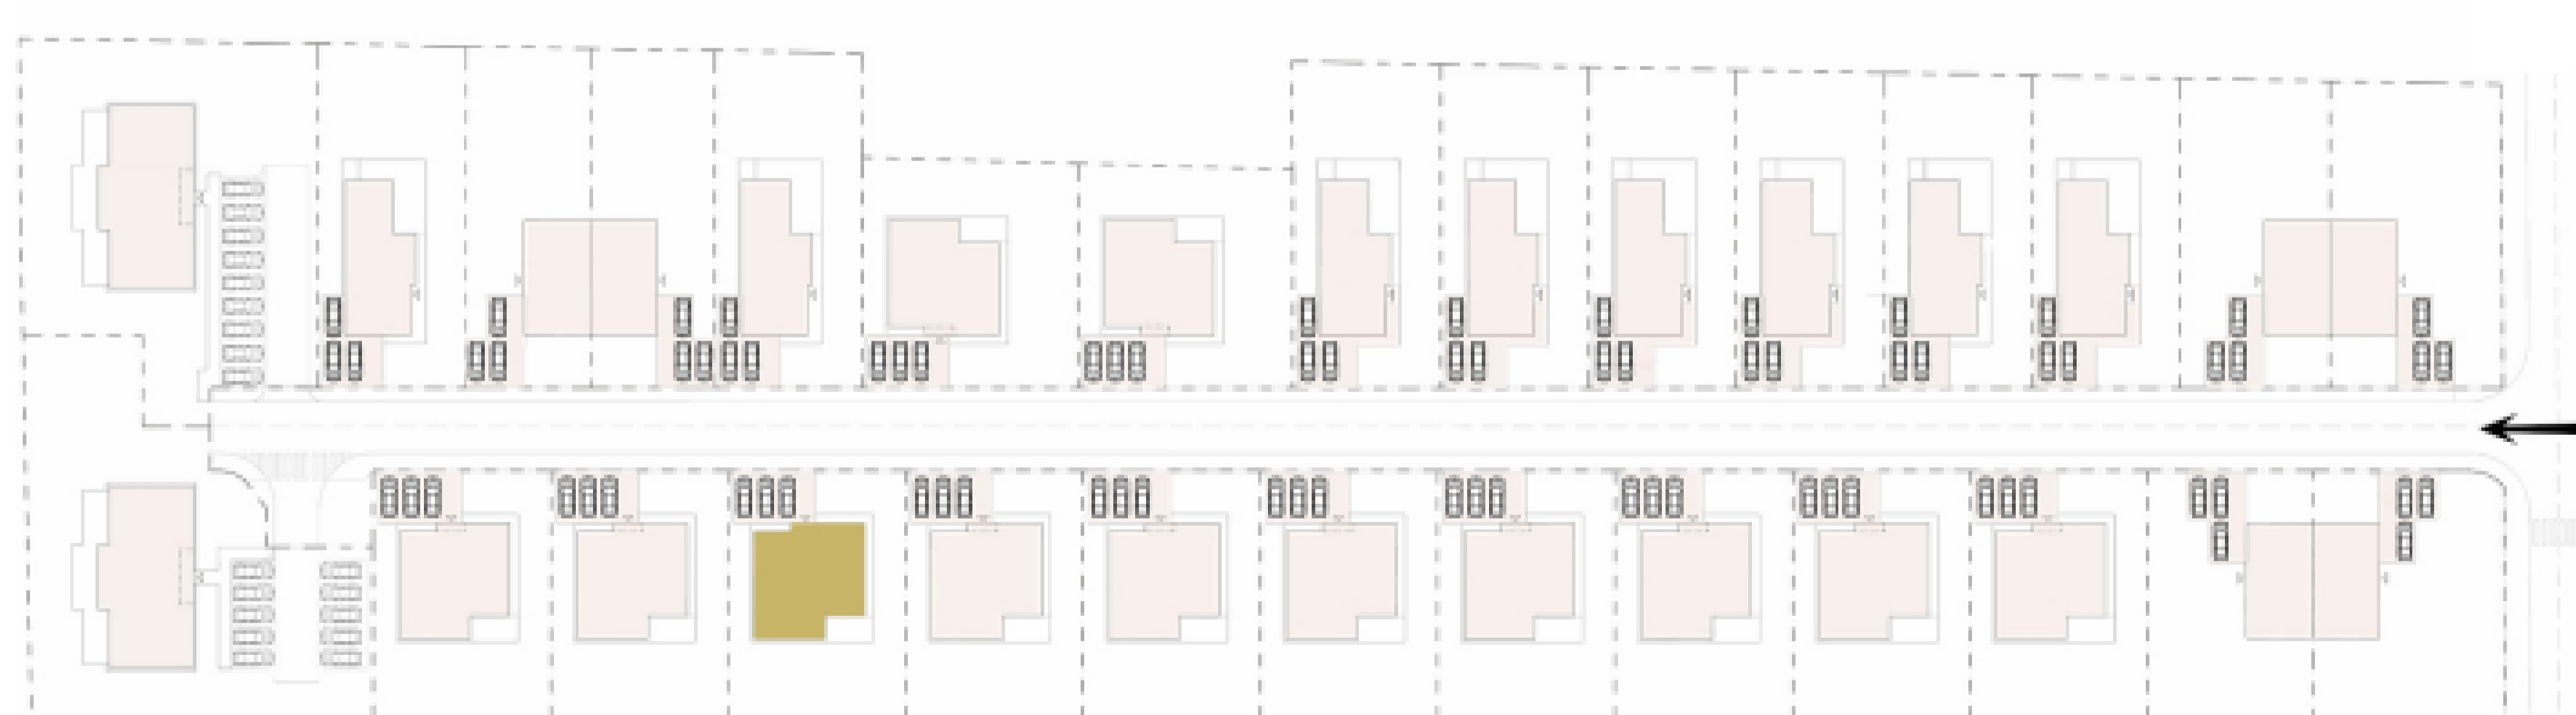

DOM MONIKA 10

1.01	Zádverie	6,43 m ²
1.02	Kúpeľňa	3,25 m ²
1.03	Chodba	11,00 m ²
1.04	Izba	11,70 m ²
1.05	Kúpeľňa	5,67 m ²
1.06	Pracovňa	8,30 m ²
1.07	Izba	12,46 m ²
1.08	Izba	16,50 m ²
1.09	WC	1,22 m ²
1.10	Technická miestnosť	2,37 m ²
1.11	Spoločenská miest.	42,90 m ²
1.12	Prestrešenie vstupu	2,93 m ²

Interiér	124,7 m ²
Záhrada	392,4 m ²
Výmera pozemku	601 m ²

Holodom: **453 500 €**
Štandard: **495 000 €**