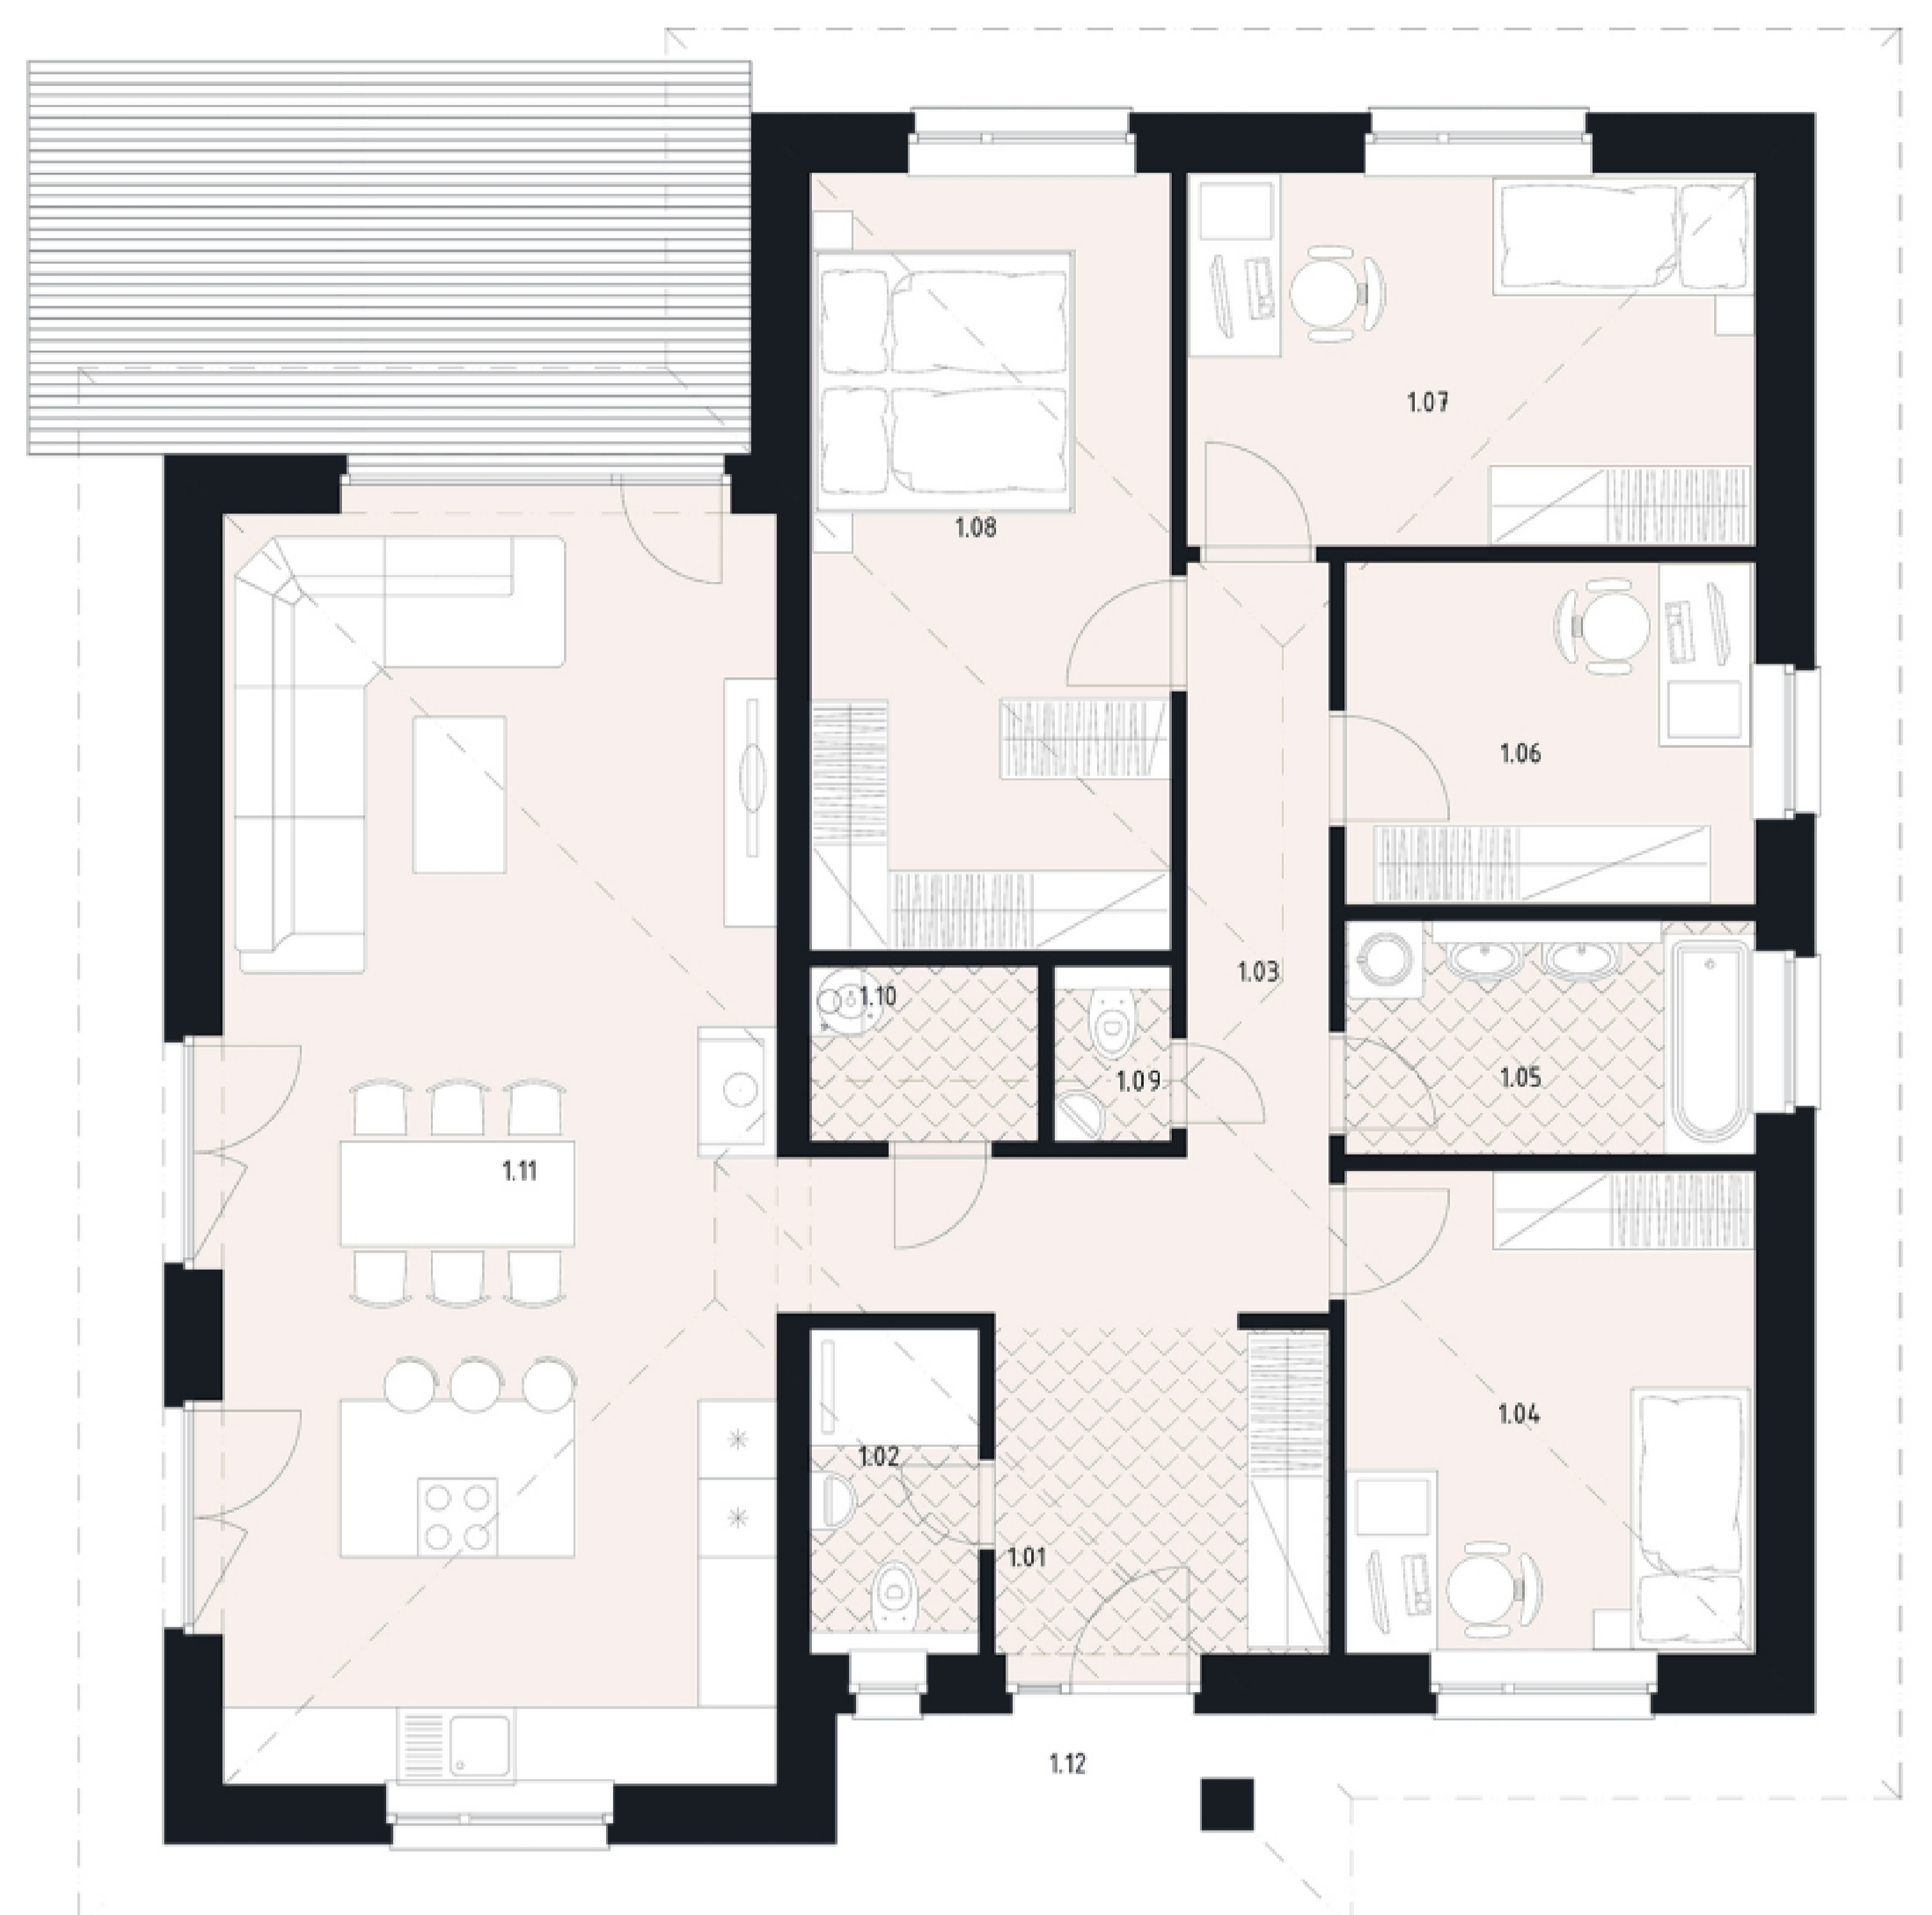

DOM MONIKA 10

1.01	Zádverie	6,43 m ²
1.02	Kúpeľňa	3,25 m ²
1.03	Chodba	11,00 m ²
1.04	Izba	11,70 m ²
1.05	Kúpeľňa	5,67 m ²
1.06	Pracovňa	8,30 m ²
1.07	Izba	12,46 m ²
1.08	Izba	16,50 m ²
1.09	WC	1,22 m ²
1.10	Technická miestnosť	2,37 m ²
1.11	Spoločenská miest.	42,90 m ²
1.12	Prestrešenie vstupu	2,93 m ²

Interiér	124,7 m ²
Záhrada	392,4 m ²
Výmera pozemku	601 m ²

Holodom: **453 500 €**
Štandard: **495 000 €**