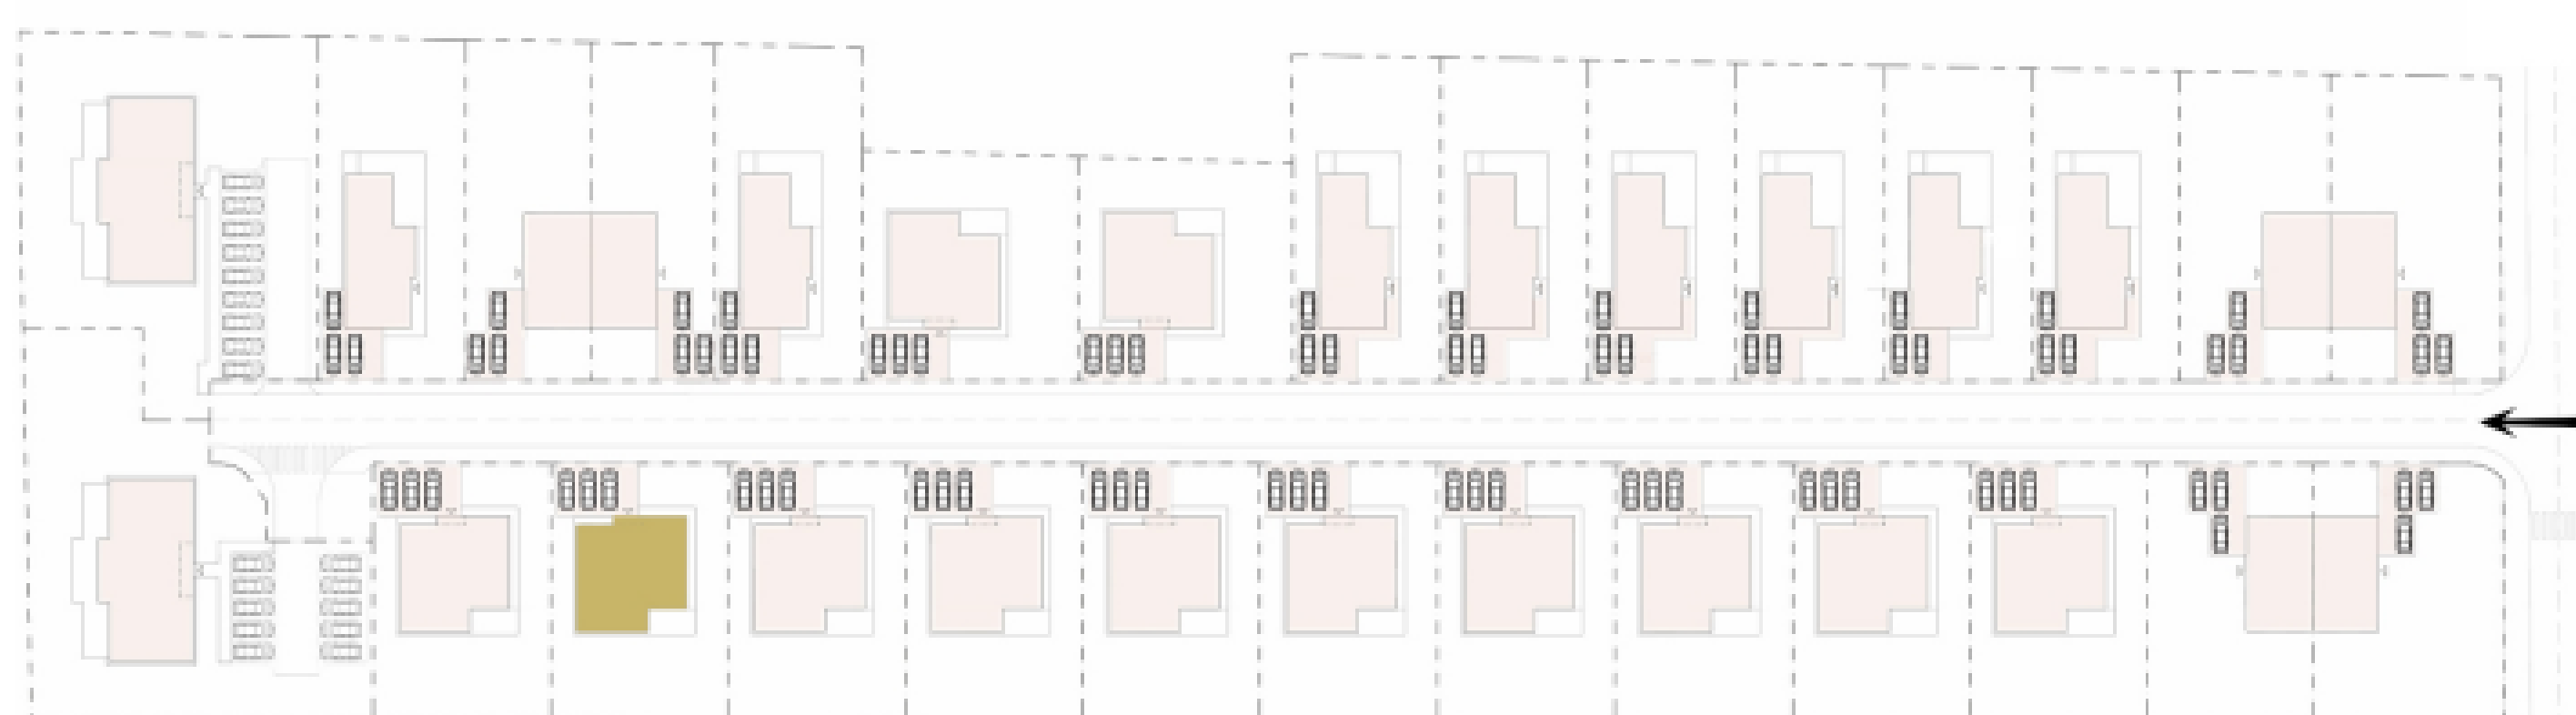

# DOM MONIKA 11

1.01	Zádverie	6,43 m <sup>2</sup>
1.02	Kúpeľňa	3,25 m <sup>2</sup>
1.03	Chodba	11,00 m <sup>2</sup>
1.04	Izba	11,70 m <sup>2</sup>
1.05	Kúpeľňa	5,67 m <sup>2</sup>
1.06	Pracovňa	8,30 m <sup>2</sup>
1.07	Izba	12,46 m <sup>2</sup>
1.08	Izba	16,50 m <sup>2</sup>
1.09	WC	1,22 m <sup>2</sup>
1.10	Technická miestnosť	2,37 m <sup>2</sup>
1.11	Spoločenská miest.	42,90 m <sup>2</sup>
1.12	Prestrešenie vstupu	2,93 m <sup>2</sup>

Interiér	124,7 m <sup>2</sup>
Záhrada	392,4 m <sup>2</sup>
Výmera pozemku	601 m <sup>2</sup>

Holodom: **453 500 €**

Štandard: **495 000 €**