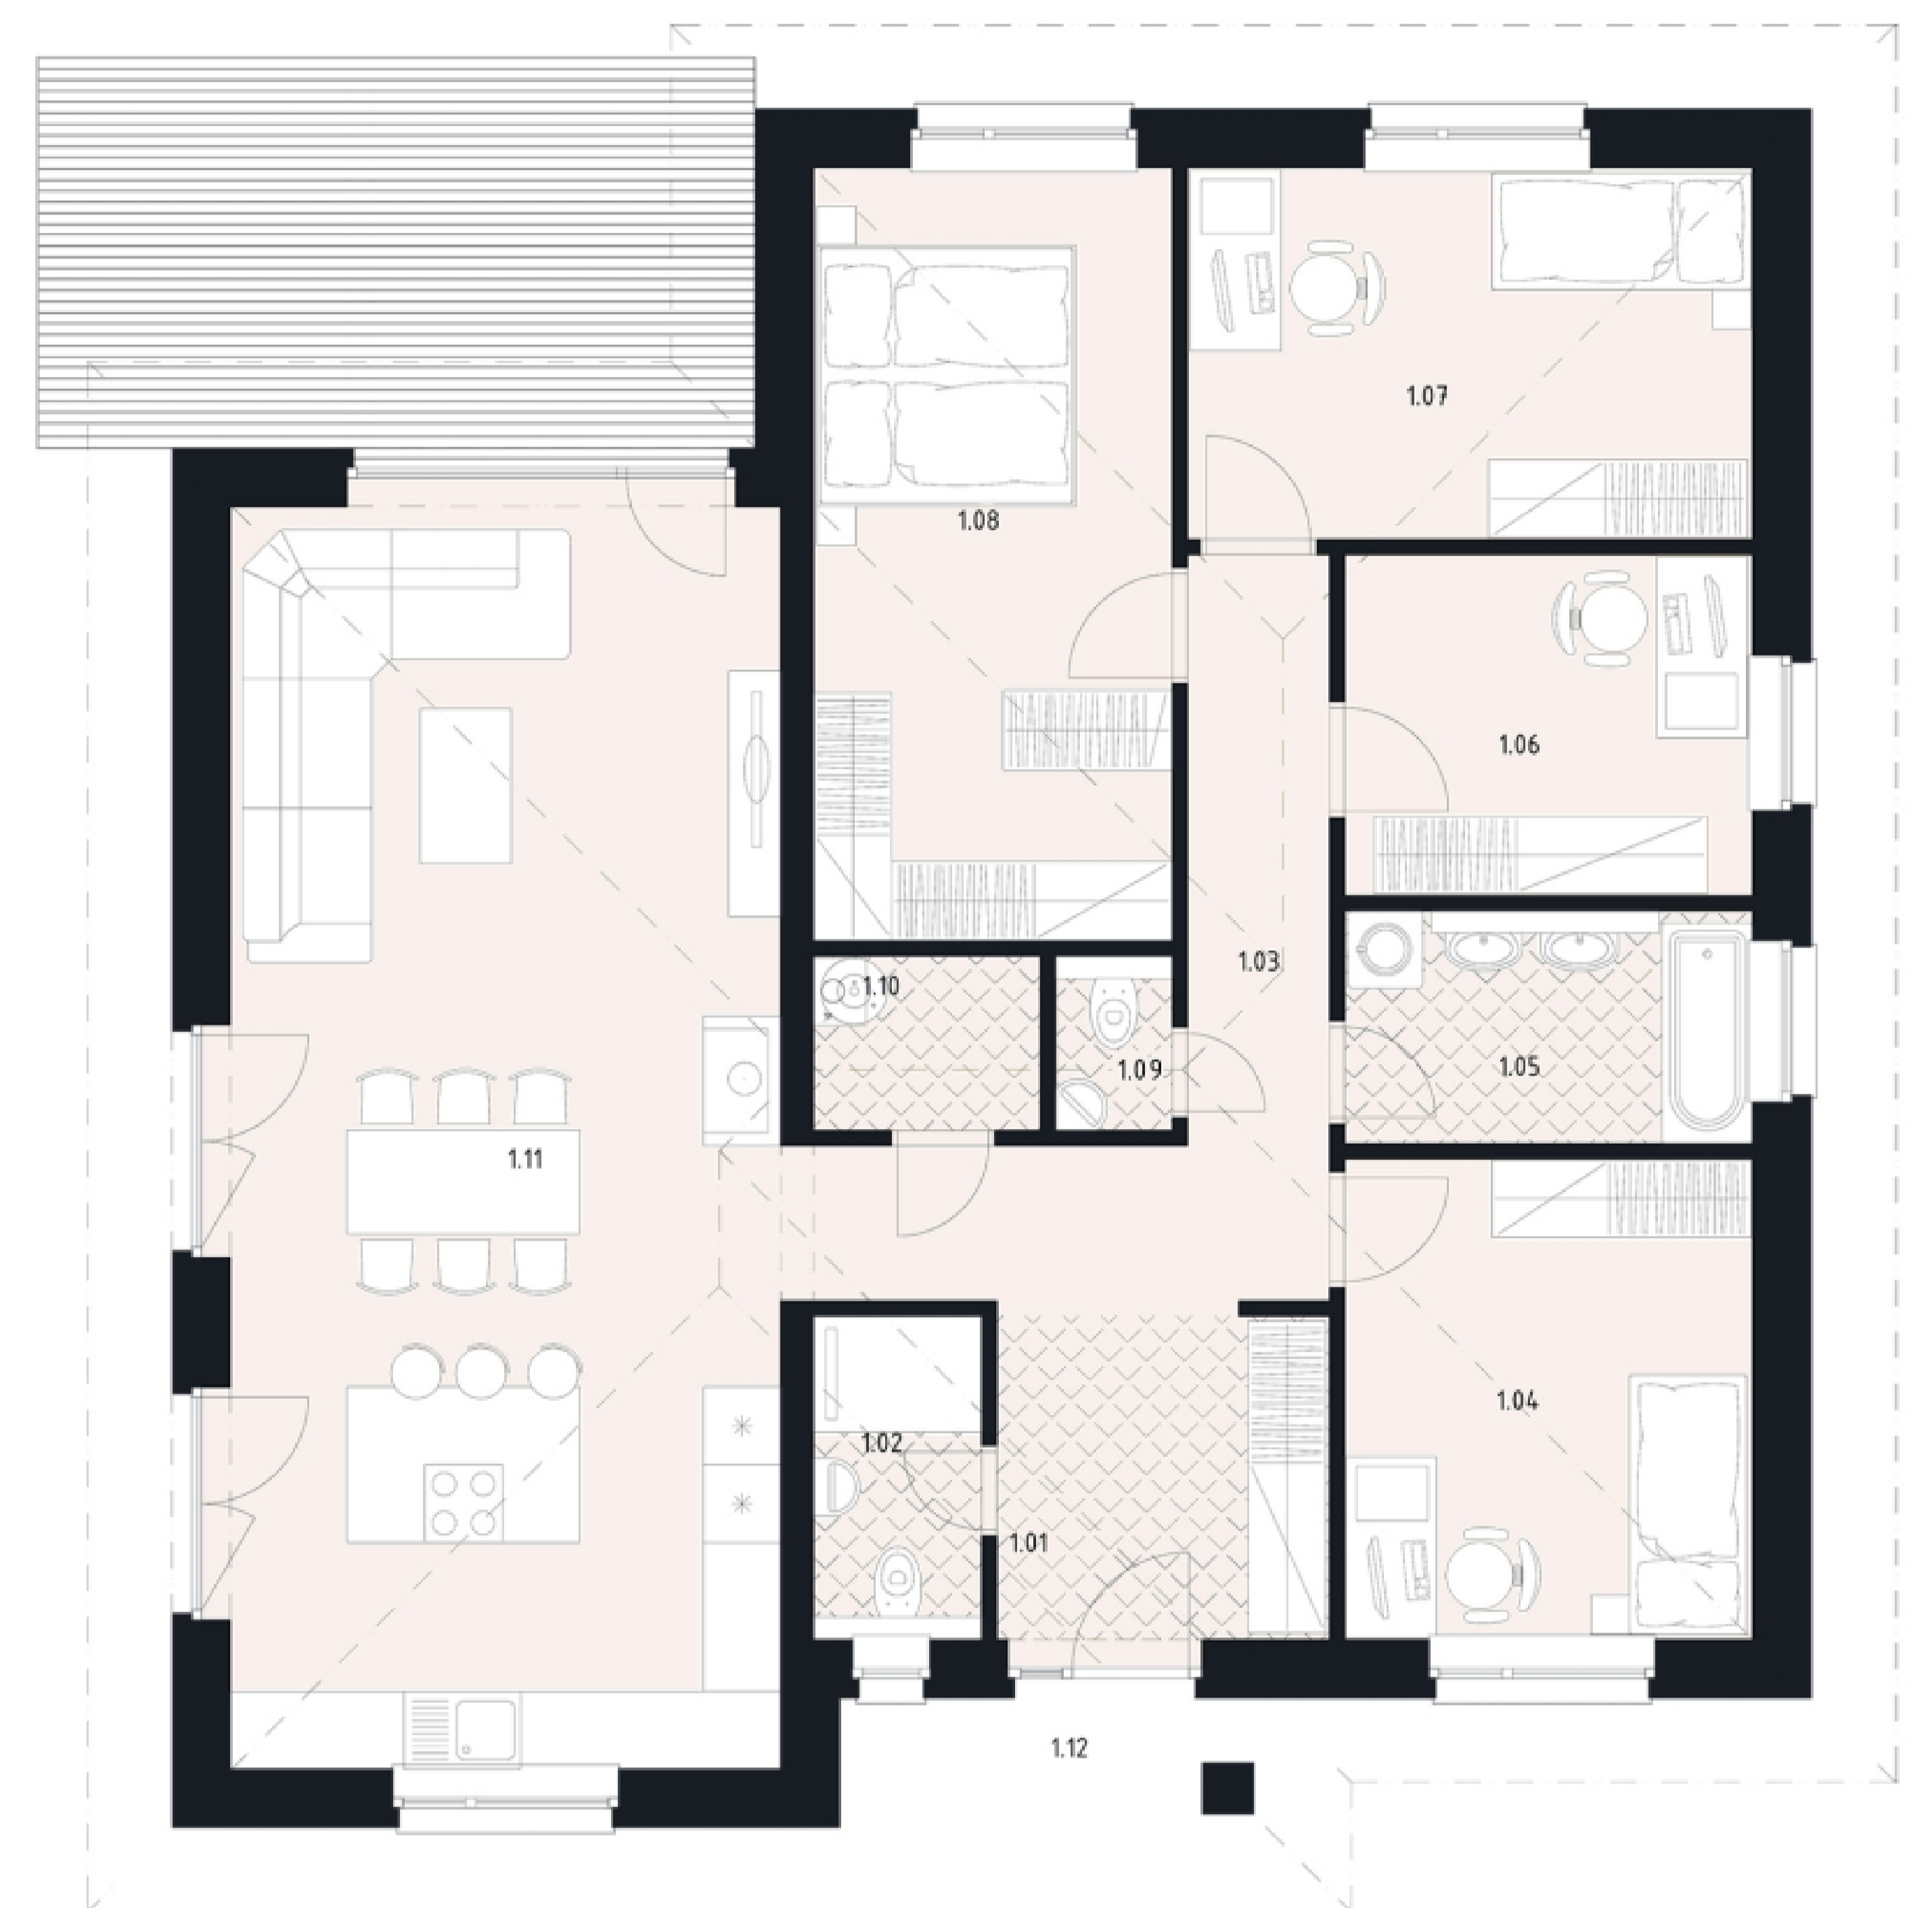

DOM MONIKA 11

1.01	Zádverie	6,43 m ²
1.02	Kúpeľňa	3,25 m ²
1.03	Chodba	11,00 m ²
1.04	Izba	11,70 m ²
1.05	Kúpeľňa	5,67 m ²
1.06	Pracovňa	8,30 m ²
1.07	Izba	12,46 m ²
1.08	Izba	16,50 m ²
1.09	WC	1,22 m ²
1.10	Technická miestnosť	2,37 m ²
1.11	Spoločenská miest.	42,90 m ²
1.12	Prestrešenie vstupu	2,93 m ²

Interiér	124,7 m ²
Záhrada	392,4 m ²
Výmera pozemku	601 m ²

Holodom: **453 500 €**

Štandard: **495 000 €**