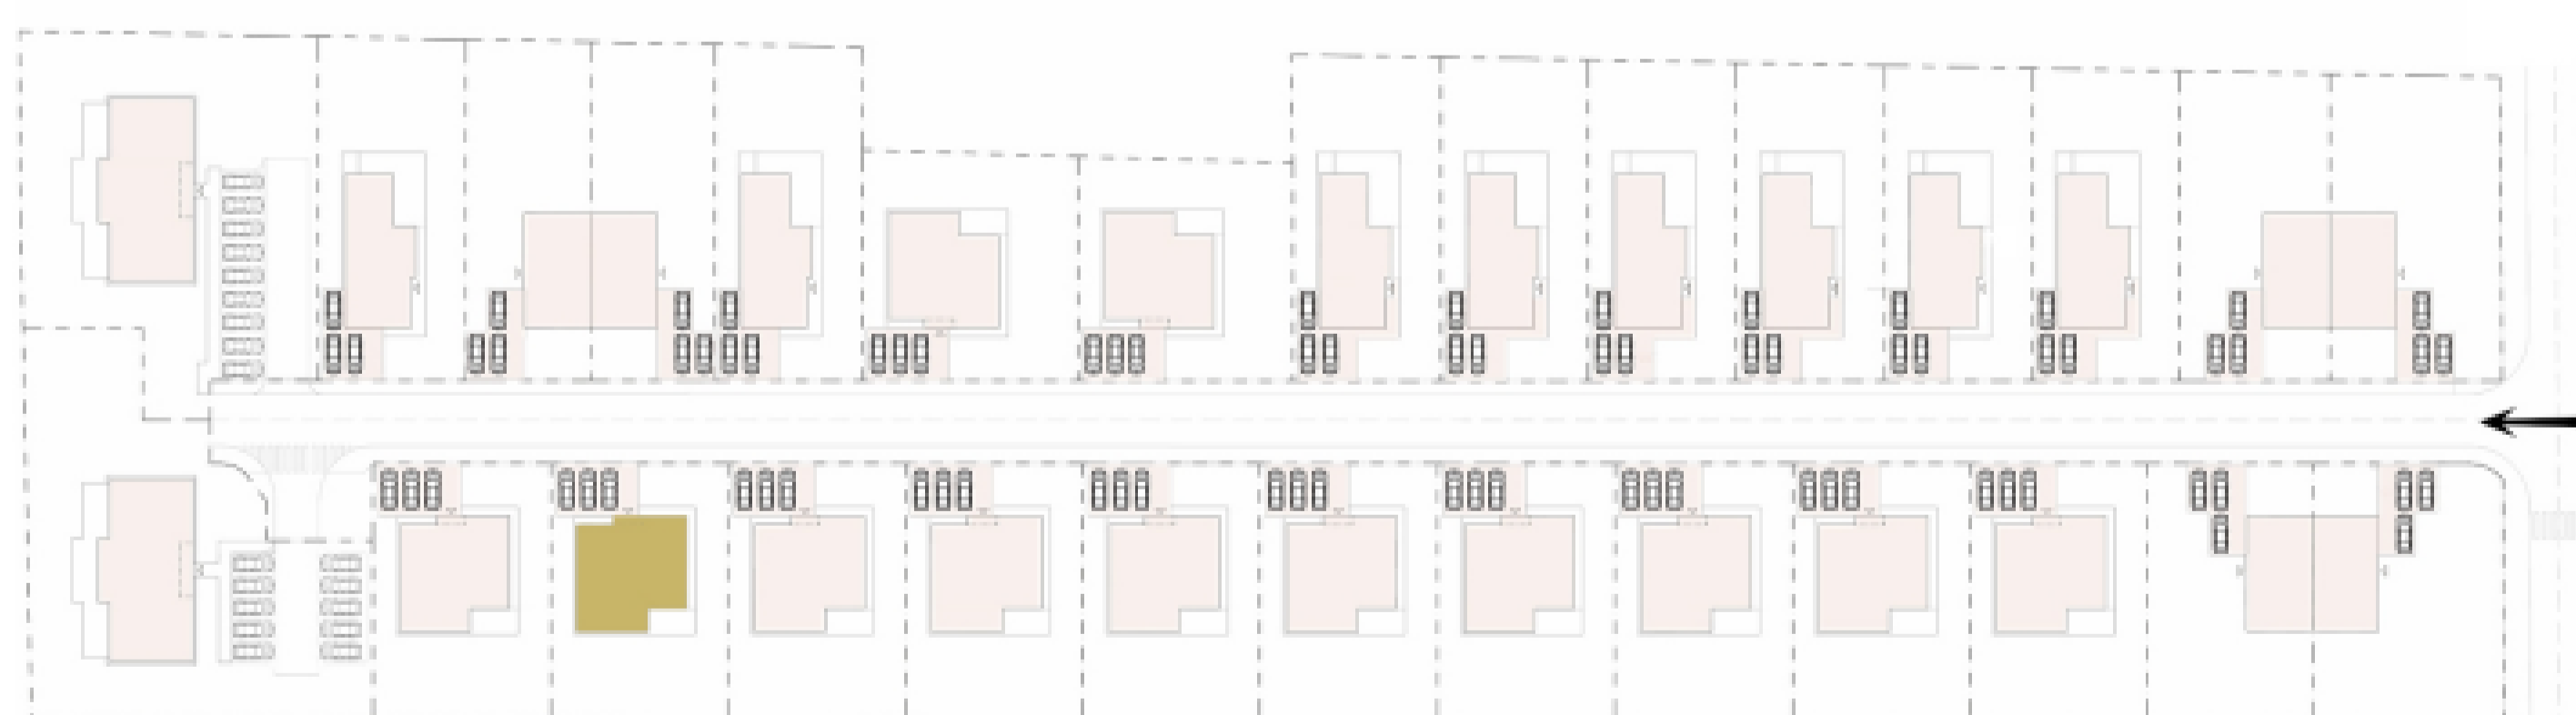

DOM MONIKA 11

1.01	Zádverie	6,43 m ²
1.02	Kúpeľňa	3,25 m ²
1.03	Chodba	11,00 m ²
1.04	Izba	11,70 m ²
1.05	Kúpeľňa	5,67 m ²
1.06	Pracovňa	8,30 m ²
1.07	Izba	12,46 m ²
1.08	Izba	16,50 m ²
1.09	WC	1,22 m ²
1.10	Technická miestnosť	2,37 m ²
1.11	Spoločenská miest.	42,90 m ²
1.12	Prestrešenie vstupu	2,93 m ²

Interiér	124,7 m ²
Záhrada	392,4 m ²
Výmera pozemku	601 m ²

Holodom: **453 500 €**

Štandard: **495 000 €**