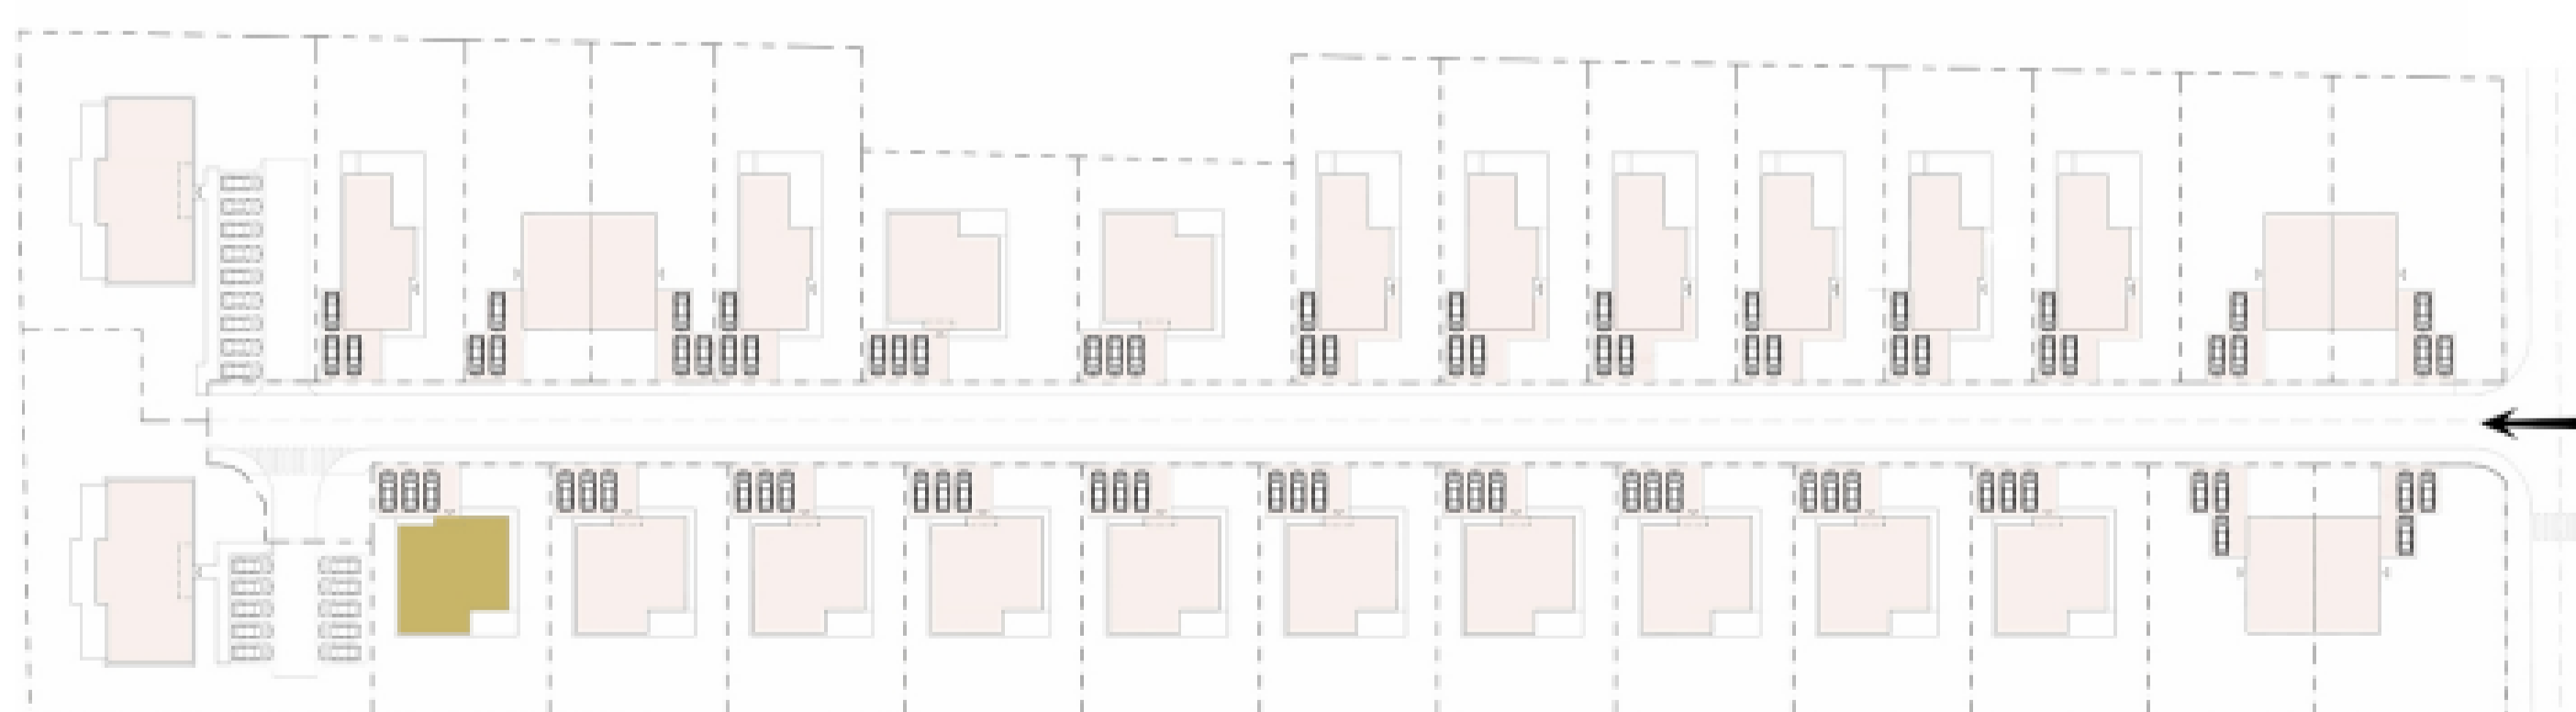

# DOM MONIKA 12

1.01	Zádverie	6,43 m <sup>2</sup>
1.02	Kúpeľňa	3,25 m <sup>2</sup>
1.03	Chodba	11,00 m <sup>2</sup>
1.04	Izba	11,70 m <sup>2</sup>
1.05	Kúpeľňa	5,67 m <sup>2</sup>
1.06	Pracovňa	8,30 m <sup>2</sup>
1.07	Izba	12,46 m <sup>2</sup>
1.08	Izba	16,50 m <sup>2</sup>
1.09	WC	1,22 m <sup>2</sup>
1.10	Technická miestnosť	2,37 m <sup>2</sup>
1.11	Spoločenská miest.	42,90 m <sup>2</sup>
1.12	Prestrešenie vstupu	2,93 m <sup>2</sup>

Interiér 124,7 m<sup>2</sup>

Záhrada 392,4 m<sup>2</sup>

Výmera pozemku 601 m<sup>2</sup>

Holodom: **453 500 €**

Štandard: **495 000 €**