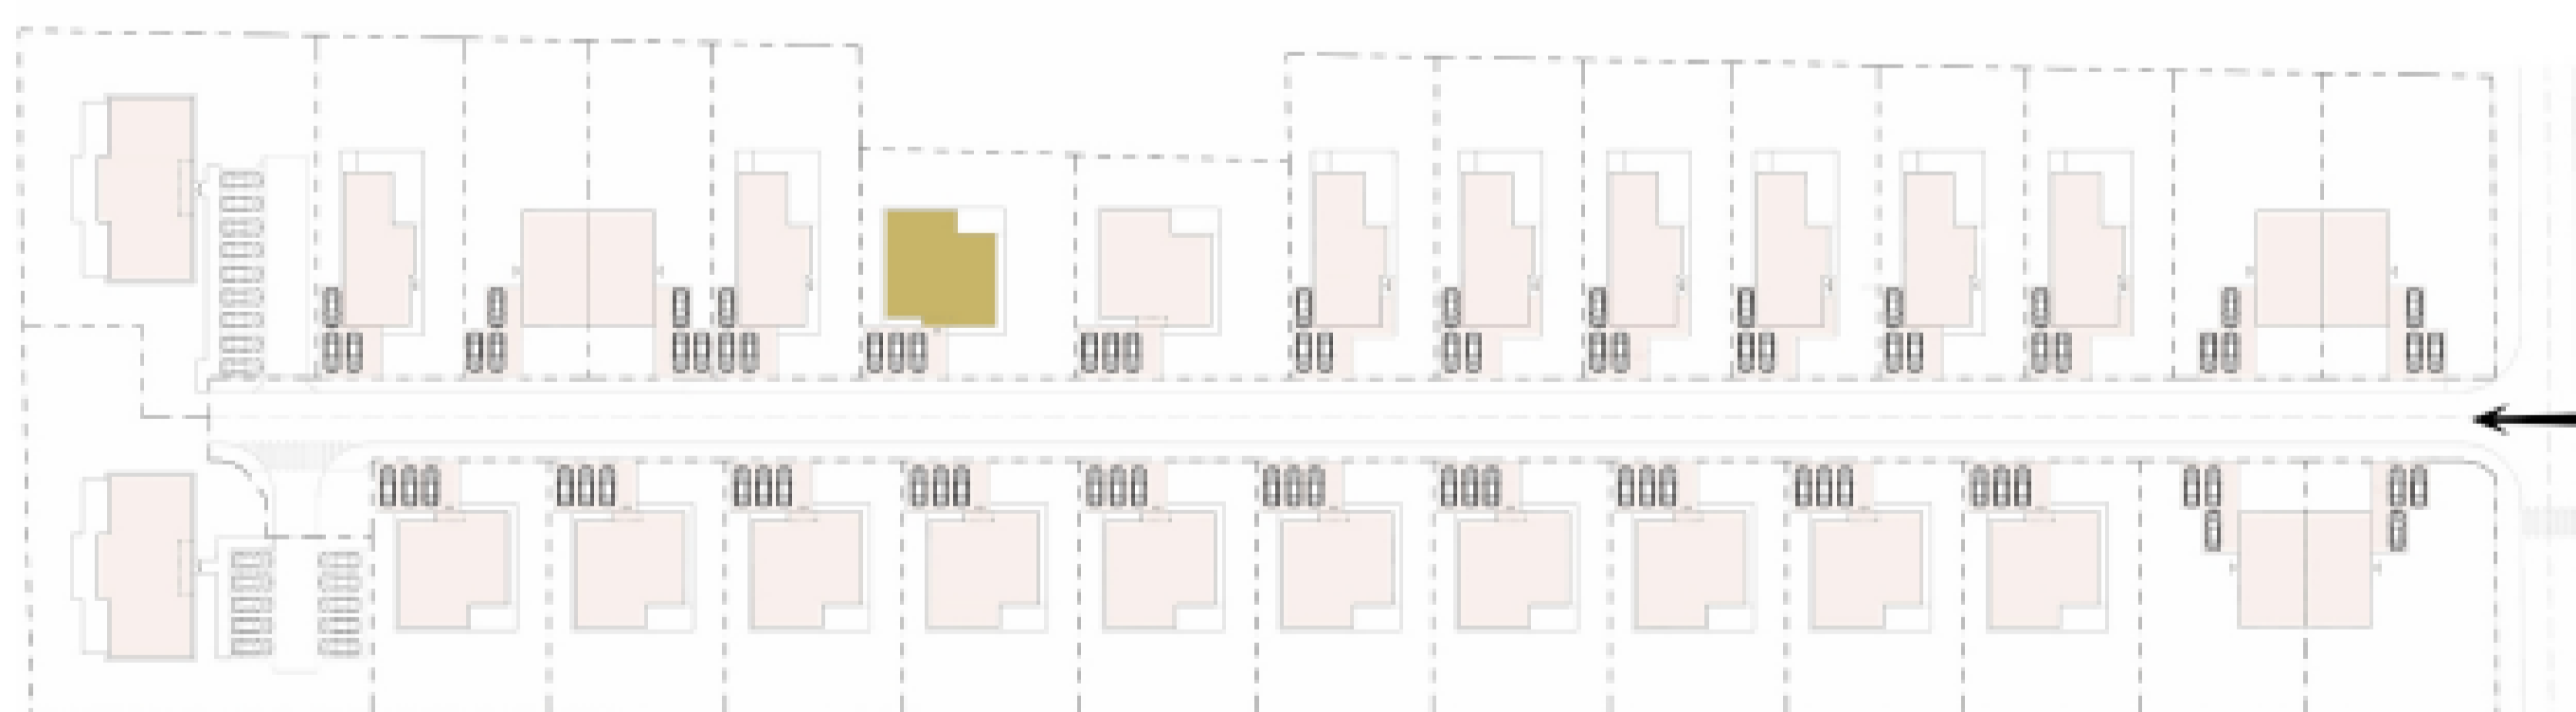

DOM MONIKA 18

1.01	Zádverie	6,43 m ²
1.02	Kúpeľňa	3,25 m ²
1.03	Chodba	11,00 m ²
1.04	Izba	11,70 m ²
1.05	Kúpeľňa	5,67 m ²
1.06	Pracovňa	8,30 m ²
1.07	Izba	12,46 m ²
1.08	Izba	16,50 m ²
1.09	WC	1,22 m ²
1.10	Technická miestnosť	2,37 m ²
1.11	Spoločenská miest.	42,90 m ²
1.12	Prestrešenie vstupu	2,93 m ²

Interiér	124,7 m ²
Záhrada	437,4 m ²
Výmera pozemku	646 m ²

Holodom: **453 000 €**
 Štandard: **495 000 €**