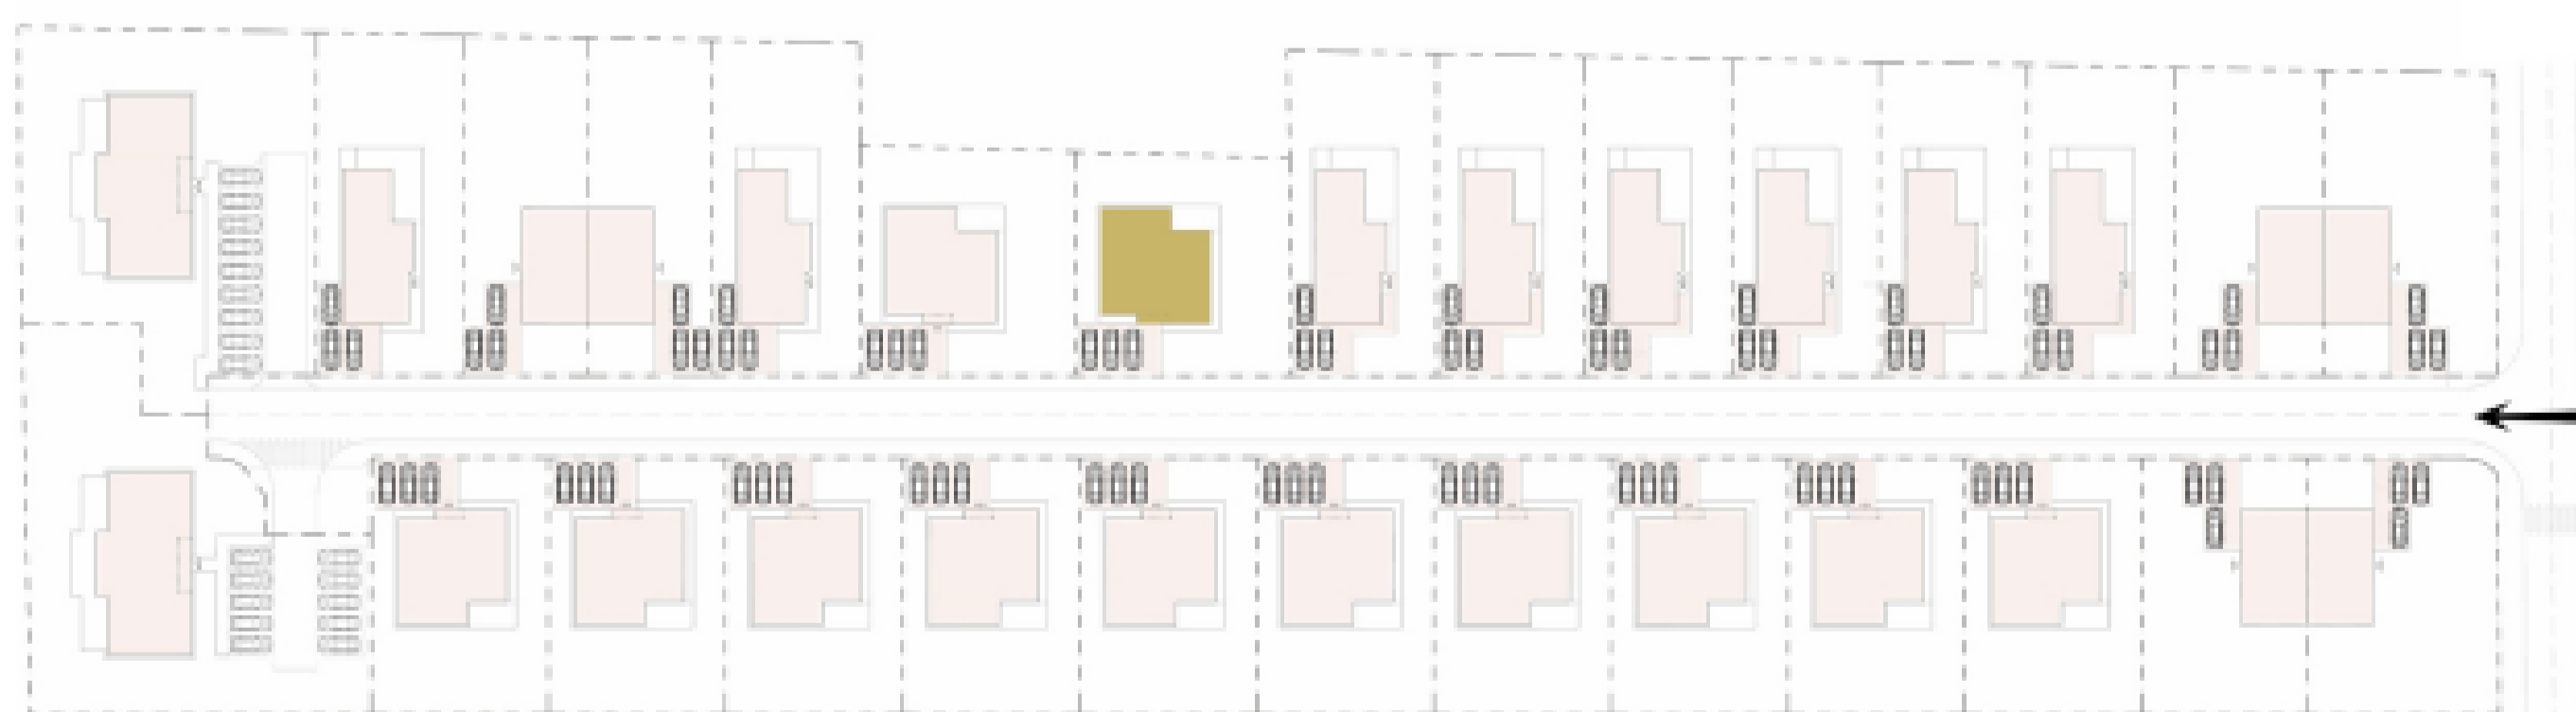

DOM MONIKA 19

1.01	Zádverie	6,43 m ²
1.02	Kúpeľňa	3,25 m ²
1.03	Chodba	11,00 m ²
1.04	Izba	11,70 m ²
1.05	Kúpeľňa	5,67 m ²
1.06	Pracovňa	8,30 m ²
1.07	Izba	12,46 m ²
1.08	Izba	16,50 m ²
1.09	WC	1,22 m ²
1.10	Technická miestnosť	2,37 m ²
1.11	Spoločenská miest.	42,90 m ²
1.12	Prestrešenie vstupu	2,93 m ²

Interiér	124,7 m ²
Záhrada	419,4 m ²
Výmera pozemku	628 m ²

Holodom: **453 000 €**
Štandard: **495 000 €**