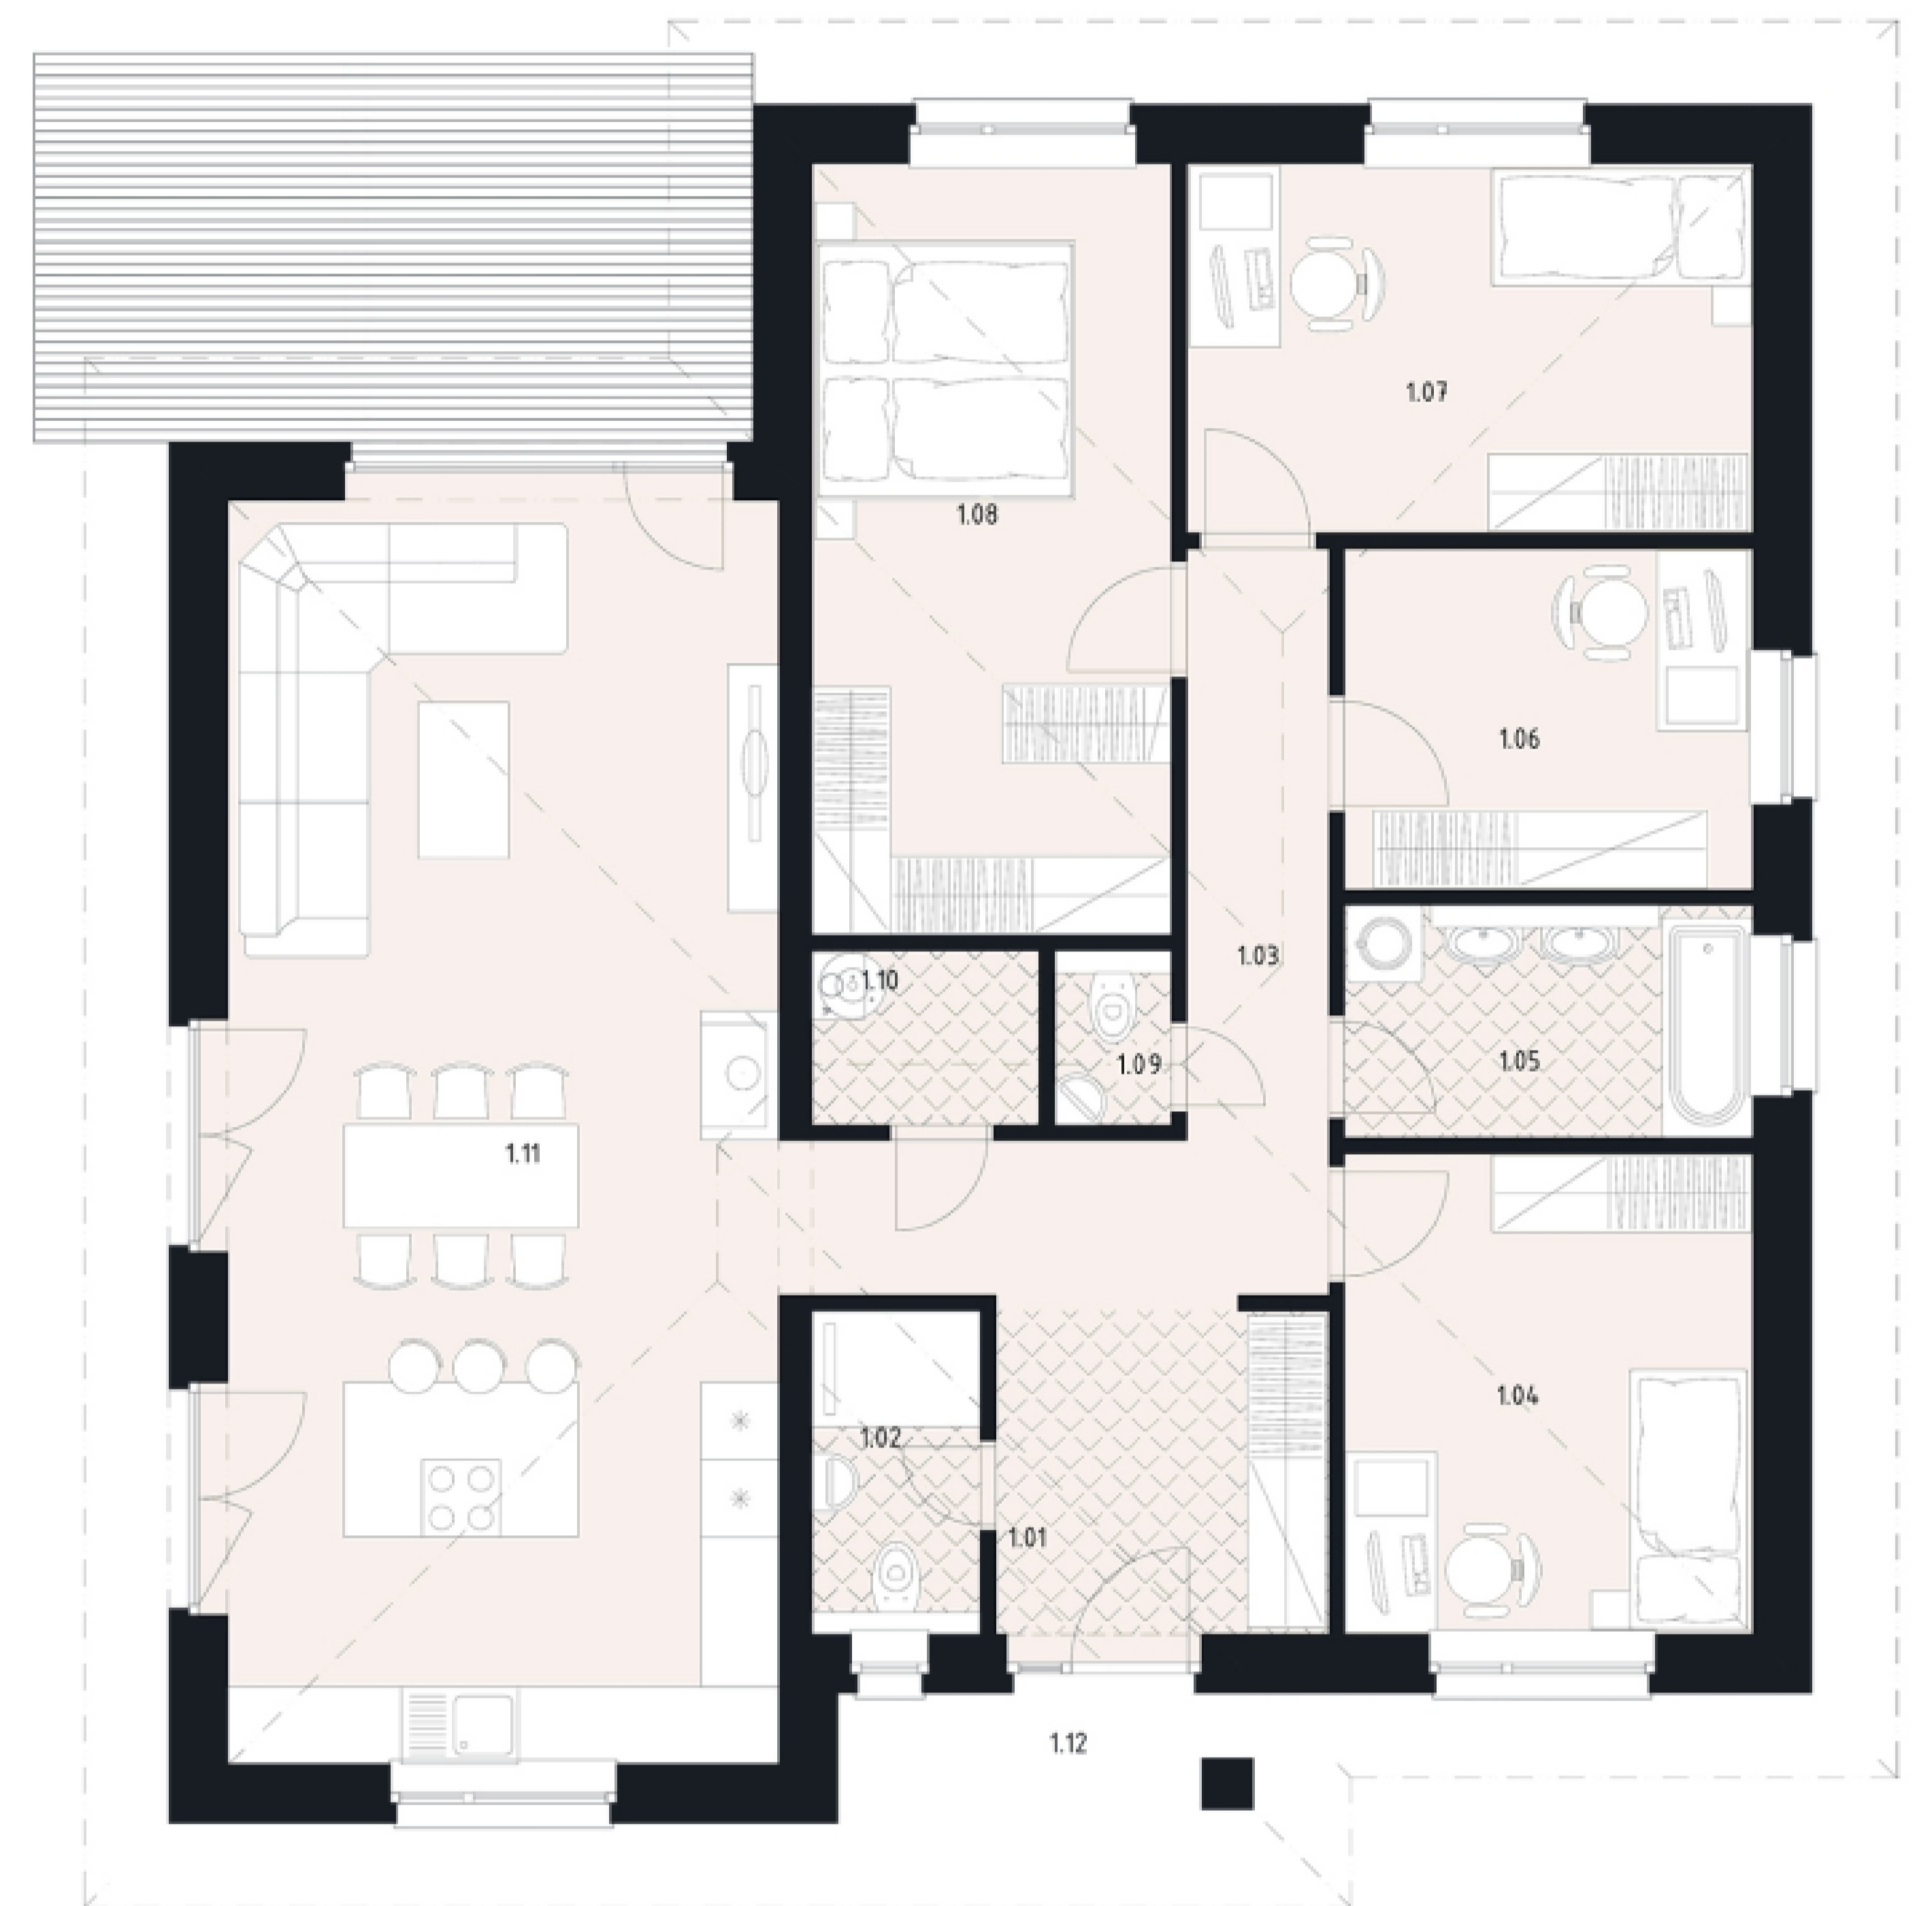

DOM MONIKA 4

1.01	Zádverie	6,43 m ²
1.02	Kúpeľňa	3,25 m ²
1.03	Chodba	11,00 m ²
1.04	Izba	11,70 m ²
1.05	Kúpeľňa	5,67 m ²
1.06	Pracovňa	8,30 m ²
1.07	Izba	12,46 m ²
1.08	Izba	16,50 m ²
1.09	WC	1,22 m ²
1.10	Technická miestnosť	2,37 m ²
1.11	Spoločenská miest.	42,90 m ²
1.12	Prestrešenie vstupu	2,93 m ²

Interiér 124,7 m²

Záhrada 392,4 m²

Výmera pozemku 601 m²

Holodom: **453 500 €**

Štandard: **495 000 €**