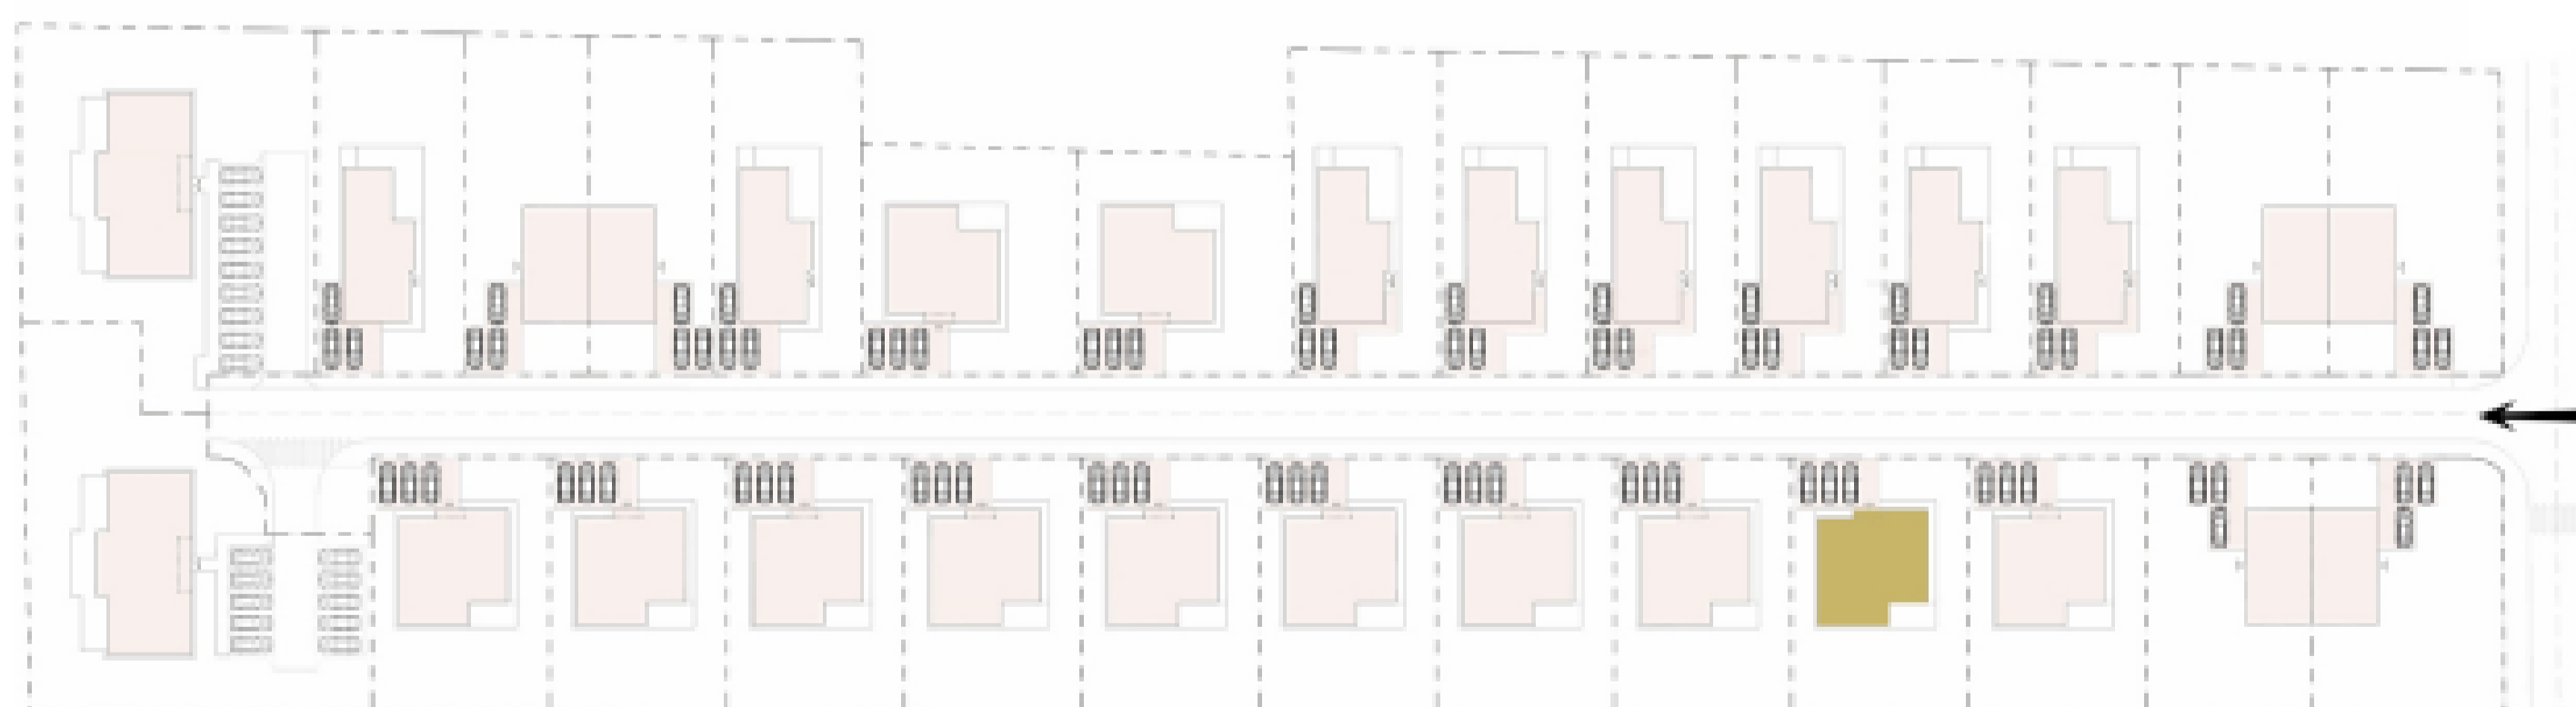

DOM MONIKA 4

1.01	Zádverie	6,43 m ²
1.02	Kúpeľňa	3,25 m ²
1.03	Chodba	11,00 m ²
1.04	Izba	11,70 m ²
1.05	Kúpeľňa	5,67 m ²
1.06	Pracovňa	8,30 m ²
1.07	Izba	12,46 m ²
1.08	Izba	16,50 m ²
1.09	WC	1,22 m ²
1.10	Technická miestnosť	2,37 m ²
1.11	Spoločenská miest.	42,90 m ²
1.12	Prestrešenie vstupu	2,93 m ²

Interiér 124,7 m²

Záhrada 392,4 m²

Výmera pozemku 601 m²

Holodom: **453 500 €**

Štandard: **495 000 €**