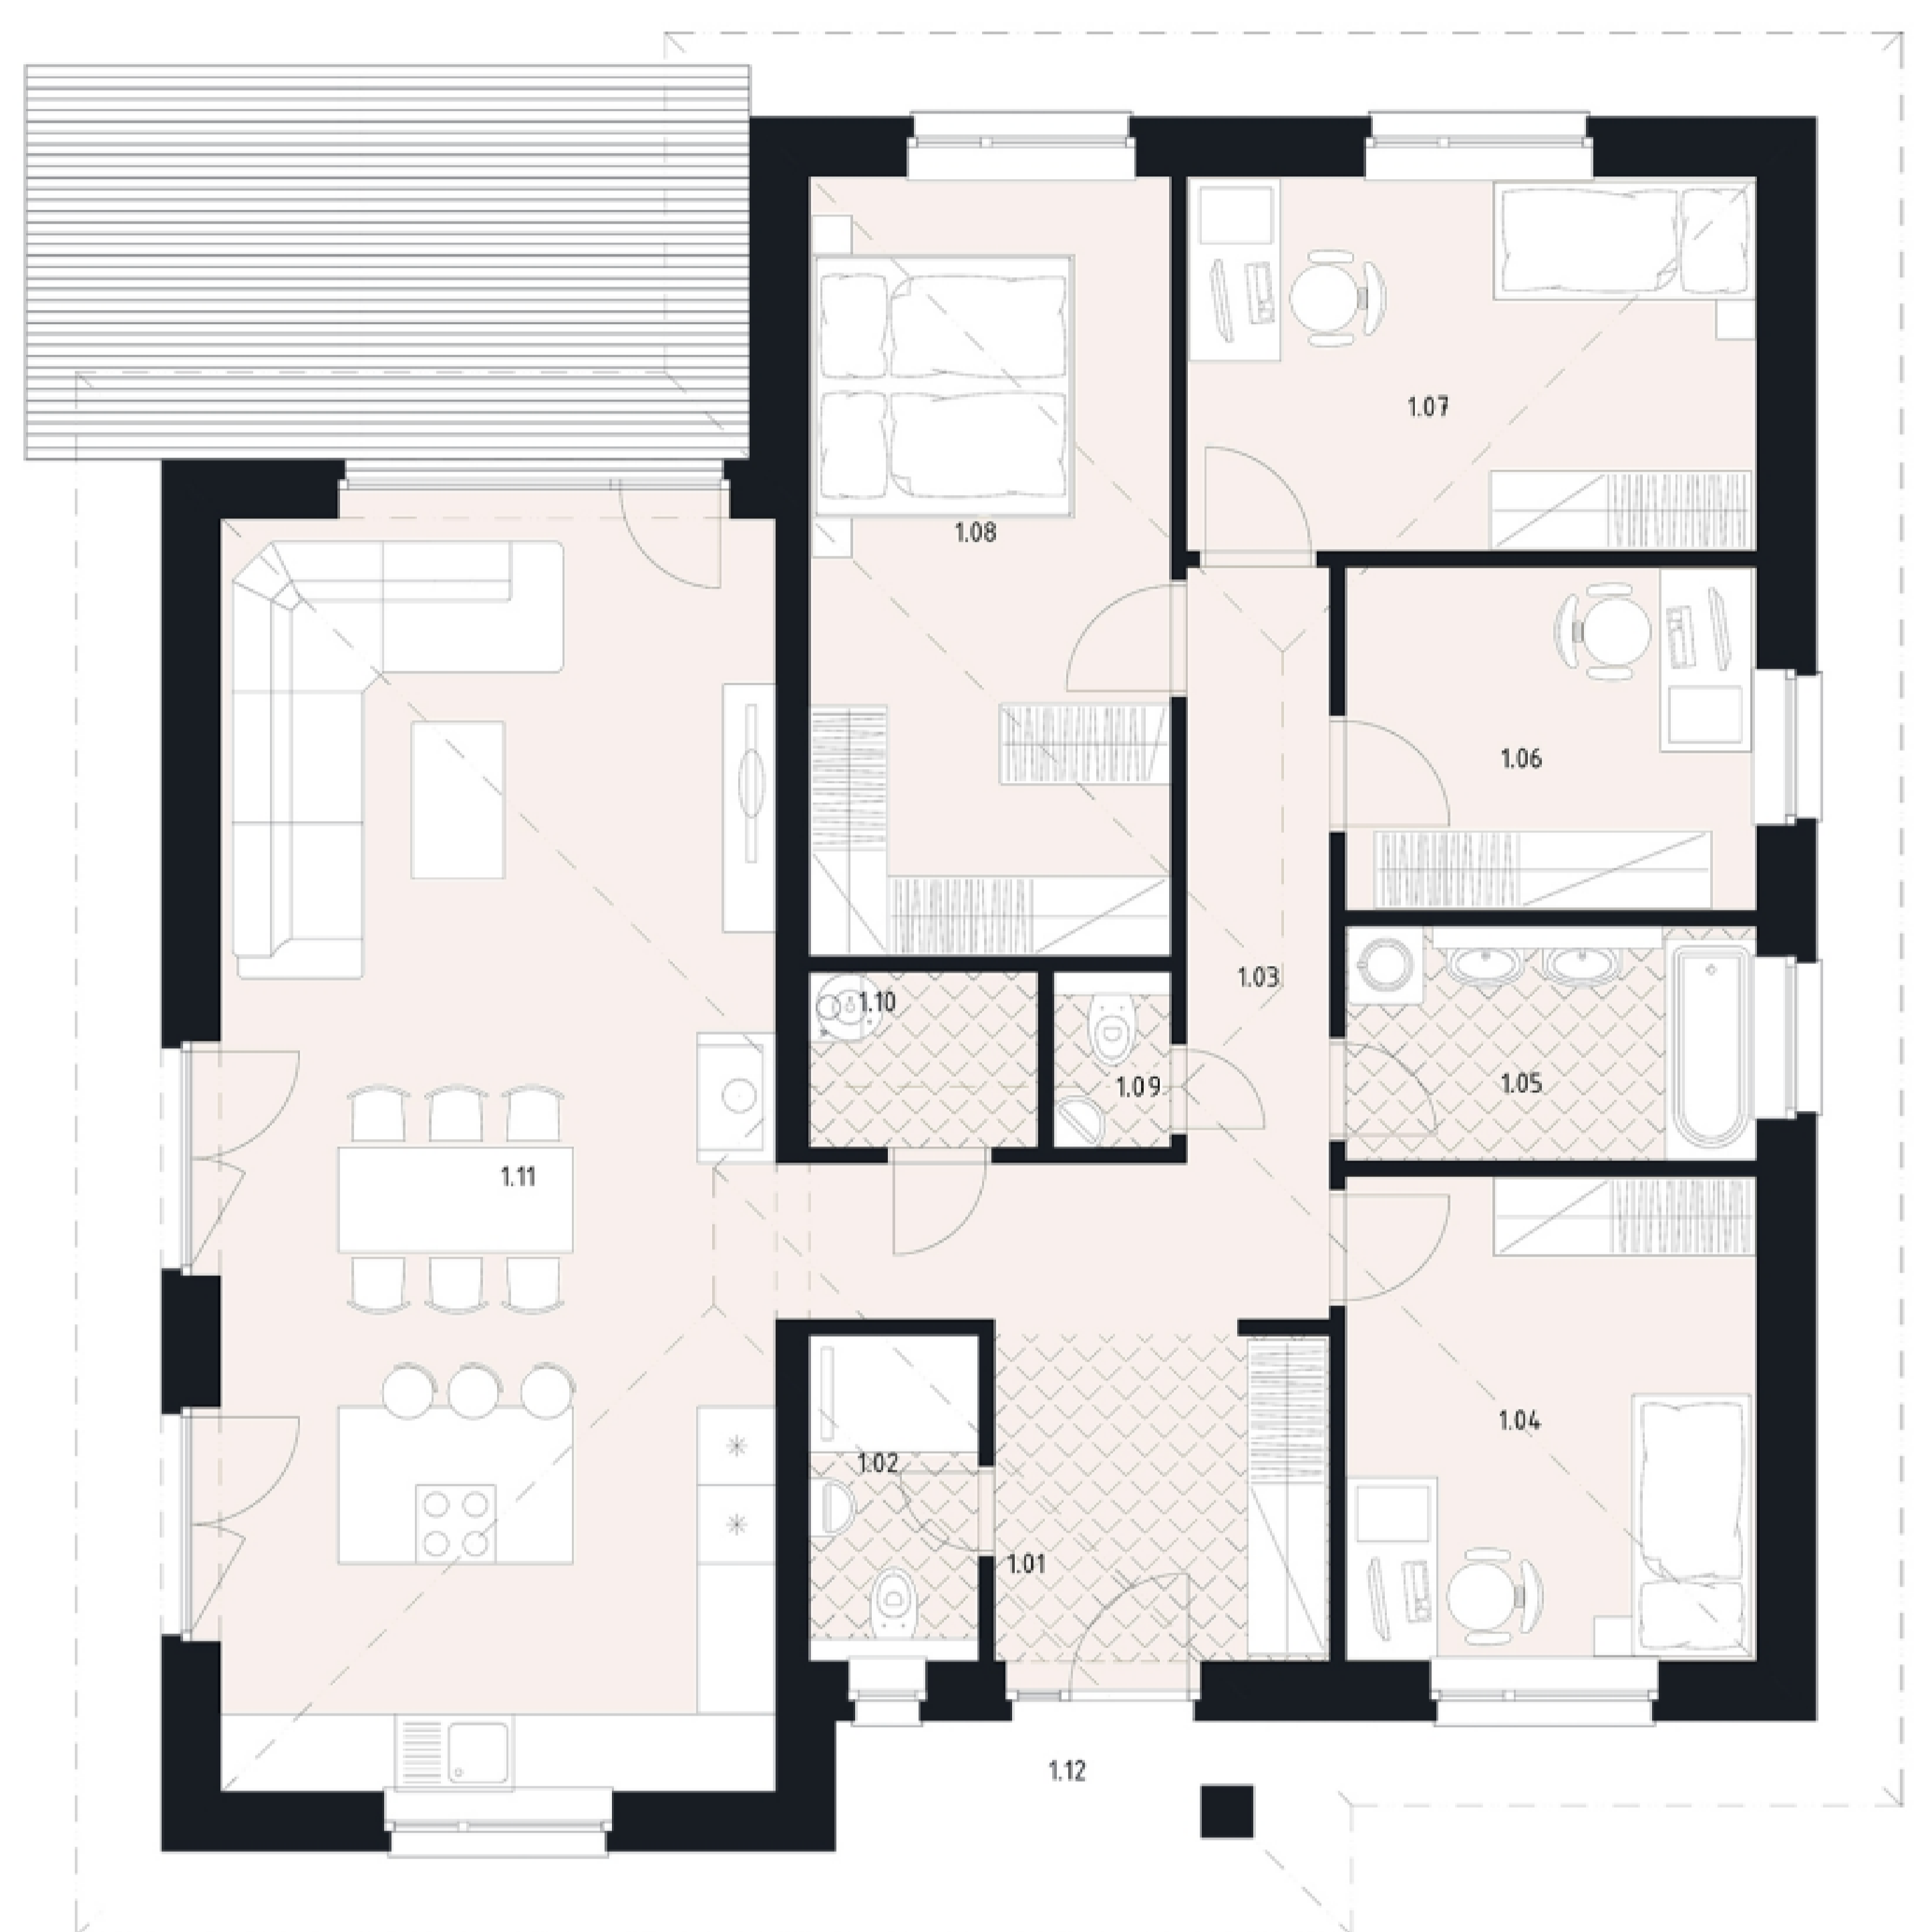

# DOM MONIKA 5

1.01	Zádverie	6,43 m <sup>2</sup>
1.02	Kúpeľňa	3,25 m <sup>2</sup>
1.03	Chodba	11,00 m <sup>2</sup>
1.04	Izba	11,70 m <sup>2</sup>
1.05	Kúpeľňa	5,67 m <sup>2</sup>
1.06	Pracovňa	8,30 m <sup>2</sup>
1.07	Izba	12,46 m <sup>2</sup>
1.08	Izba	16,50 m <sup>2</sup>
1.09	WC	1,22 m <sup>2</sup>
1.10	Technická miestnosť	2,37 m <sup>2</sup>
1.11	Spoločenská miest.	42,90 m <sup>2</sup>
1.12	Prestrešenie vstupu	2,93 m <sup>2</sup>

Interiér **124,7 m<sup>2</sup>**

Záhrada **392,4 m<sup>2</sup>**

Výmera pozemku **601 m<sup>2</sup>**

Holodom: **453 500 €**

Štandard: **495 000 €**