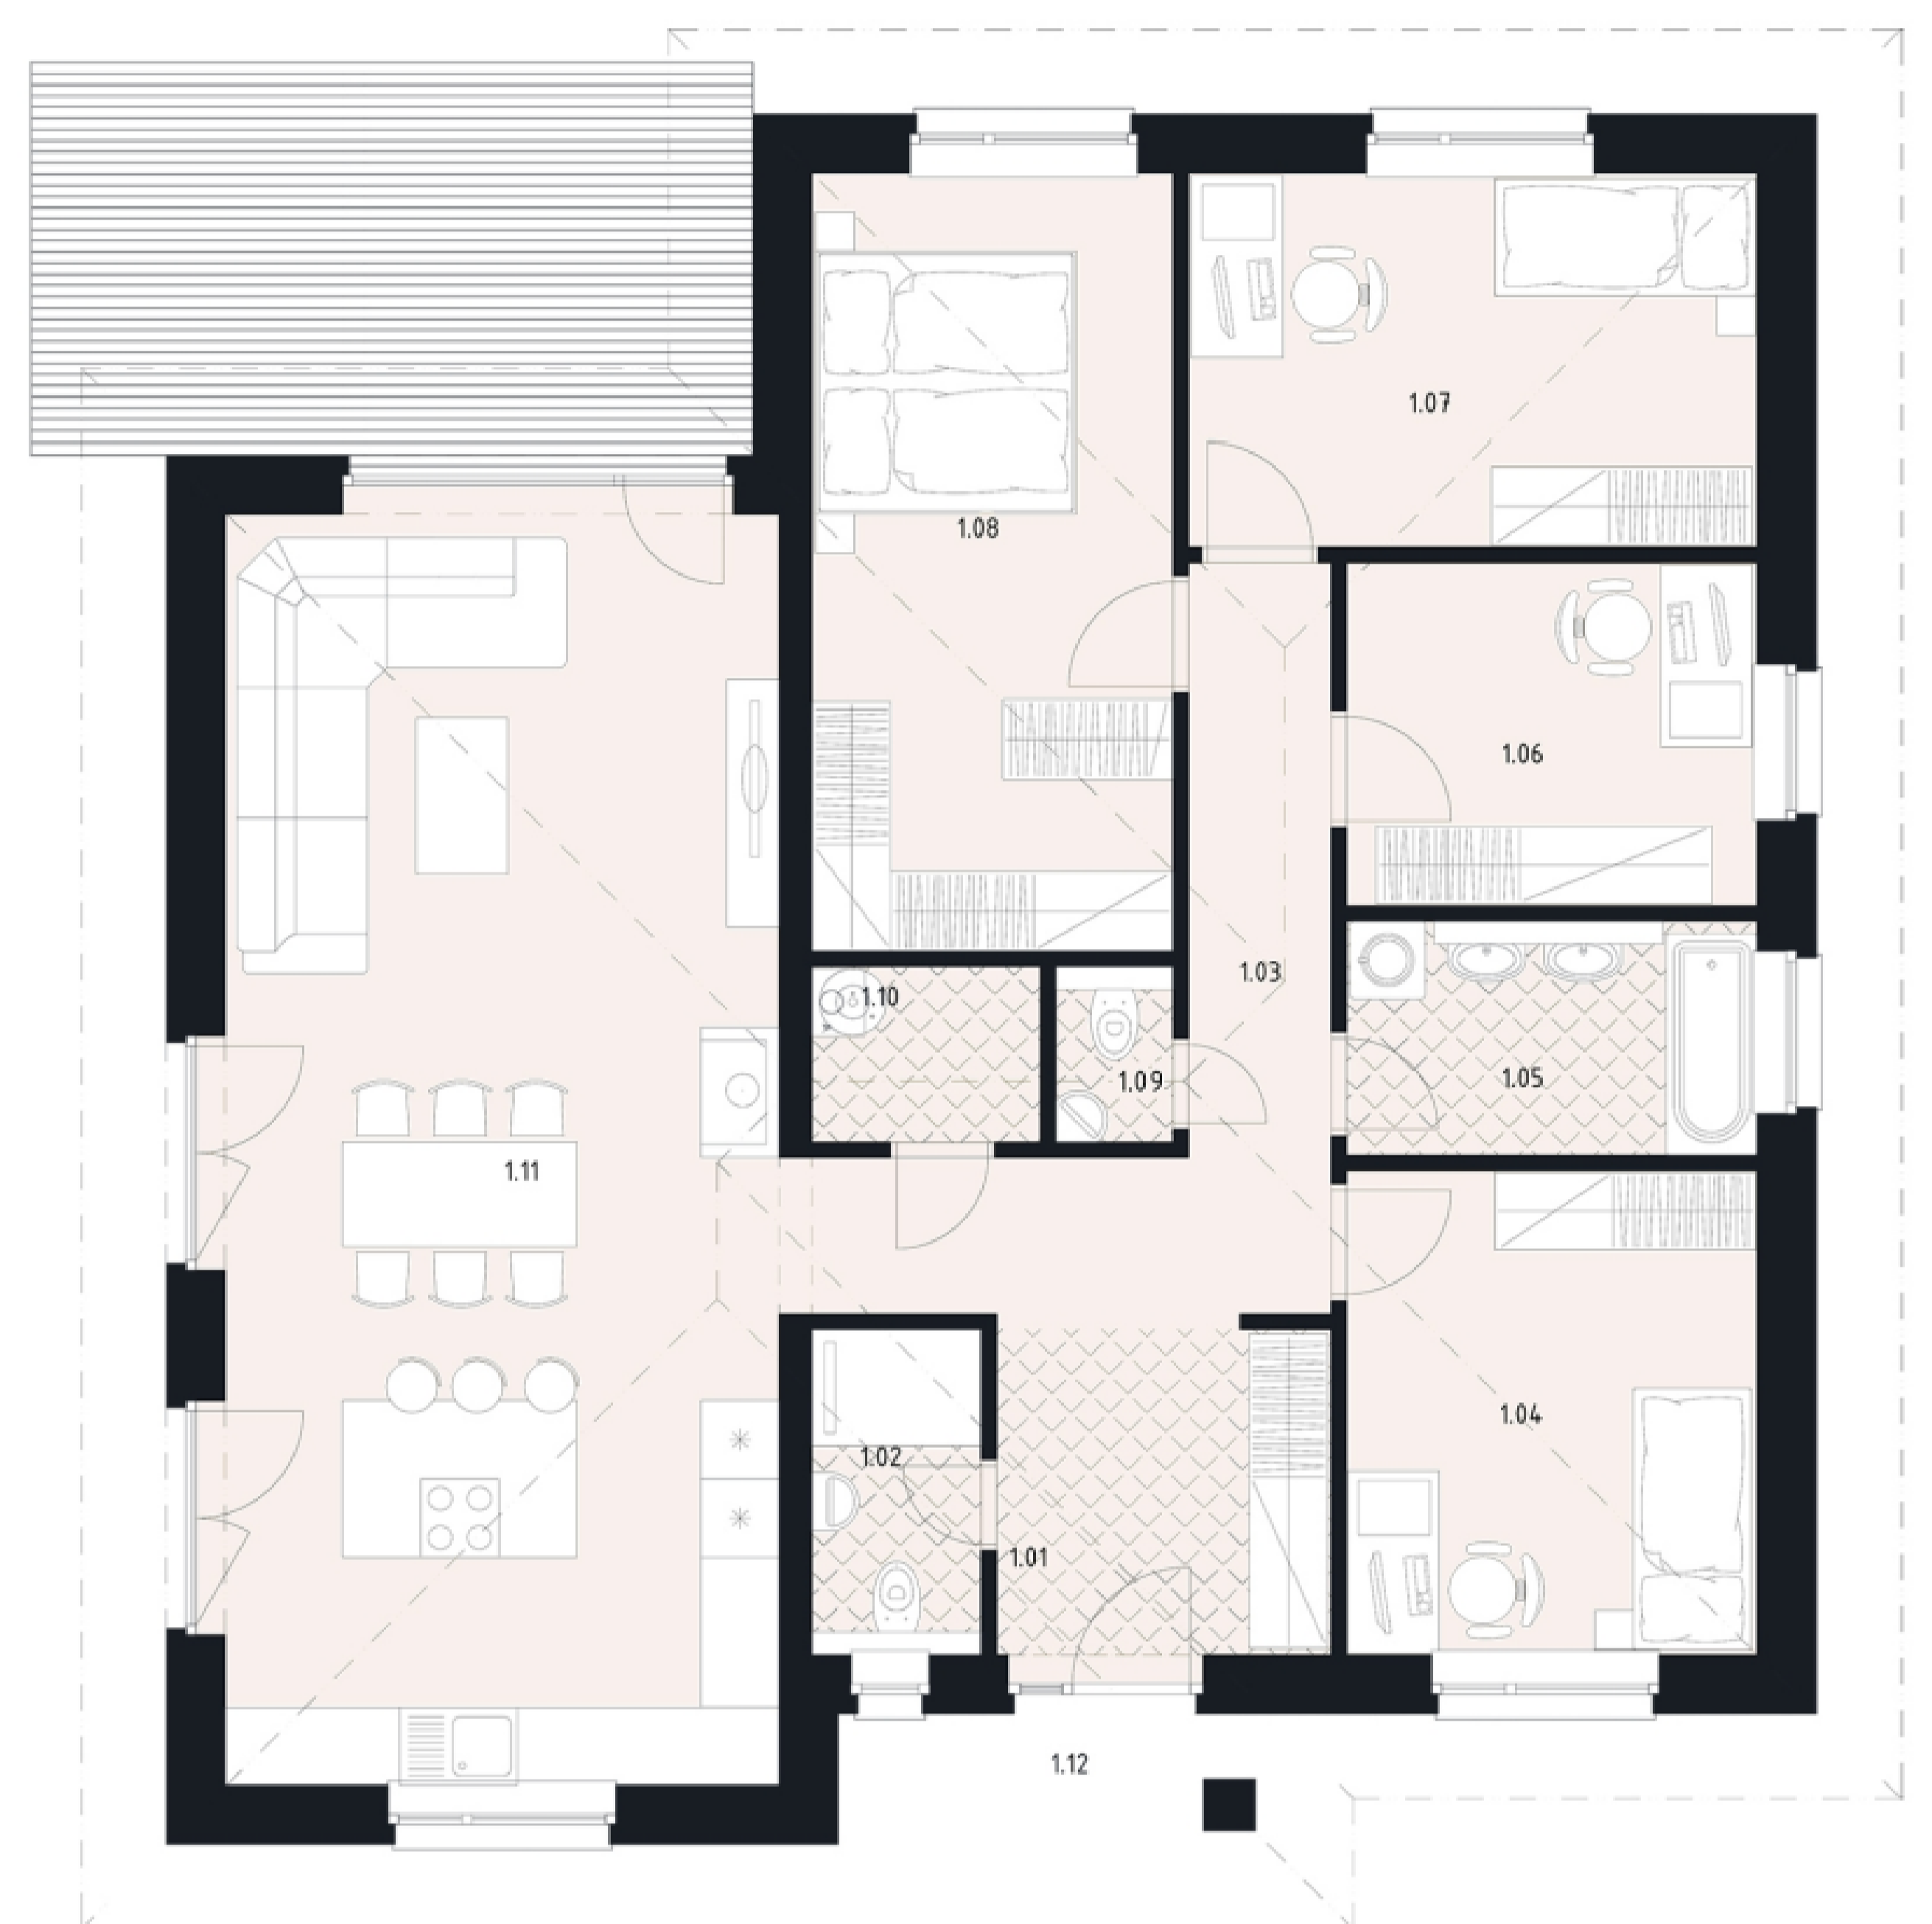

DOM MONIKA 6

1.01	Zádverie	6,43 m ²
1.02	Kúpeľňa	3,25 m ²
1.03	Chodba	11,00 m ²
1.04	Izba	11,70 m ²
1.05	Kúpeľňa	5,67 m ²
1.06	Pracovňa	8,30 m ²
1.07	Izba	12,46 m ²
1.08	Izba	16,50 m ²
1.09	WC	1,22 m ²
1.10	Technická miestnosť	2,37 m ²
1.11	Spoločenská miest.	42,90 m ²
1.12	Prestrešenie vstupu	2,93 m ²

Interiér	124,7 m ²
Záhrada	392,4 m ²
Výmera pozemku	601 m ²

Holodom: **453 500 €**
Štandard: **495 000 €**