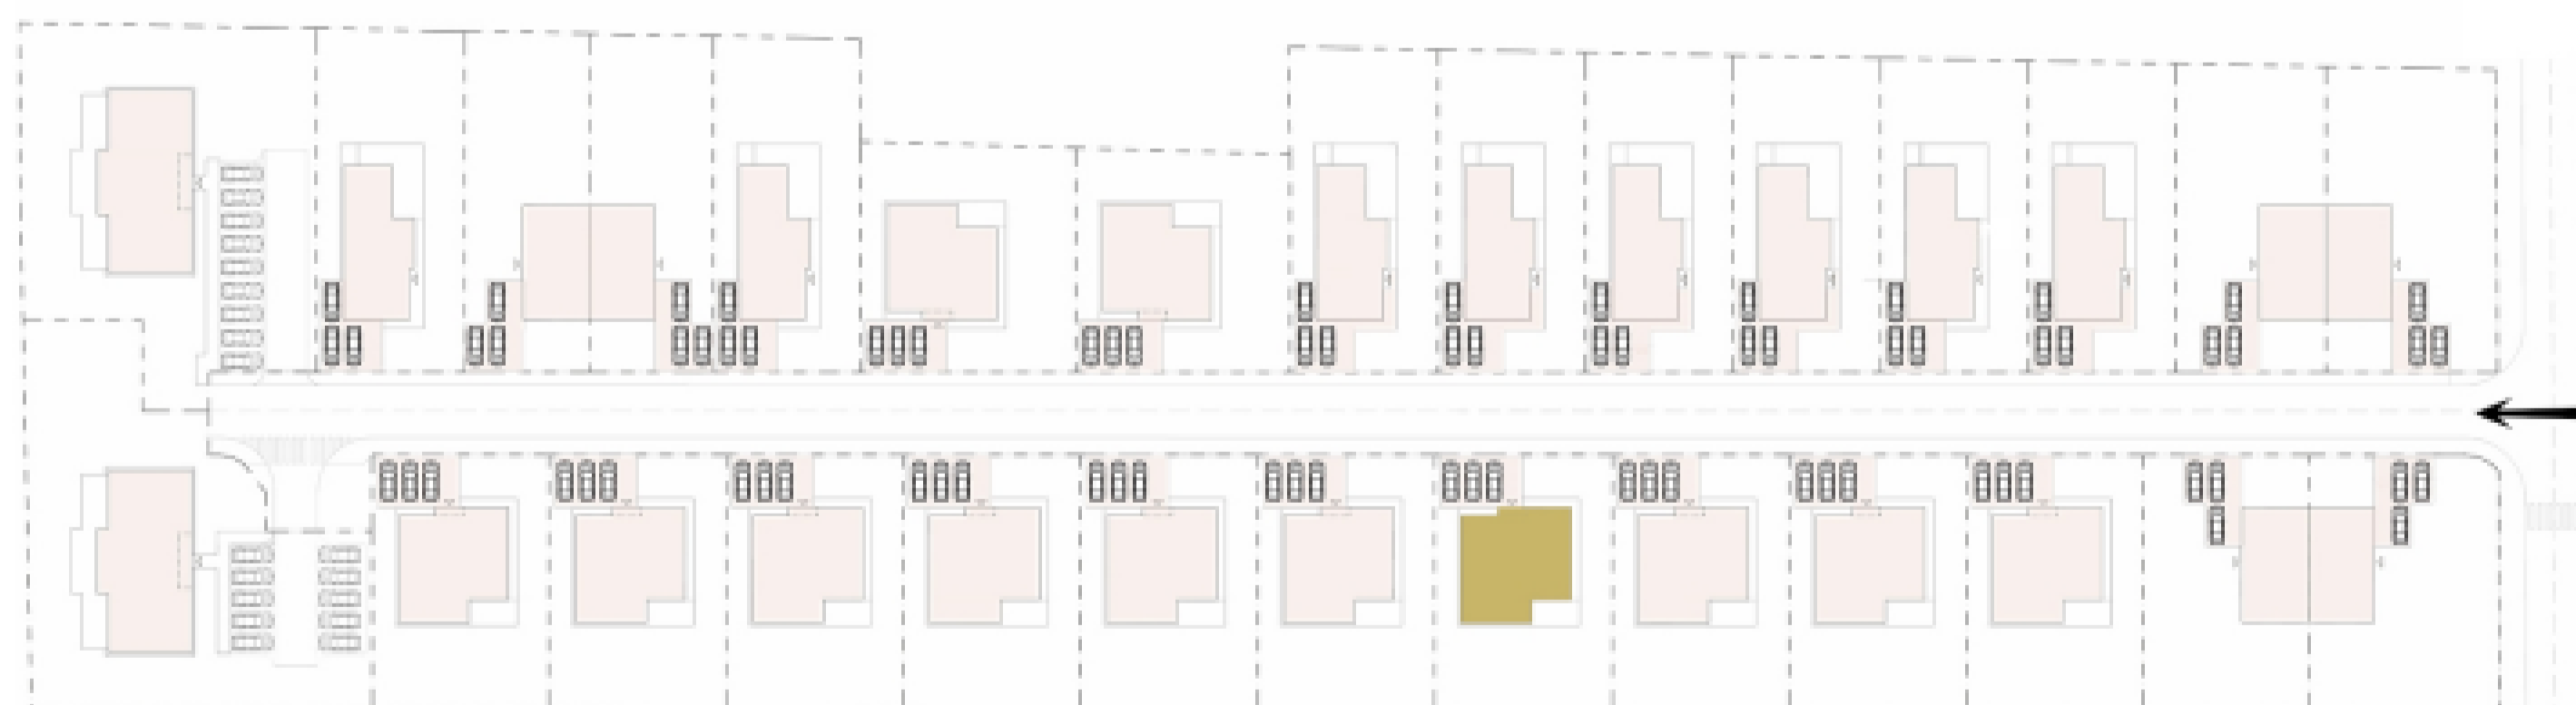

DOM MONIKA 6

1.01	Zádverie	6,43 m ²
1.02	Kúpeľňa	3,25 m ²
1.03	Chodba	11,00 m ²
1.04	Izba	11,70 m ²
1.05	Kúpeľňa	5,67 m ²
1.06	Pracovňa	8,30 m ²
1.07	Izba	12,46 m ²
1.08	Izba	16,50 m ²
1.09	WC	1,22 m ²
1.10	Technická miestnosť	2,37 m ²
1.11	Spoločenská miest.	42,90 m ²
1.12	Prestrešenie vstupu	2,93 m ²

Interiér	124,7 m ²
Záhrada	392,4 m ²
Výmera pozemku	601 m ²

Holodom: **453 500 €**
Štandard: **495 000 €**