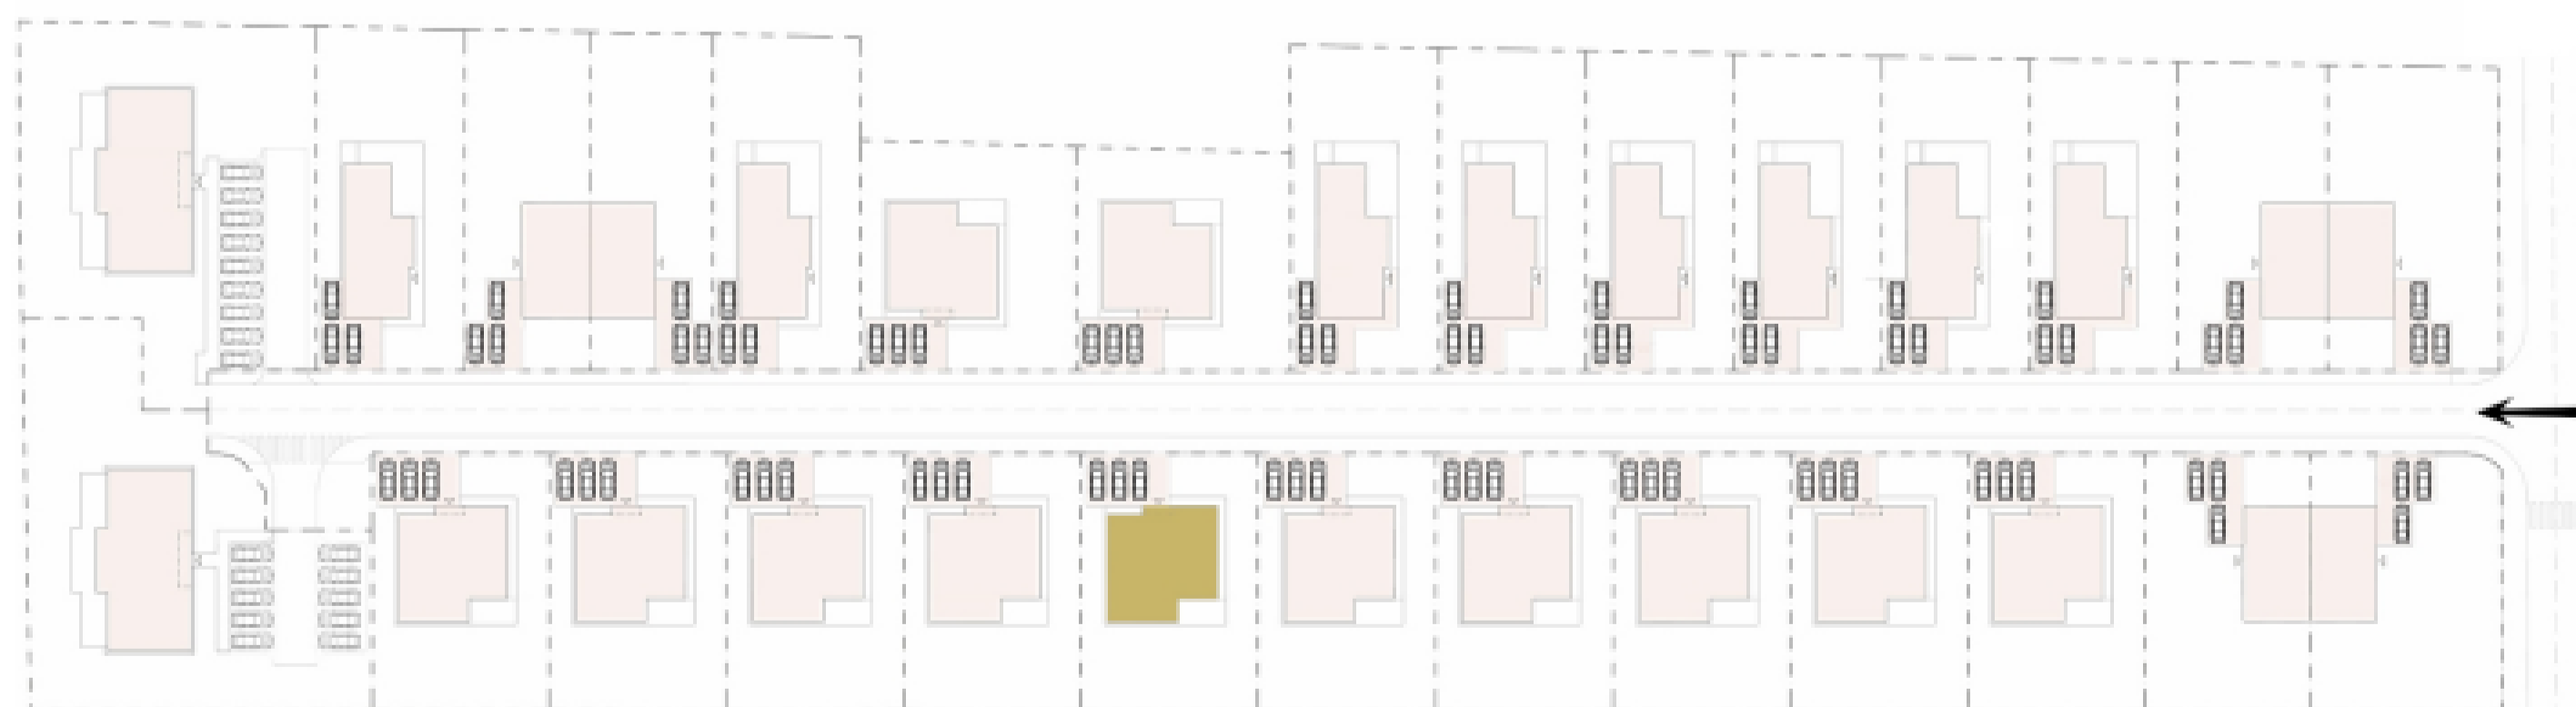

DOM MONIKA 8

1.01	Zádverie	6,43 m ²
1.02	Kúpeľňa	3,25 m ²
1.03	Chodba	11,00 m ²
1.04	Izba	11,70 m ²
1.05	Kúpeľňa	5,67 m ²
1.06	Pracovňa	8,30 m ²
1.07	Izba	12,46 m ²
1.08	Izba	16,50 m ²
1.09	WC	1,22 m ²
1.10	Technická miestnosť	2,37 m ²
1.11	Spoločenská miest.	42,90 m ²
1.12	Prestrešenie vstupu	2,93 m ²

Interiér	124,7 m ²
Záhrada	392,4 m ²
Výmera pozemku	601 m ²

Holodom: **453 500 €**

Štandard: **495 000 €**