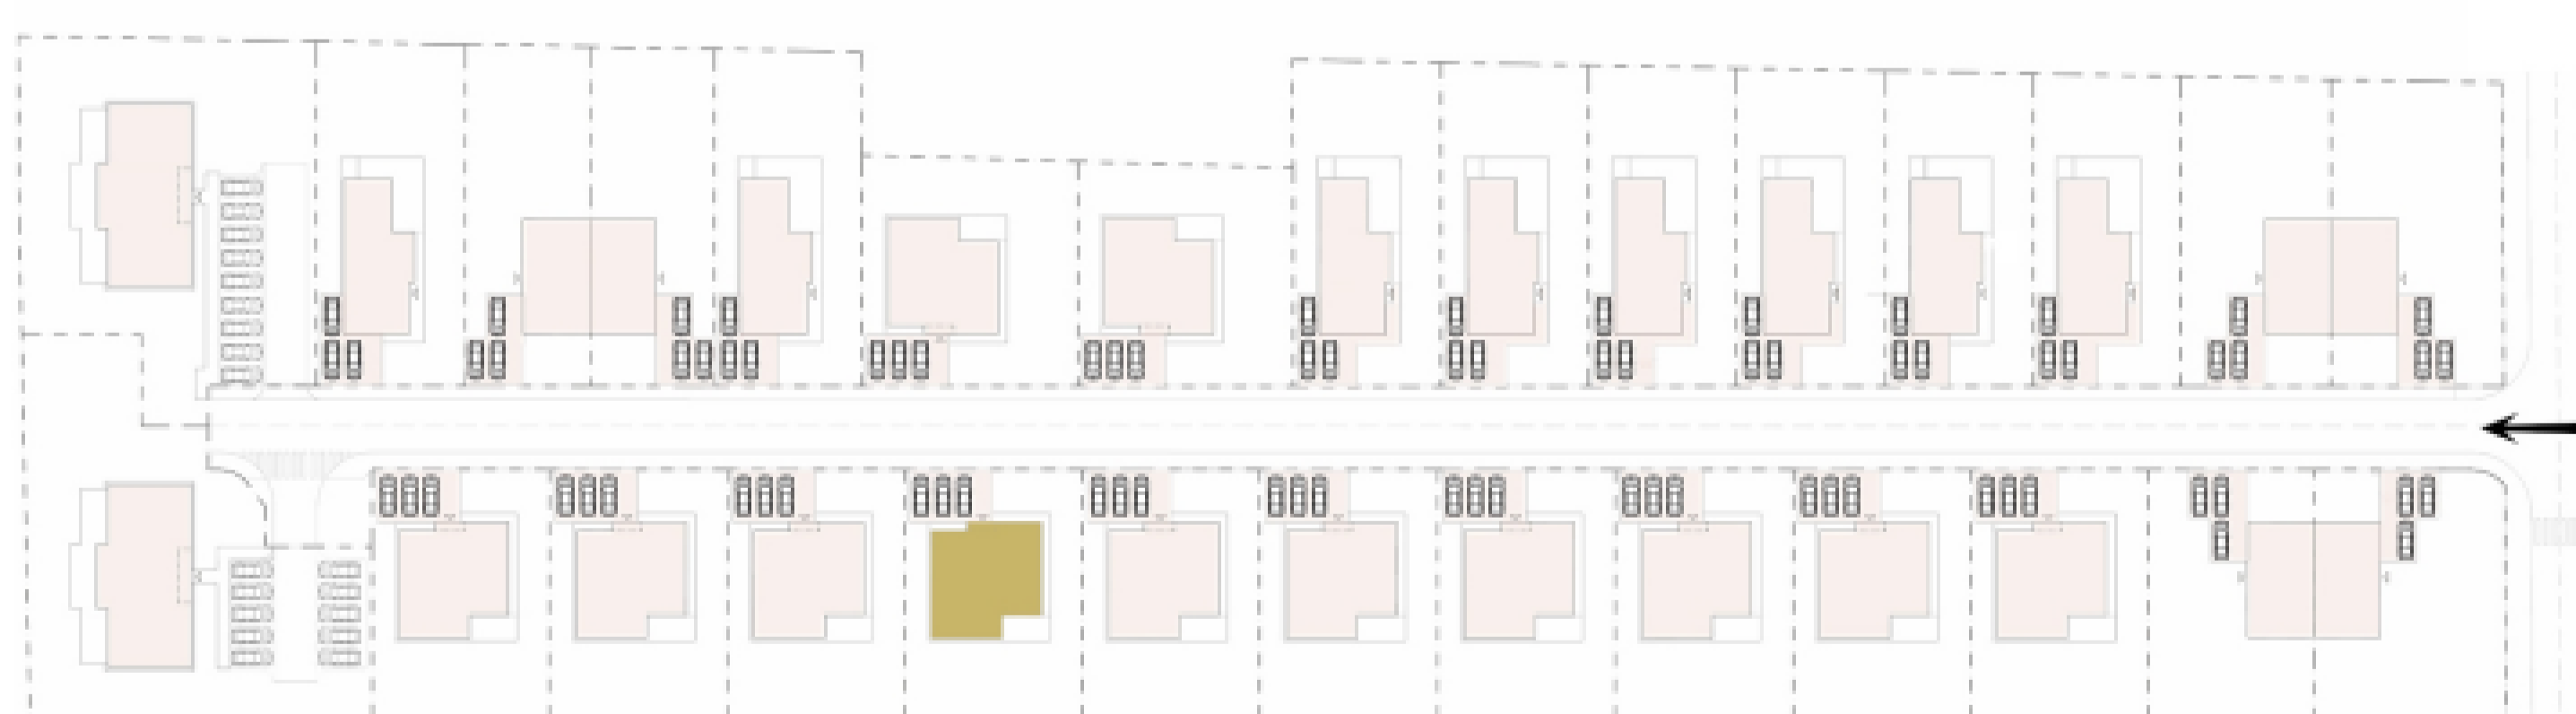

DOM MONIKA 9

1.01	Zádverie	6,43 m ²
1.02	Kúpeľňa	3,25 m ²
1.03	Chodba	11,00 m ²
1.04	Izba	11,70 m ²
1.05	Kúpeľňa	5,67 m ²
1.06	Pracovňa	8,30 m ²
1.07	Izba	12,46 m ²
1.08	Izba	16,50 m ²
1.09	WC	1,22 m ²
1.10	Technická miestnosť	2,37 m ²
1.11	Spoločenská miest.	42,90 m ²
1.12	Prestrešenie vstupu	2,93 m ²

Interiér **124,7 m²**

Záhrada **392,4 m²**

Výmera pozemku **601 m²**

Holodom: **453 500 €**

Štandard: **495 000 €**