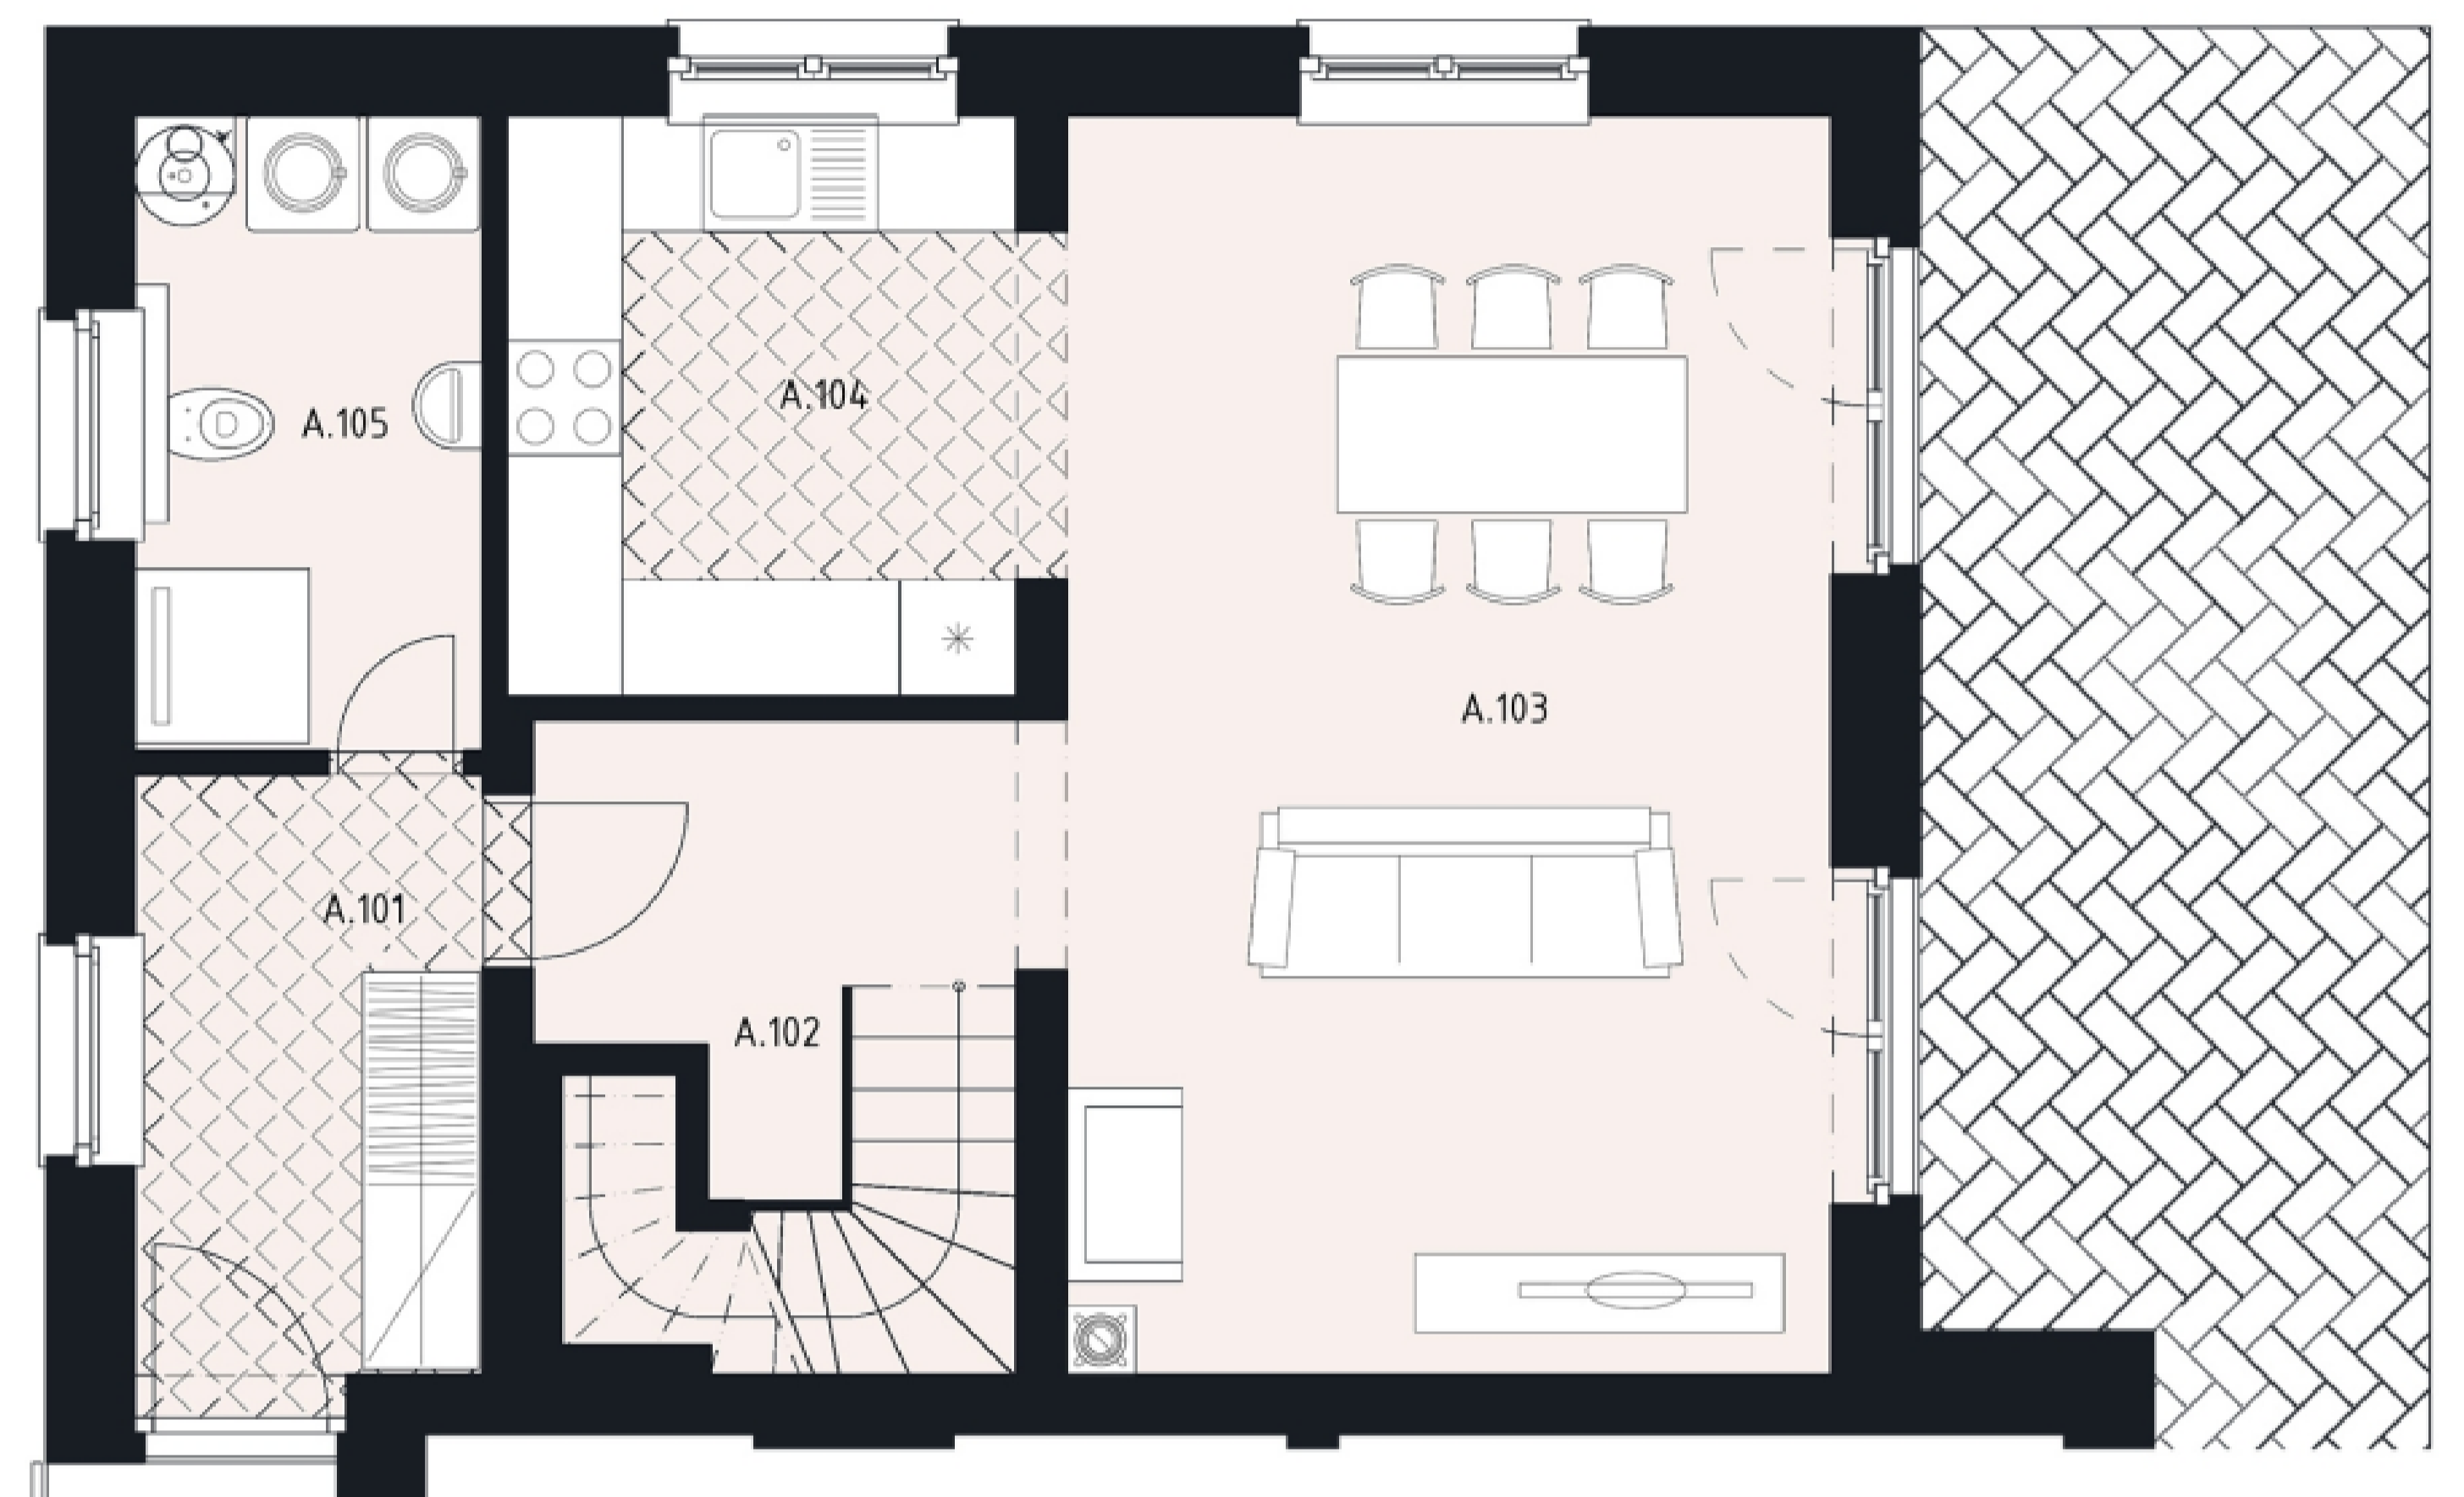

BYT HANA 13A

1.NP

A.101	Zádverie	6,1 m ²
A.102	Chodba	8,8 m ²
A.103	Spoločenská miest.	26,4 m ²
A.104	Kuchyňa	8,4 m ²
A.105	Kúpeľňa	5,9 m ²
A.201	Chodba	3,8 m ²
A.202	Izba	12,8 m ²
A.203	Izba	14,7 m ²
A.204	Izba	14,1 m ²
A.205	Kúpeľňa	5,4 m ²

2.NP

Interiér	106,5 m ²
Záhrada	0 m ²
Výmera pozemku	0 m ²