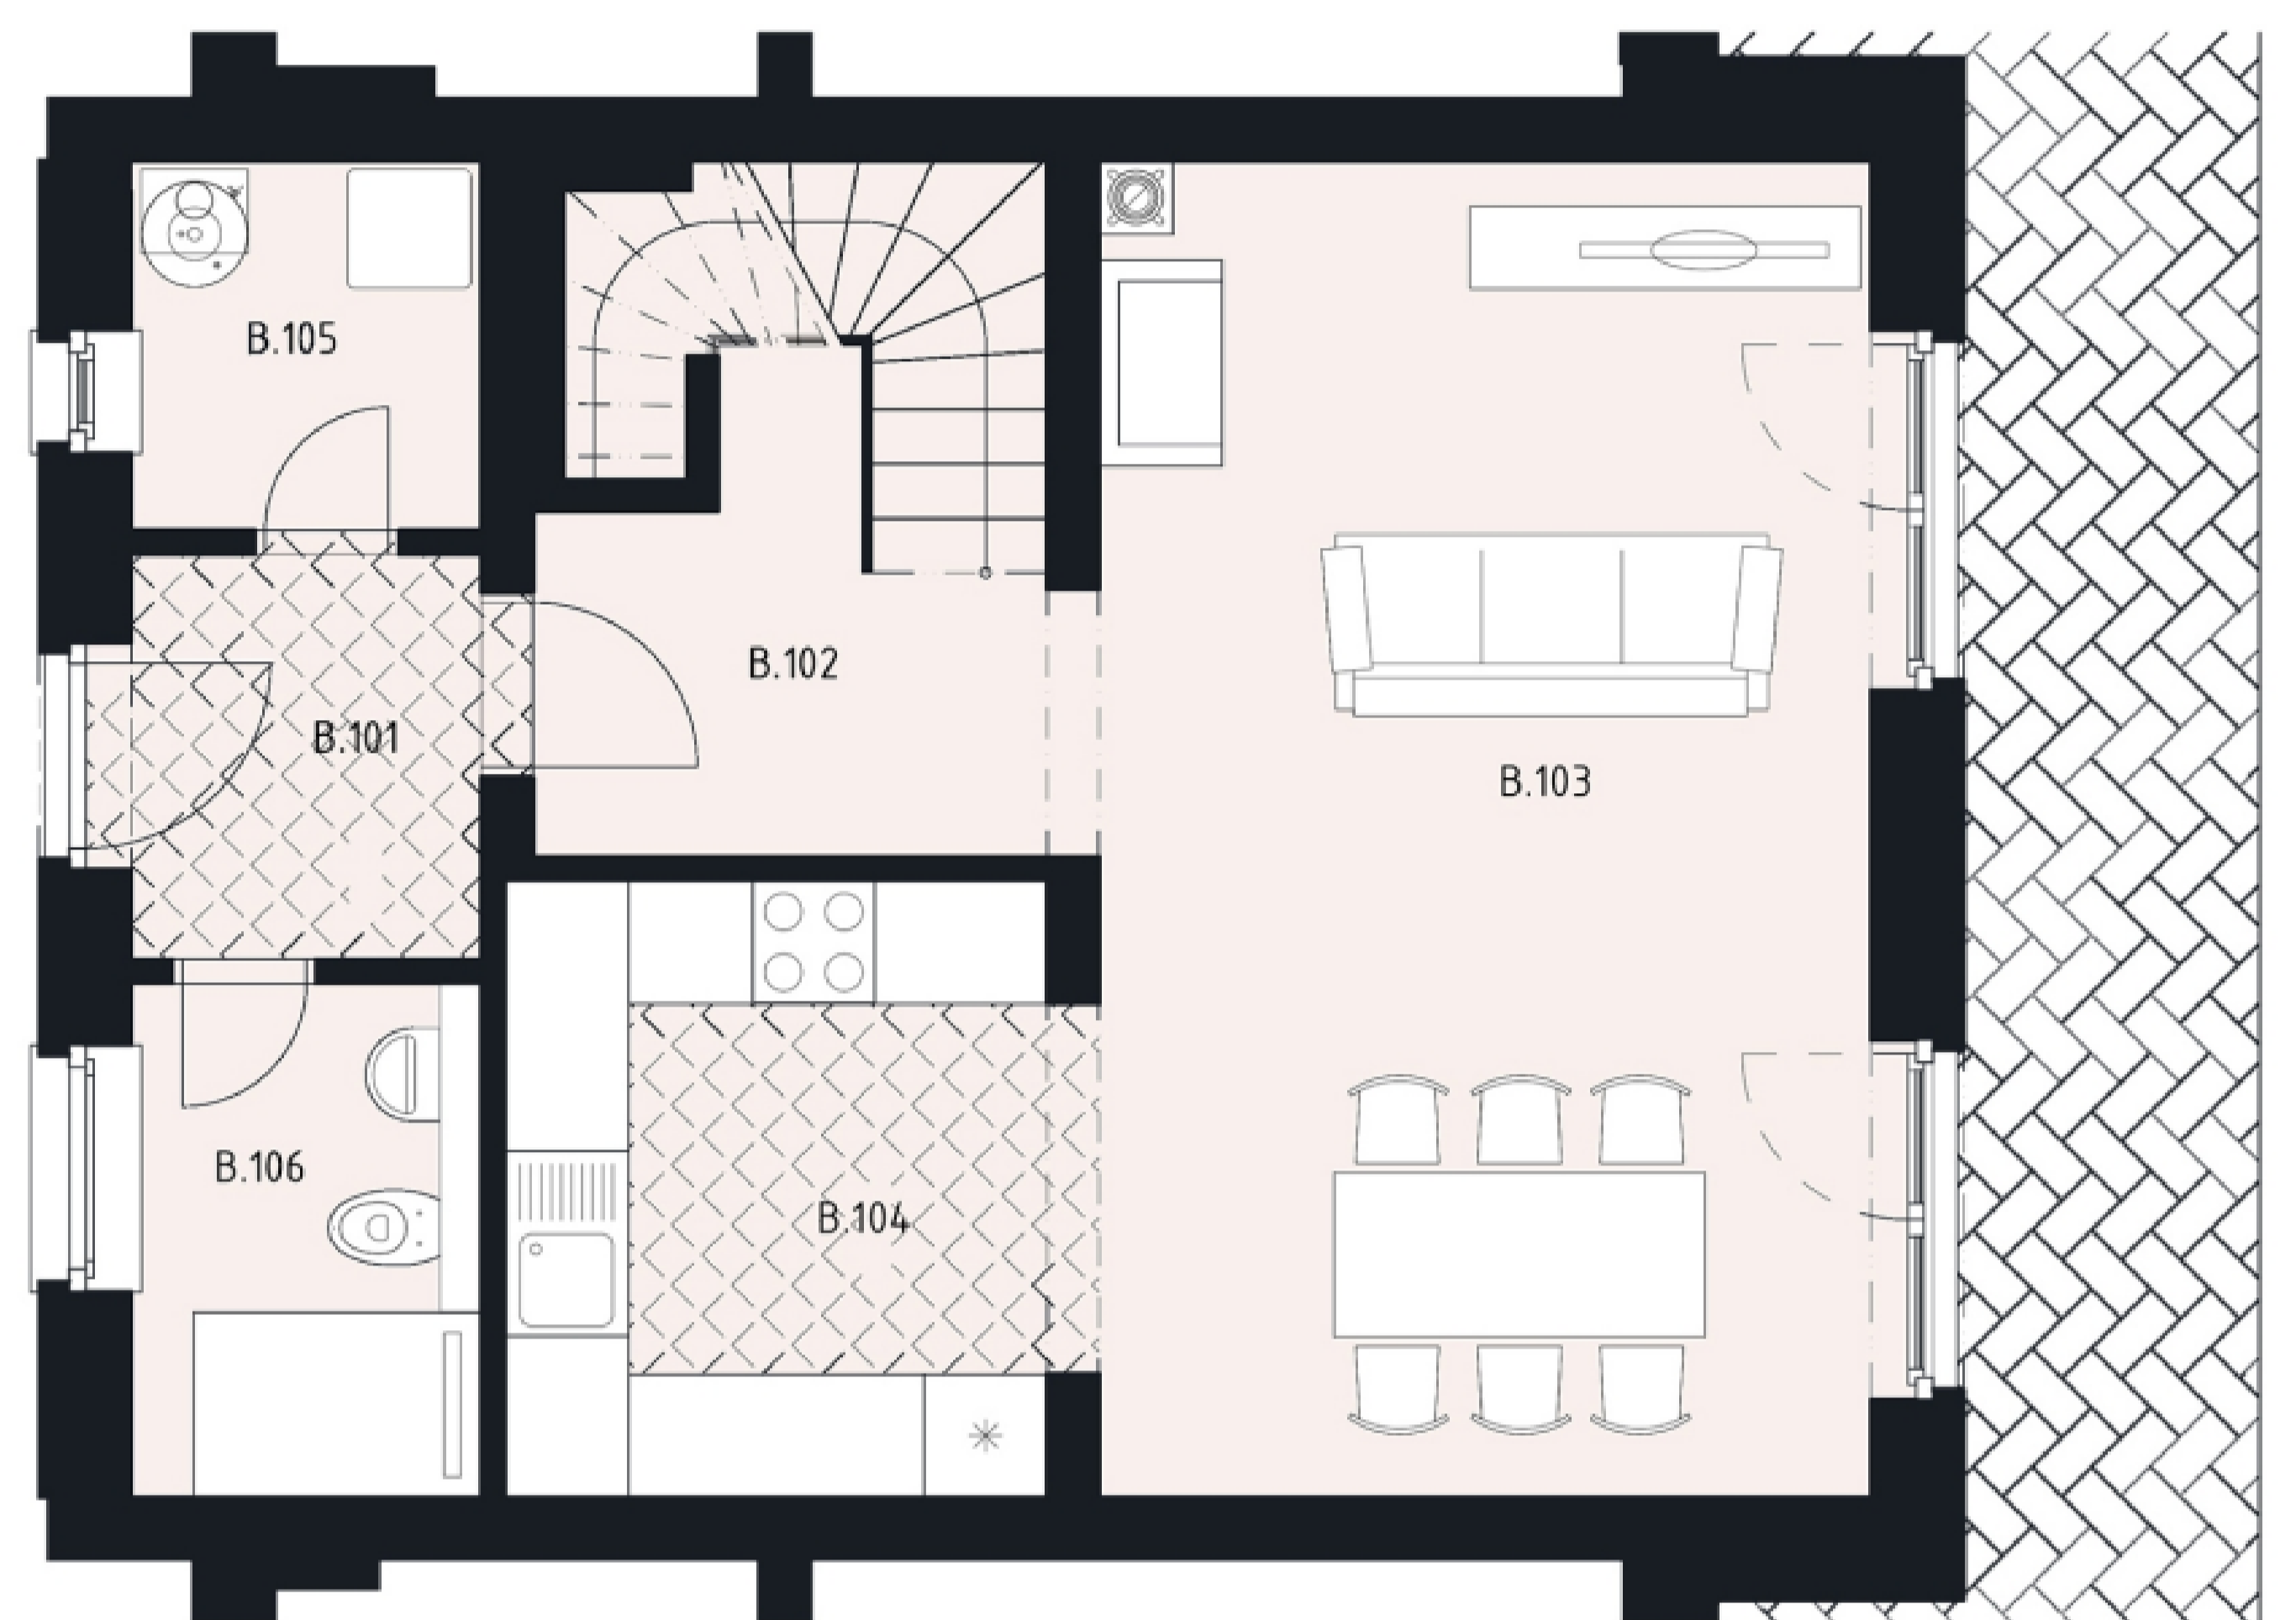

# BYT HANA 13B

B.101	Zádverie	4,0 m <sup>2</sup>
B.102	Chodba	8,8 m <sup>2</sup>
B.103	Spoločenská miest.	25,1 m <sup>2</sup>
B.104	Kuchyňa	8,5 m <sup>2</sup>
B.105	Technická miestnosť	4,3 m <sup>2</sup>
B.106	Kúpeľňa	3,1 m <sup>2</sup>
B.201	Chodba	3,8 m <sup>2</sup>
B.202	Izba	12,1 m <sup>2</sup>
B.203	Izba	14,1 m <sup>2</sup>
B.204	Izba	13,7 m <sup>2</sup>
B.205	Kúpeľňa	5,1 m <sup>2</sup>

Interiér	102,7 m <sup>2</sup>
Záhrada	0 m <sup>2</sup>
Výmera pozemku	0 m <sup>2</sup>

1.NP

2.NP