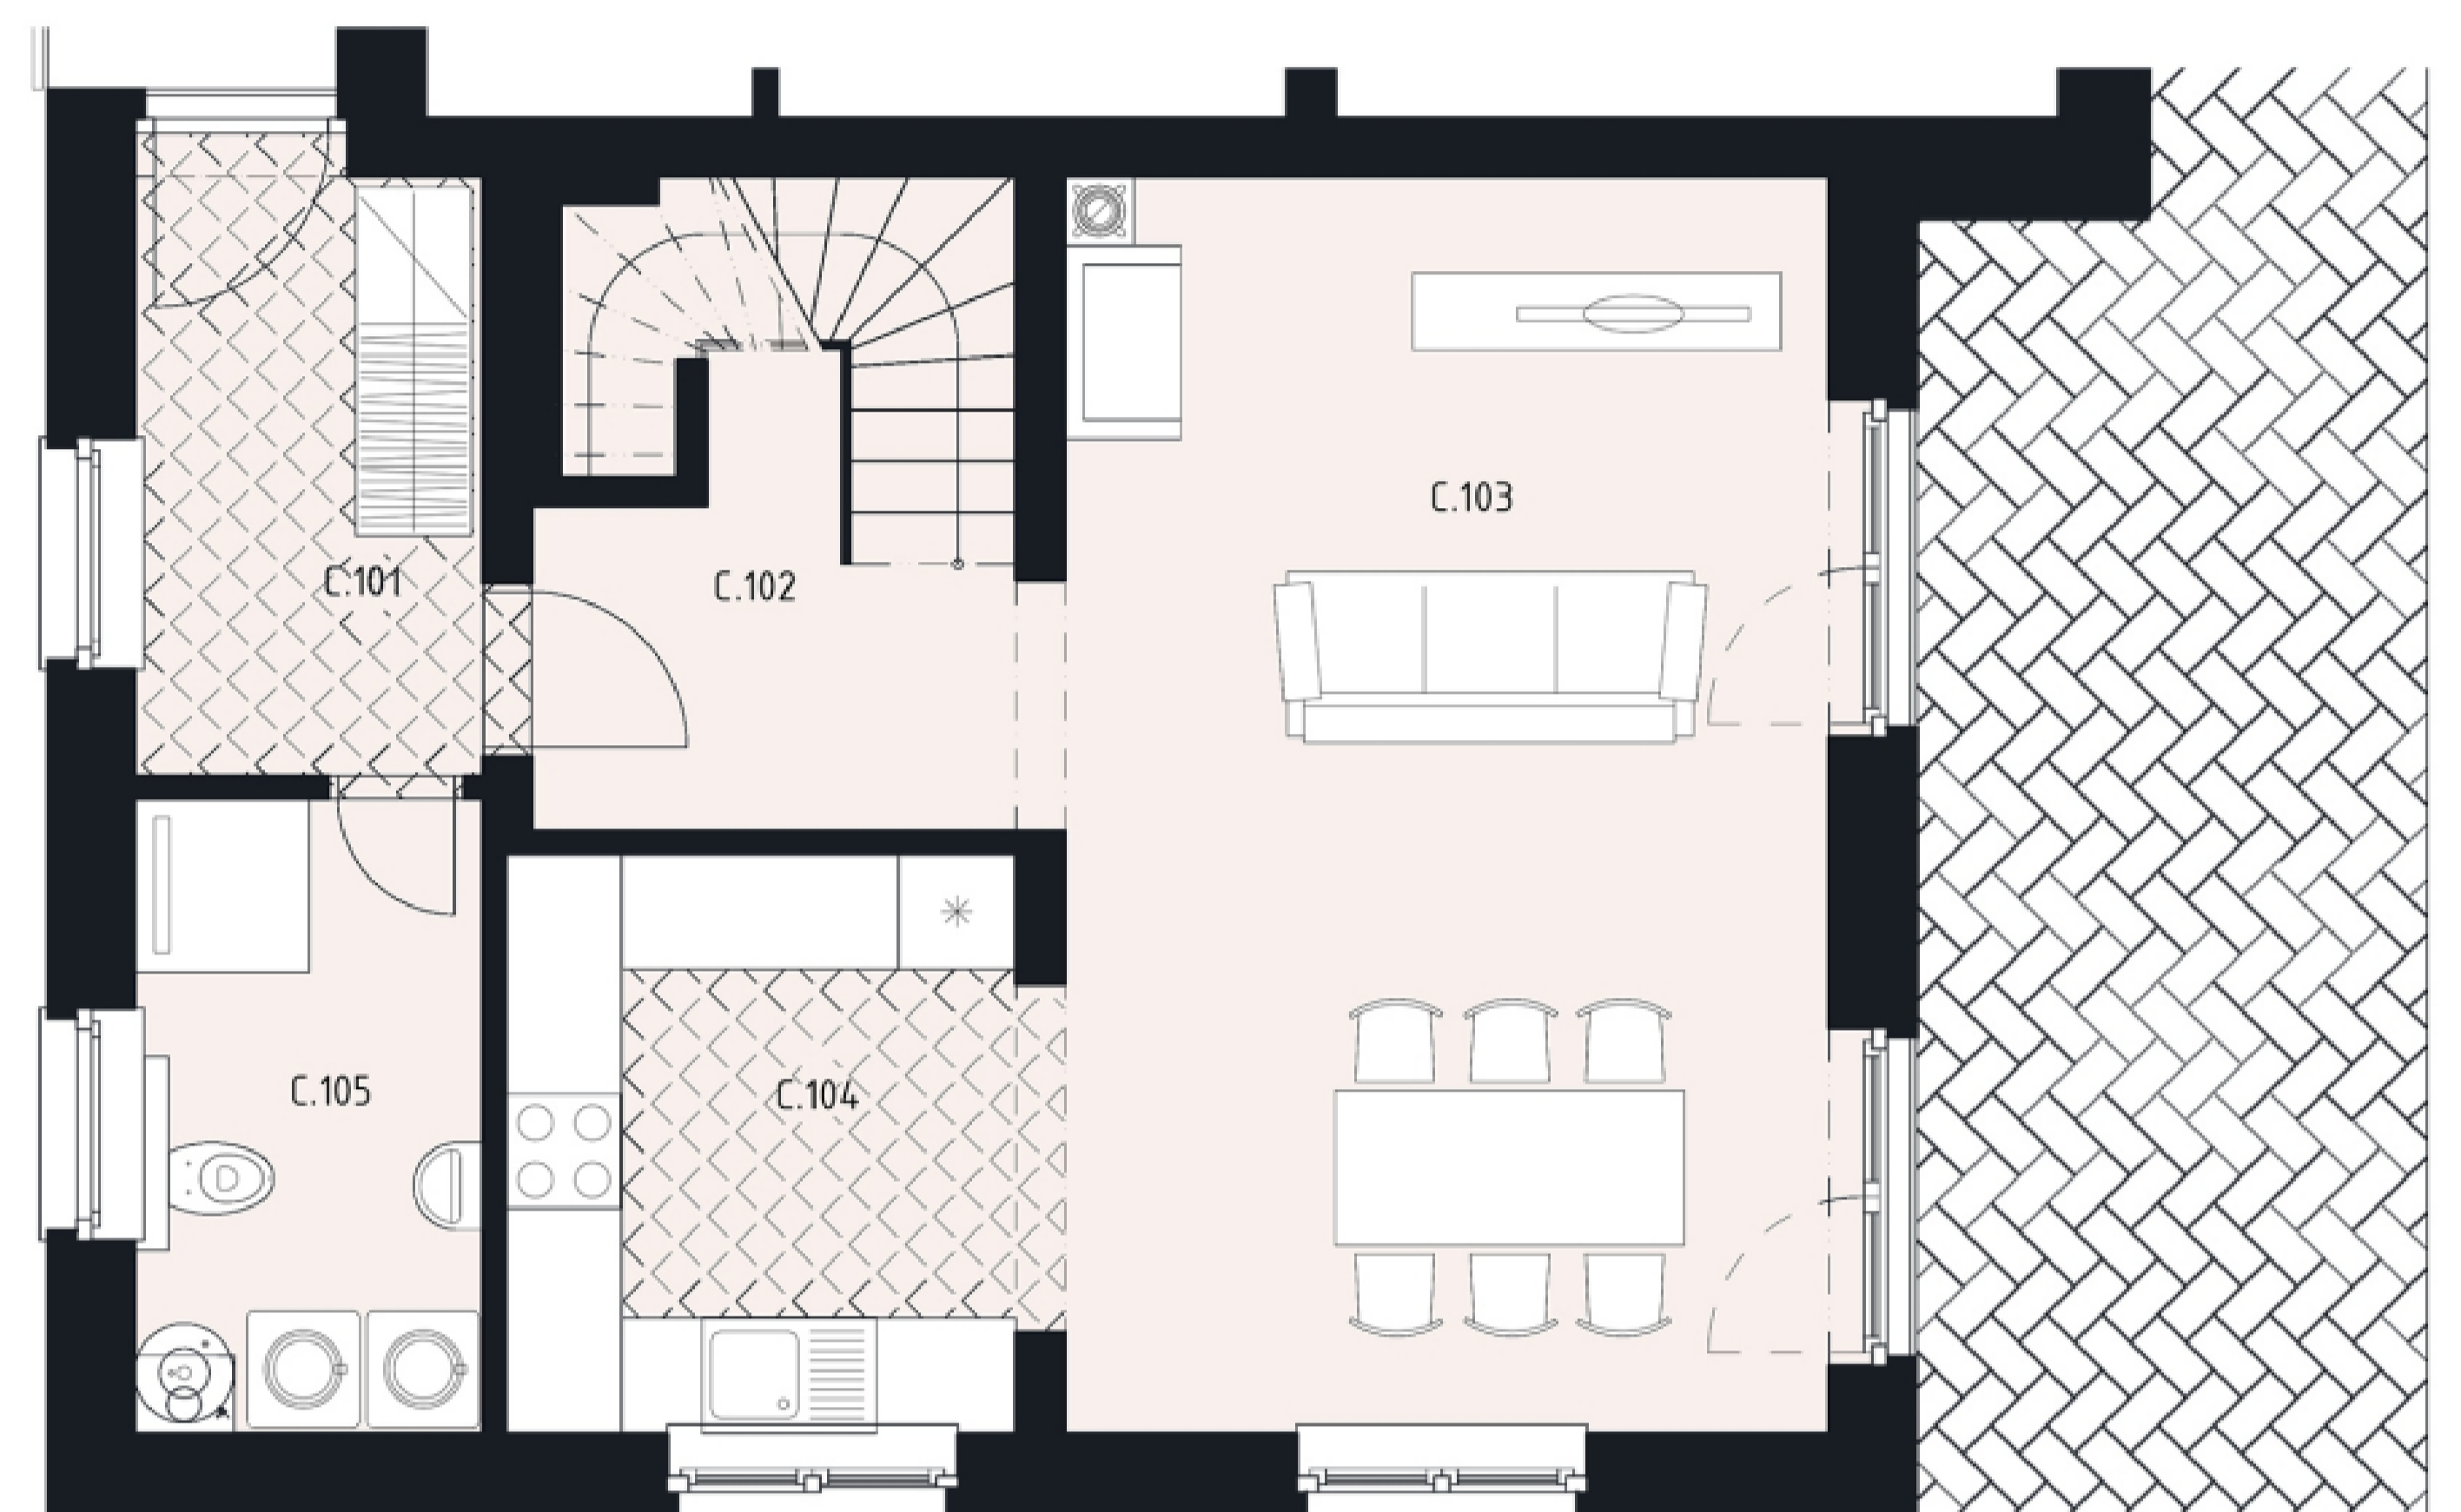

BYT HANA 14C

C.101	Zádverie	6,1 m ²
C.102	Chodba	8,8 m ²
C.103	Spoločenská miest.	26,4 m ²
C.104	Kuchyňa	8,4 m ²
C.105	Kúpeľňa	5,9 m ²
C.201	Chodba	3,8 m ²
C.202	Izba	12,8 m ²
C.203	Izba	14,7 m ²
C.204	Izba	14,1 m ²
C.205	Kúpeľňa	5,4 m ²

Interiér	106,4 m ²
Záhrada	0 m ²
Výmera pozemku	0 m ²

1.NP

2.NP