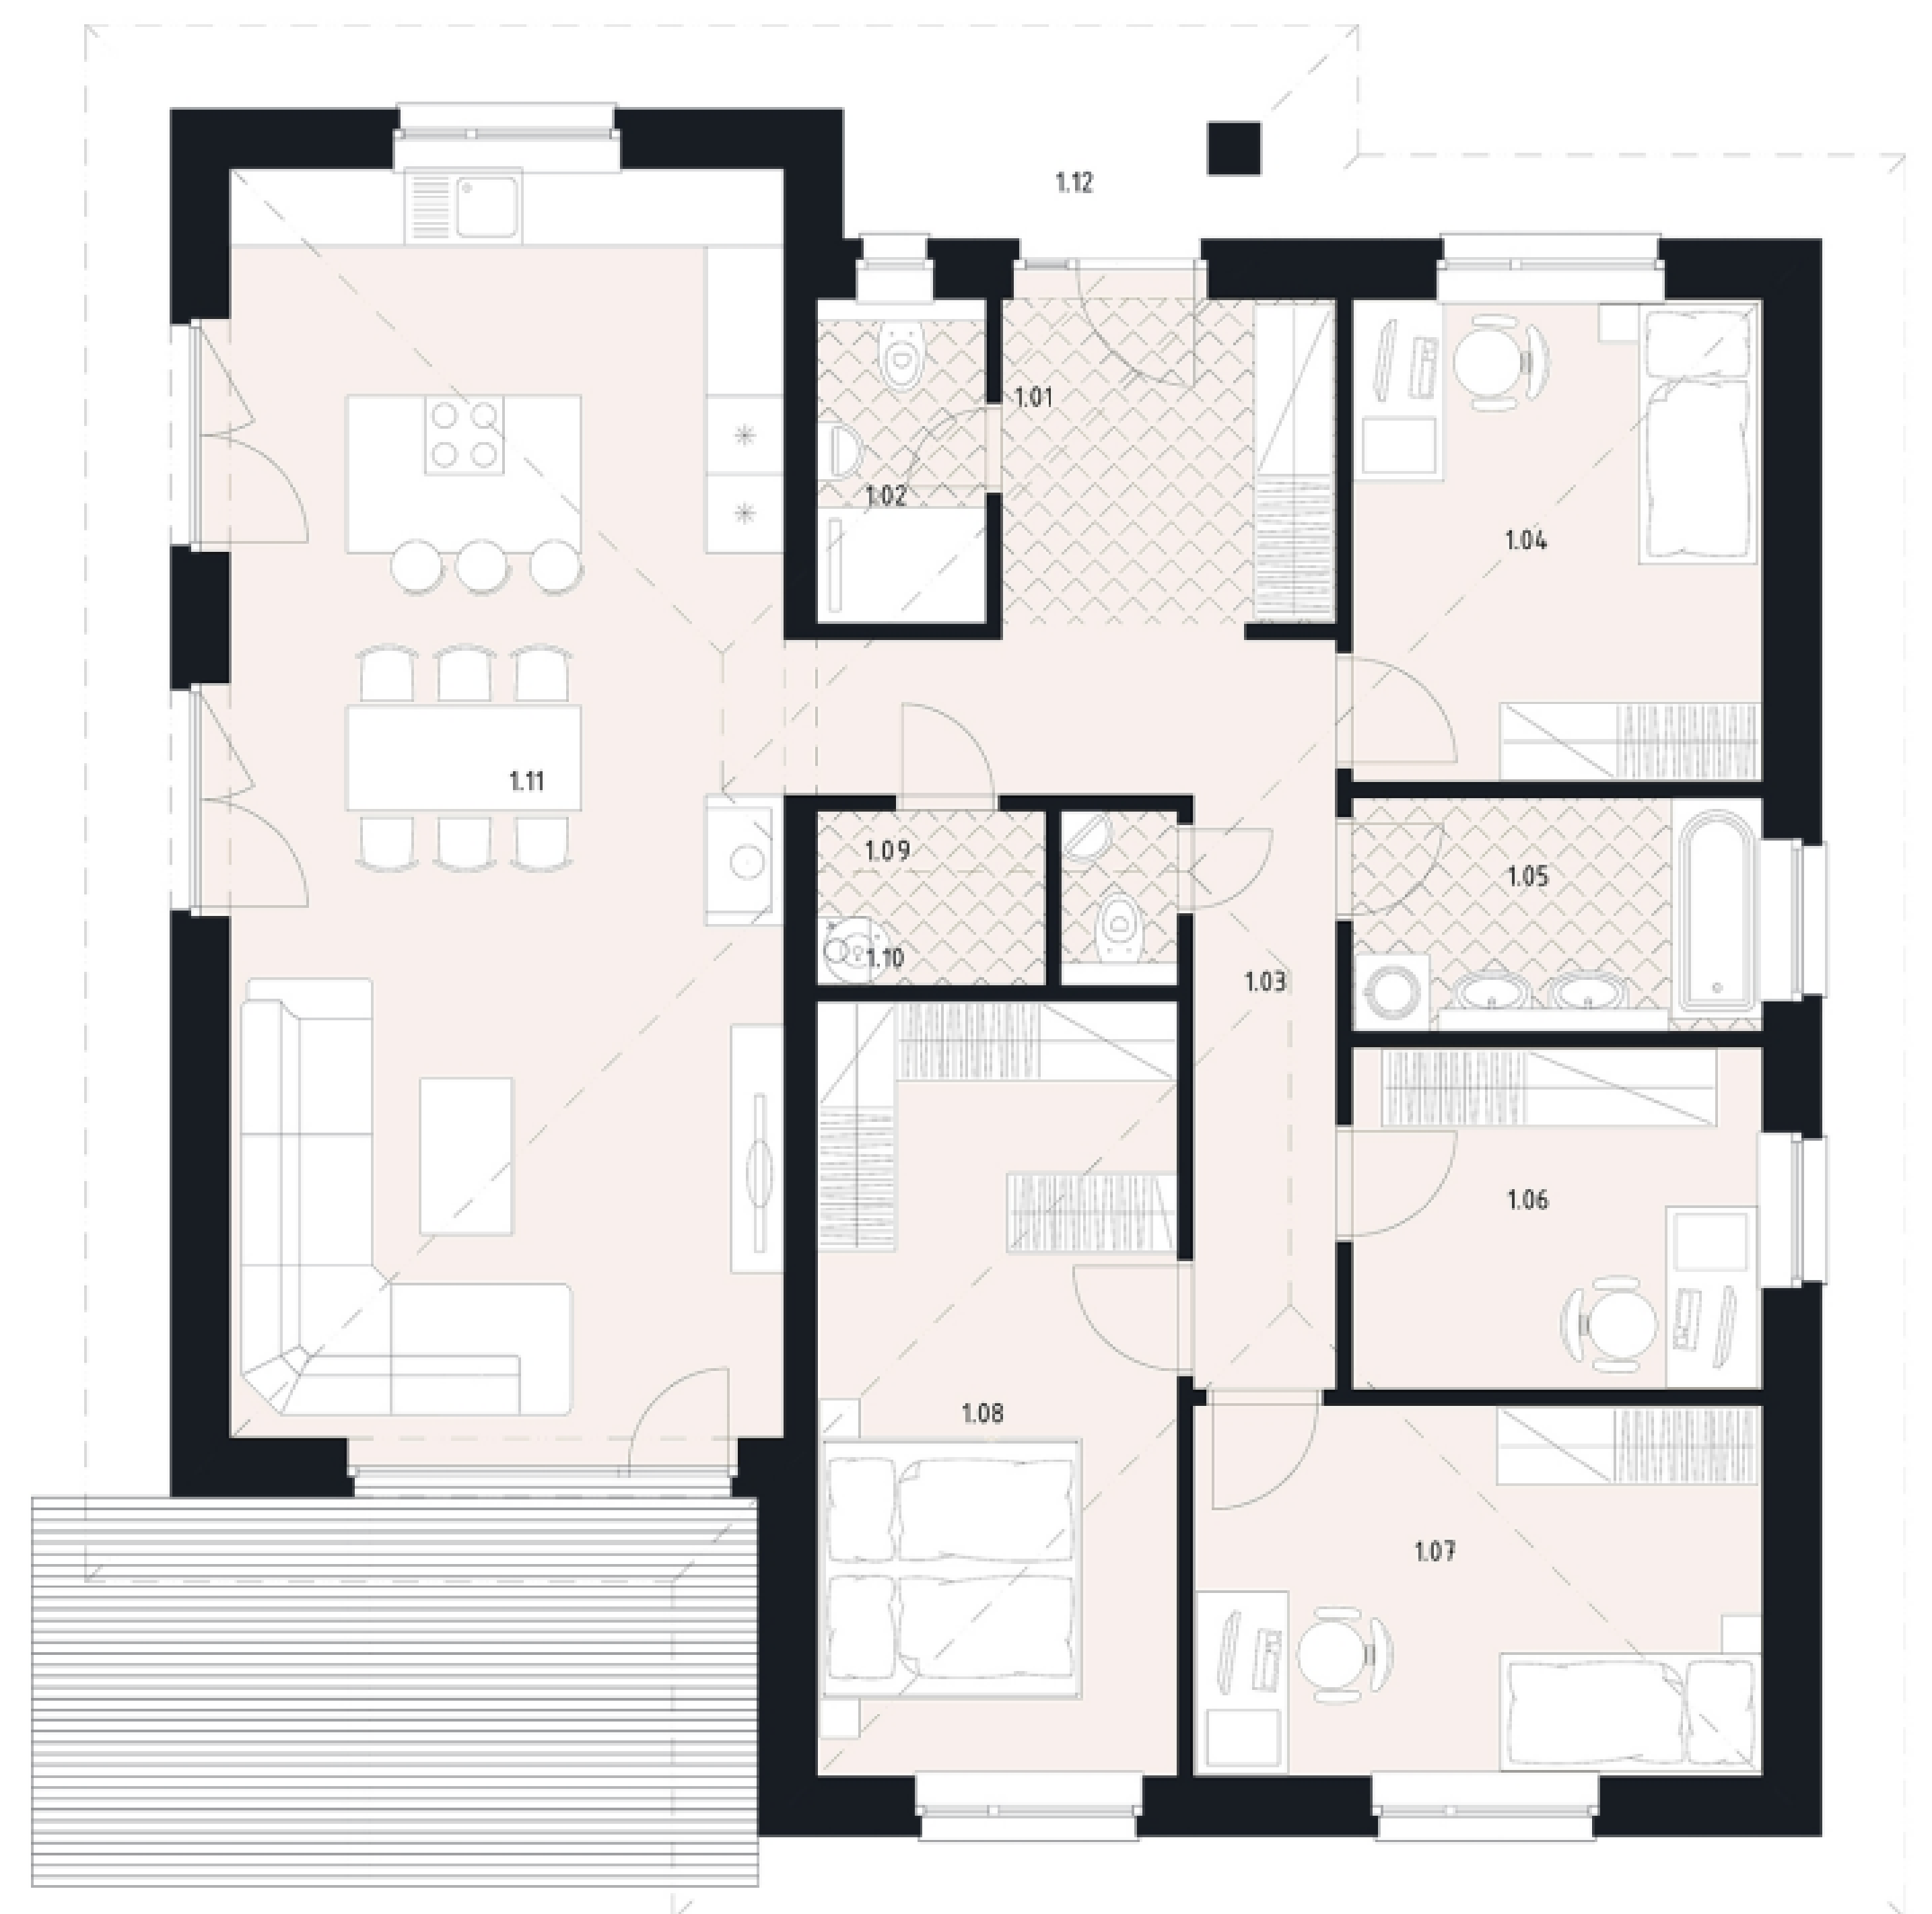

DOM MONIKA 19

1.01	Zádverie	6,43 m ²
1.02	Kúpeľňa	3,25 m ²
1.03	Chodba	11,00 m ²
1.04	Izba	11,70 m ²
1.05	Kúpeľňa	5,67 m ²
1.06	Pracovňa	8,30 m ²
1.07	Izba	12,46 m ²
1.08	Izba	16,50 m ²
1.09	WC	1,22 m ²
1.10	Technická miestnosť	2,37 m ²
1.11	Spoločenská miest.	42,90 m ²
1.12	Prestrešenie vstupu	2,93 m ²

Interiér	124,7 m ²
Záhrada	419,4 m ²
Výmera pozemku	628 m ²